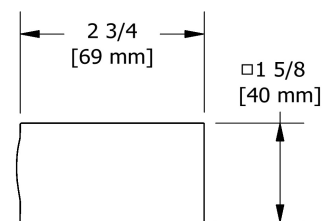

Sizes, models and finishes may differ from those presented.

Warranty

This **Riobel Inc.** product you have purchased carries a Limited Lifetime Warranty on the chrome, PVD finish, blacks and all working parts and is guaranteed from the initial purchase date against all manufacturing defects. All other finishes, including plastic components, are guaranteed for one year. All electric and/or electronic parts are covered by a 5-year limited warranty.

Customer Service

Ontario, West Canada : 888-287-5354 Quebec, Maritimes, United States : 866-473-8442

2020.11.07