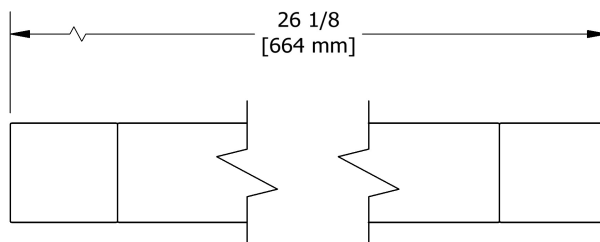

Porte-serviette 60 cm (24")  
**RF5**

## Description

- 4 trous d'ancrage

Les dimensions, les modèles et les finis présentés peuvent différer.