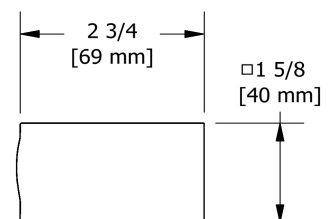

Porte-serviette 60 cm (24")  
**RF5**

## Description

- 4 trous d'ancrage

Les dimensions, les modèles et les finis présentés peuvent différer.

## Description

- 4 anchor points

Sizes, models and finishes may differ from those presented.