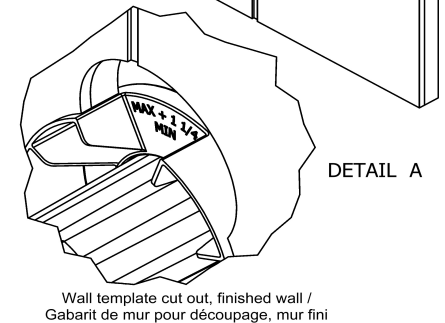

Certifications

- CSA B125.1
- ASME A112.18.1
- ASSE 1016
- Approbation CMR248

UPC®