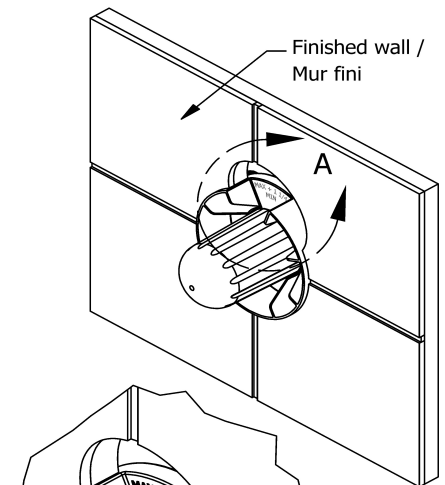

Certifications

- CSA B125.1
- ASME A112.18.1
- ASSE 1016
- Approbation CMR248

UPC®