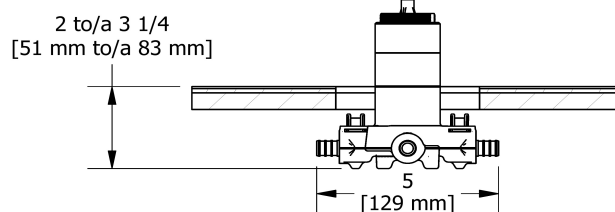

Certifications

- CSA B125.1
- ASME A112.18.1
- ASSE 1016
- Approbation CMR248

UPC®