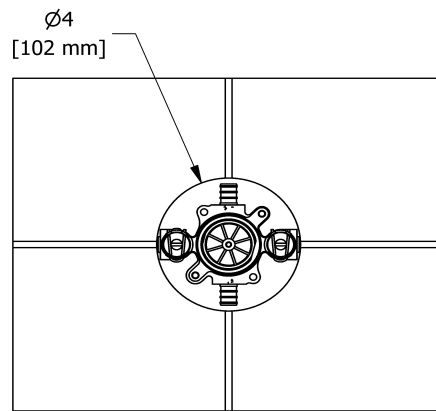

Certifications

- CSA B125.1
- ASME A112.18.1
- ASSE 1016
- Approbation CMR248

UPC®