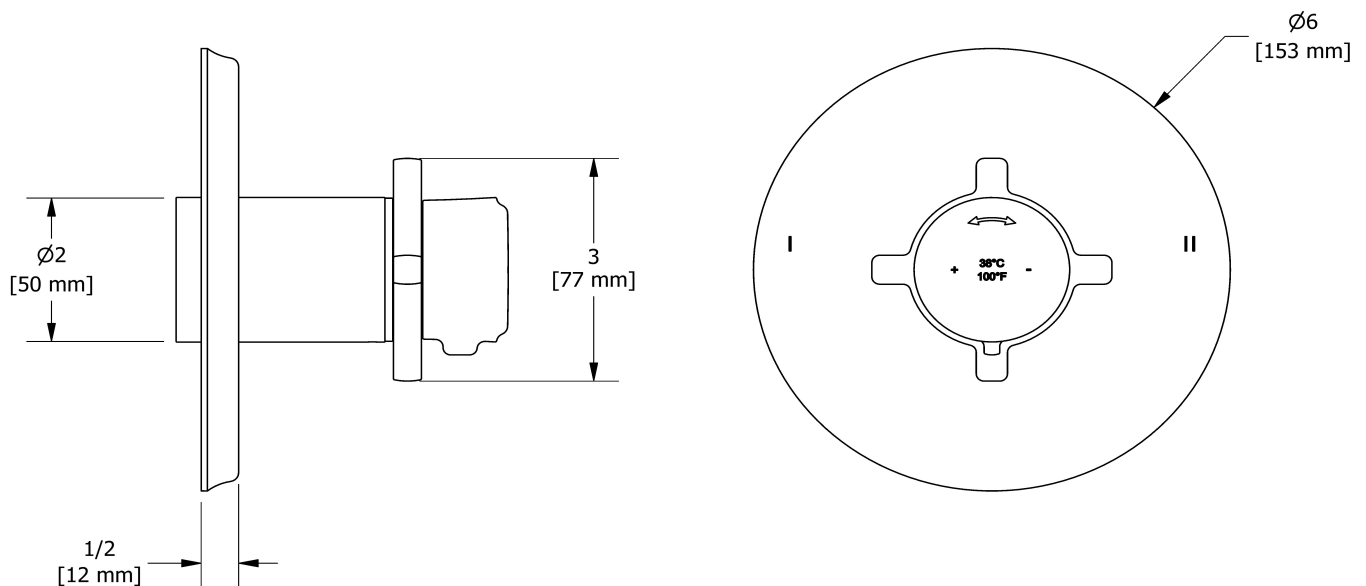

Les dimensions, les modèles et les finis présentés peuvent différer.

Garantie

Le produit **Riobel Inc.** que vous venez d'acquérir est couvert par une garantie À VIE limitée contre tout vice de fabrication sur les pièces et les finis chrome, PVS et noirs et toutes les pièces actives à partir de la date d'achat. Les autres finis, notamment les plastiques, sont garantis un an. Tous les composants électriques et électroniques sont couverts par une garantie limitée de 5 ans.

Service à la clientèle

Ontario, Ouest Canadien : 888-287-5354 Québec, Maritimes, États-Unis : 866-473-8442

2020.11.24