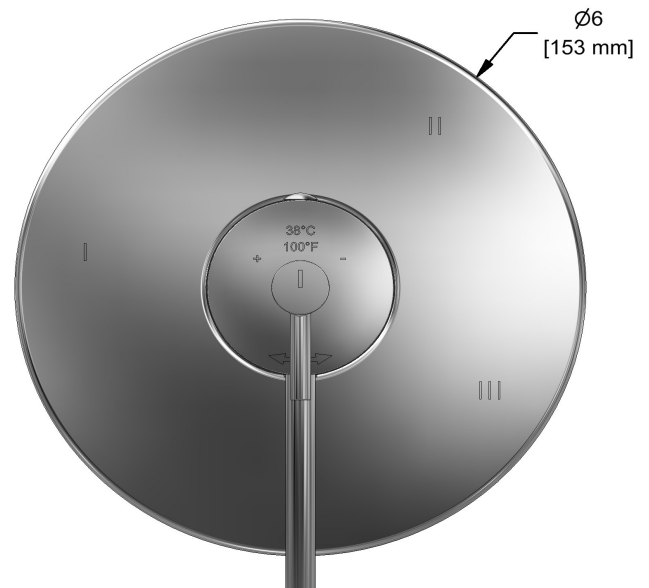

Les dimensions, les modèles et les finis présentés peuvent différer.

Garantie

Le produit **Riobel Inc.** que vous venez d'acquérir est couvert par une garantie À VIE limitée contre tout vice de fabrication sur les pièces et les finis chrome, PVS et noirs et toutes les pièces actives à partir de la date d'achat. Les autres finis, notamment les plastiques, sont garantis un an. Tous les composants électriques et électroniques sont couverts par une garantie limitée de 5 ans.

Service à la clientèle

Ontario, Ouest Canadien : 888-287-5354 Québec, Maritimes, États-Unis : 866-473-8442

2020.11.24