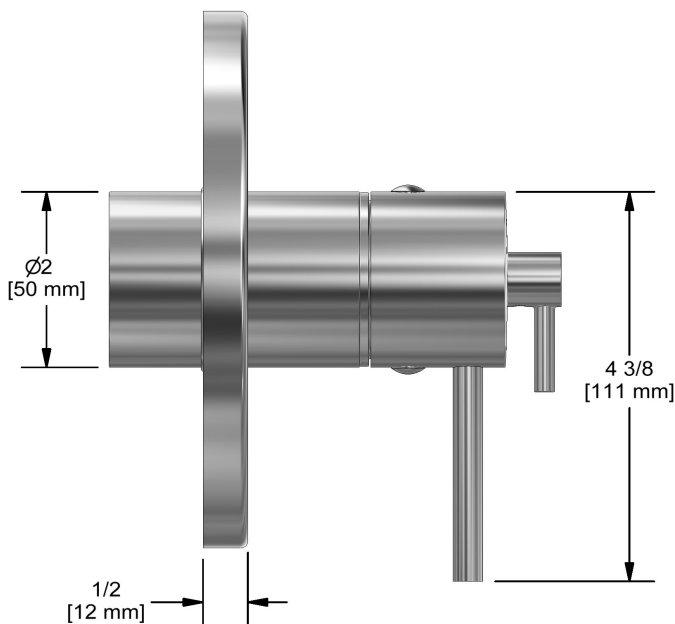

Les dimensions, les modèles et les finis présentés peuvent différer.

Garantie

Le produit **Riobel Inc.** que vous venez d'acquérir est couvert par une garantie À VIE limitée contre tout vice de fabrication sur les pièces et les finis chrome, PVS et noirs et toutes les pièces actives à partir de la date d'achat. Les autres finis, notamment les plastiques, sont garantis un an. Tous les composants électriques et électroniques sont couverts par une garantie limitée de 5 ans.

Service à la clientèle

Ontario, Ouest Canadien : 888-287-5354 Québec, Maritimes, États-Unis : 866-473-8442

2020.11.24