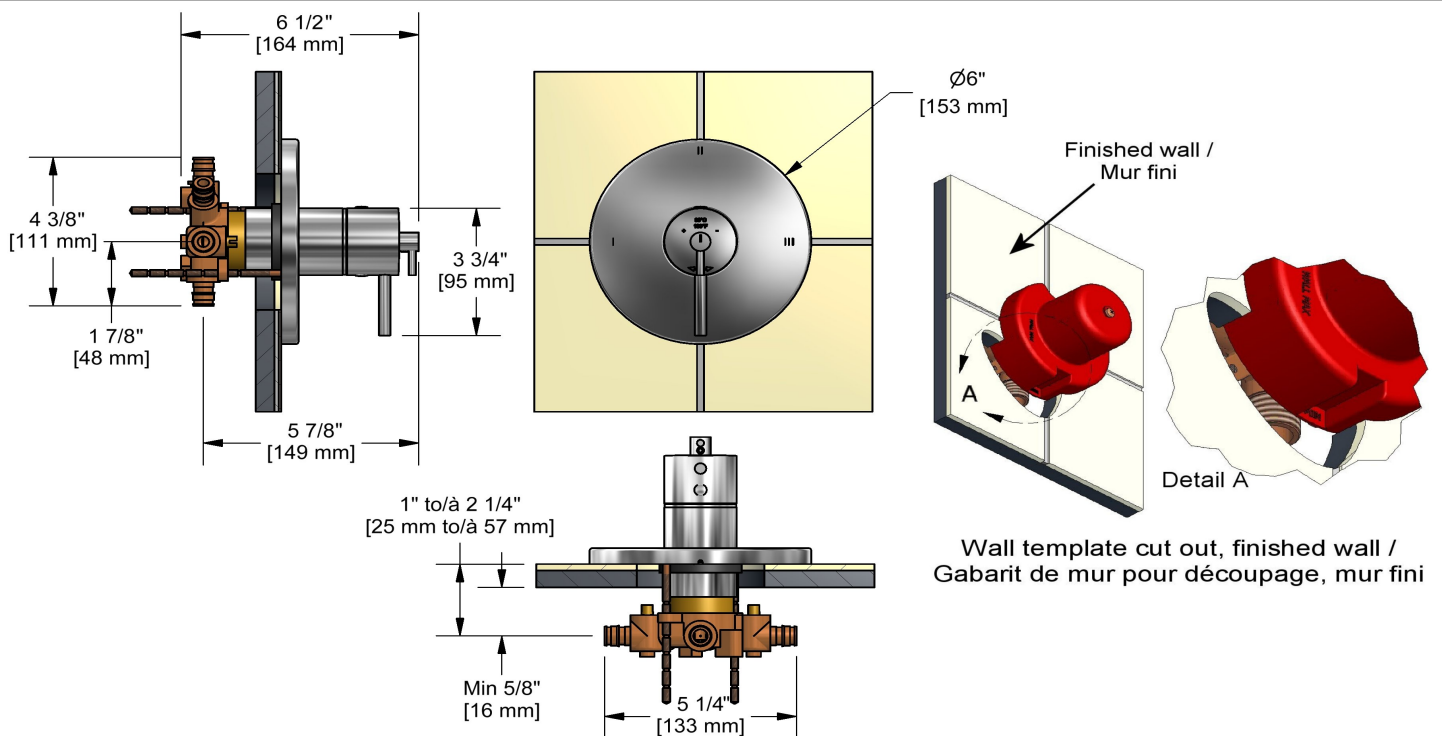

Valve complète 3 voies coaxiale Type T/P PEX
EXPANSION
TM45-EX

Spécifications

Composition

- TTM45C - Garniture pour valve 3 voies coaxiale Type T/P
- R45-EX - Brut de valve coaxiale 3 voies, sans cartouche, Type T/P (thermo/pression équilibrée) PEX EXPANSION

Débits disponibles

- 24 L/min, 6.3 gpm (US) 60psi
- Type TP - Utiliser avec une tête de douche de 7L/min (1.8 gpm) ou plus

Certifications

- CSA B125.1
- ASME A112.18.1

UPC®

Les dimensions, les modèles et les finis présentés peuvent différer.

Service à la clientèle

Ontario, Ouest Canadien : 888-287-5354 Québec, Maritimes, États-Unis : 866-473-8442

Garniture pour valve 3 voies coaxiale Type T/P
TTM45

UPC®

Spécifications

Descriptions

- Garniture seule
- Cartouche thermostatique/pression équilibrée coaxiale avec clapets anti-retour
- Commandez le brut R45, R45-SPEX ou R45-EX pour compléter
- 6 positions (OFF, 1, 1 et 2, 2, 2 et 3, 3) partagées