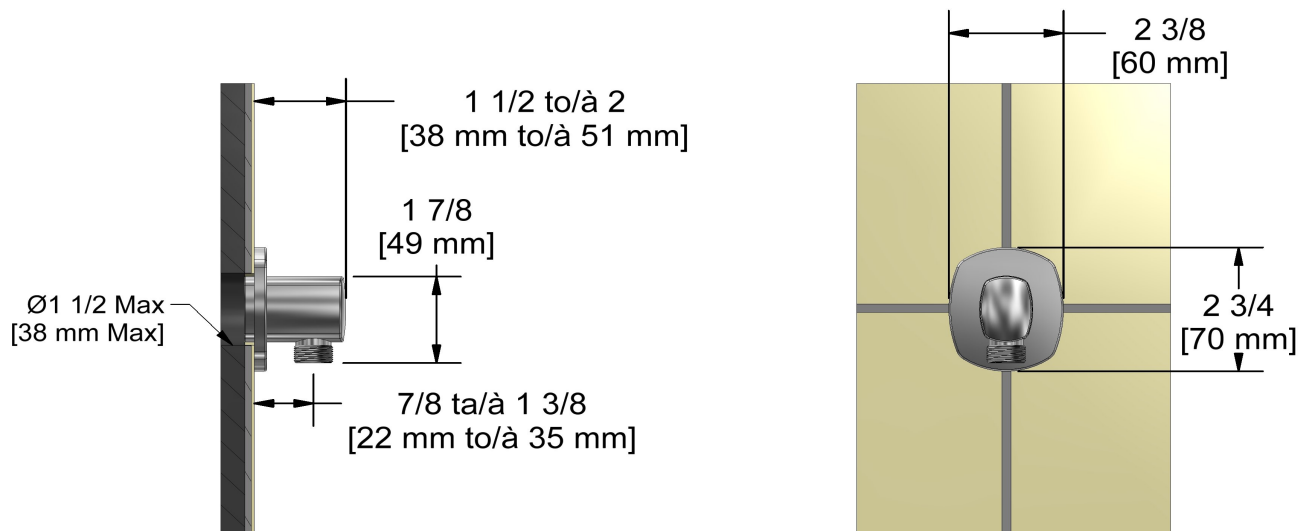

Les dimensions, les modèles et les finis présentés peuvent différer.

Garantie

Le produit **Riobel Inc.** que vous venez d'acquérir est couvert par une garantie À VIE limitée contre tout vice de fabrication sur les pièces et les finis chrome, PVS et noirs et toutes les pièces actives à partir de la date d'achat. Les autres finis, notamment les plastiques, sont garantis un an. Tous les composants électriques et électroniques sont couverts par une garantie limitée de 5 ans.

Service à la clientèle

Ontario, Ouest Canadien : 888-287-5354 Québec, Maritimes, États-Unis : 866-473-8442