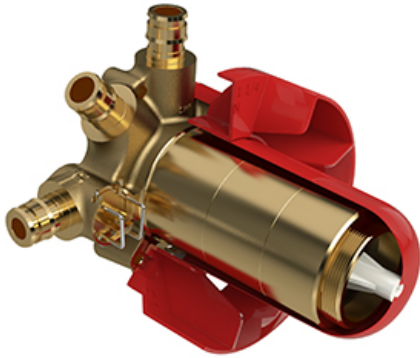

Systeme 3 voies coaxial Type T/P 1/2" avec douchette sur rail et tête pluie et cascade PEX EXPANSION

KIT#2745VY-EX

UPC®

Spécifications

Composition

- TVY45C - Garniture pour valve 3 voies coaxiale Type T/P
- R45-EX - Brut de valve coaxiale 3 voies, sans cartouche, Type T/P (thermo/pression équilibrée) PEX EXPANSION
- 8080C - Douchette sur rail
- 406C - Tête pluie et cascade
- 794C - Coude de raccordement

Service à la clientèle

Ontario, Ouest Canadien : 888-287-5354 Québec, Maritimes, États-Unis : 866-473-8442

Garniture pour valve 3 voies coaxiale Type T/P TVY45

Spécifications

Descriptions

- Garniture seule
- Cartouche thermostatique/pression équilibrée coaxiale avec clapets anti-retour
- Commandez le brut R45, R45-SPEX ou R45-EX pour compléter
- 6 positions (OFF, 1, 1 et 2, 2, 2 et 3, 3) partagées

Spécifications

Descriptions

- Commandez la garniture TXX45XX ou TXX47XX pour compléter
- Valves de service
- Brut seul
- Trois sorties d'eau 1/2" PEX EXPANSION
- Entrée d'eau 1/2" PEX EXPANSION
- Capuchon d'essai