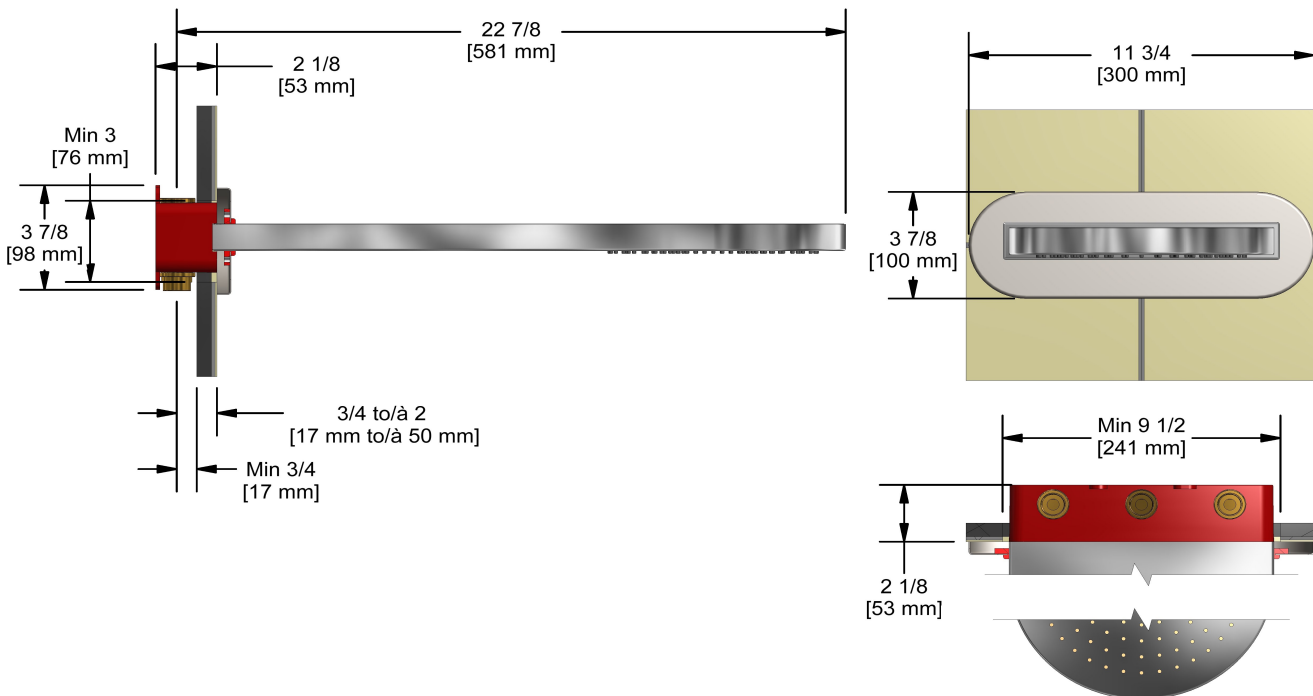

Les dimensions, les modèles et les finis présentés peuvent différer.

Garantie

Le produit **Riobel Inc.** que vous venez d'acquérir est couvert par une garantie À VIE limitée contre tout vice de fabrication sur les pièces et les finis chrome, PVS et noirs et toutes les pièces actives à partir de la date d'achat. Les autres finis, notamment les plastiques, sont garantis un an. Tous les composants électriques et électroniques sont couverts par une garantie limitée de 5 ans.

Service à la clientèle

Ontario, Ouest Canadien : 888-287-5354 Québec, Maritimes, États-Unis : 866-473-8442