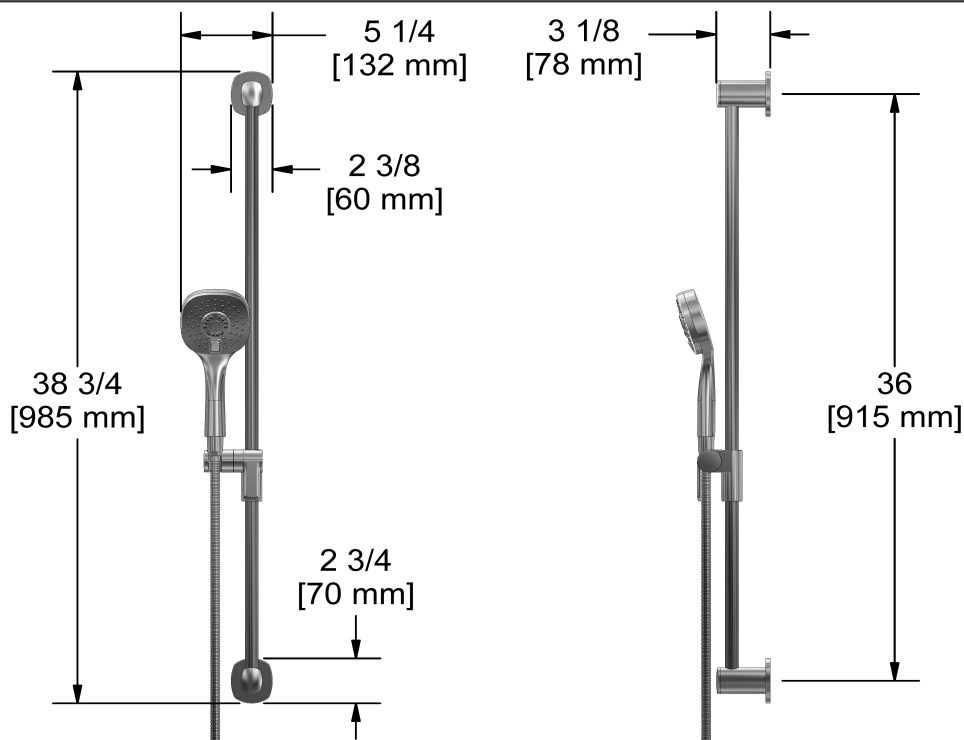

Certifications

- CSA B125.1
- ASME A112.18.1
- Approbation CMR248

UPC®

Les dimensions, les modèles et les finis présentés peuvent différer.

Garantie

Le produit **Riobel Inc.** que vous venez d'acquérir est couvert par une garantie À VIE limitée contre tout vice de fabrication sur les pièces et les finis chrome, PVS et noirs et toutes les pièces actives à partir de la date d'achat. Les autres finis, notamment les plastiques, sont garantis un an. Tous les composants électriques et électroniques sont couverts par une garantie limitée de 5 ans.

Service à la clientèle

Ontario, Ouest Canadien : 888-287-5354 Québec, Maritimes, États-Unis : 866-473-8442