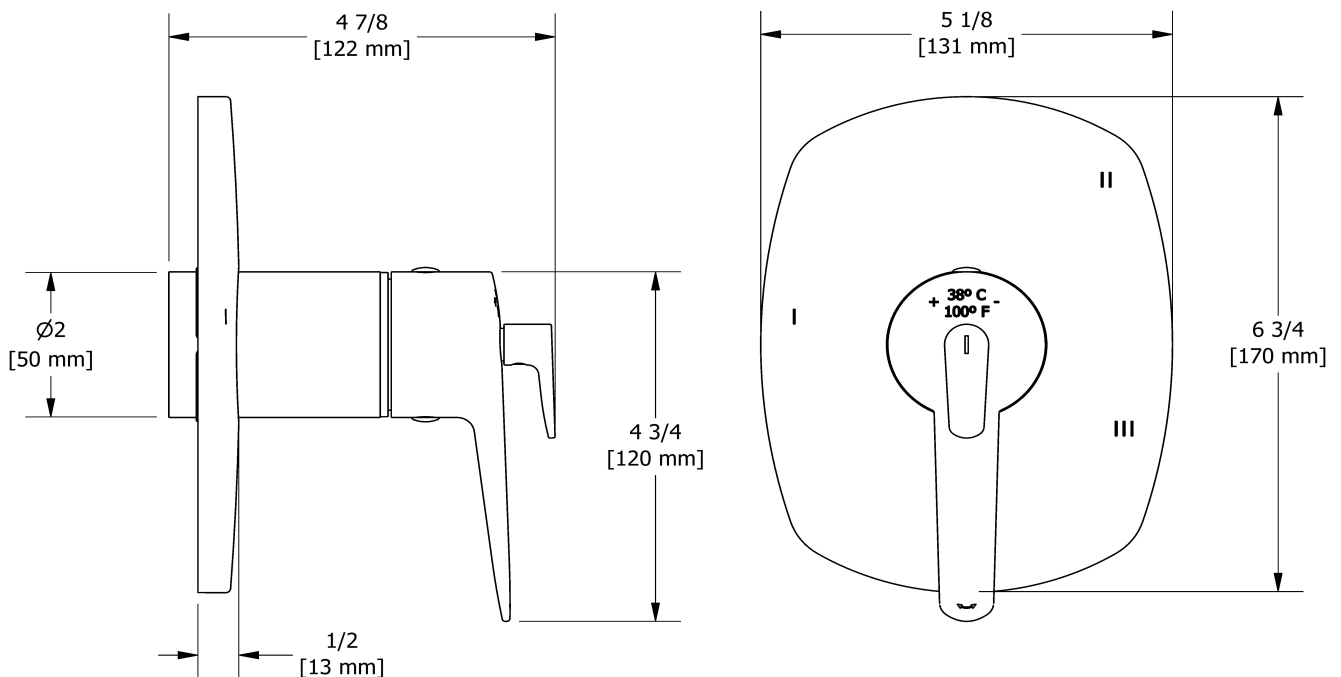

Couleur disponible

- C : Chrome

Débit disponible

- 23 L/min, 6.0 gpm (US) 60psi

Certifications

- CSA B125.1
- ASME A112.18.1
- ASSE 1016
- Approbation CMR248
- ADA

Les dimensions, les modèles et les finis présentés peuvent différer.