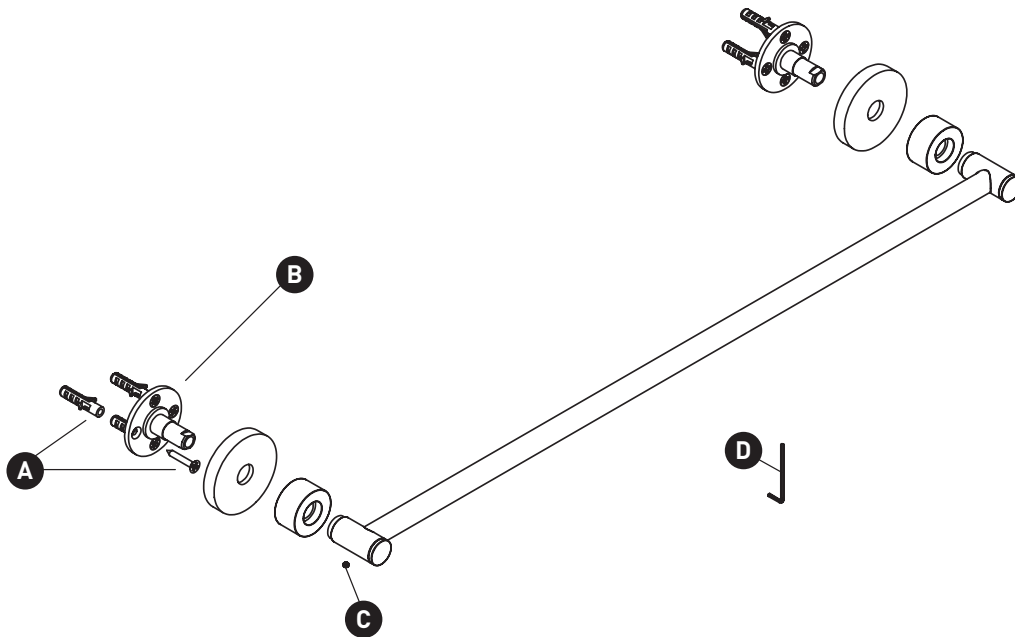

ORDER BY PART NUMBER

ILLUSTRATED PARTS

ST5

Star 24" Towel Bar

ID	Kit Number	Finish
A	7506	N/A
B	7520	N/A
C	142-025	N/A
D	505-020	N/A

***Finish Determined by Suffix**

Finish	Description
C	Chrome
BK	Black
BG	Brushed Gold
BN	Brushed Nickel
PN	Polished Nickel

ONTARIO
houseofrohl.ca/support
 1-800-287-5354

VEUILLEZ EFFECTUER VOTRE COMMANDE
PAR NO DE RÉFÉRENCE

ILLUSTRATIONS DES PIÈCES

ST5

Porte-serviette 60cm (24") Star

ID	Référence du kit	Finition
A	7506	N/A
B	7520	N/A
C	142-025	N/A
D	505-020	N/A

PIEZAS ILUSTRADAS

ST5

Barra para toallas Star de 24"

ID	Referencia del kit	Acabado
A	7506	N/A
B	7520	N/A
C	142-025	N/A
D	505-020	N/A

***Acabado determinado por el sufijo**

Acabado	Descripción
C	Cromo
BK	Negro
BG	Oro cepillado
BN	Níquel pulido
PN	Níquel pulido