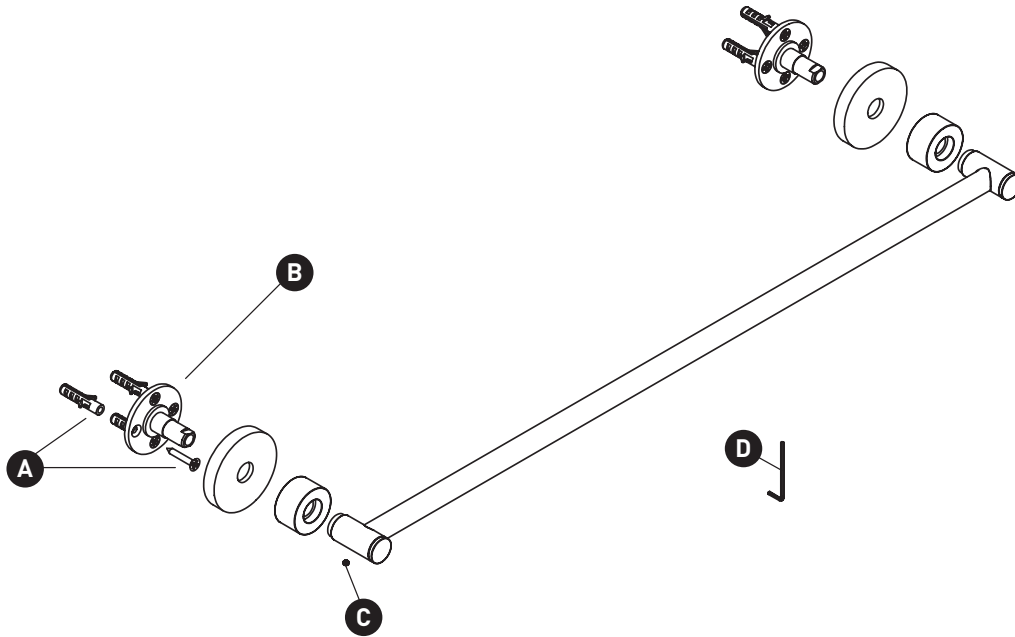

ORDER BY PART NUMBER

ILLUSTRATED PARTS

ST5

Star 24" Towel Bar

ID	Kit Number	Finish
A	7506	N/A
B	7520	N/A
C	142-025	N/A
D	505-020	N/A

***Finish Determined by Suffix**

Finish	Description
C	Chrome
BK	Black
BG	Brushed Gold
BN	Brushed Nickel
PN	Polished Nickel

ONTARIO
houseofrohl.ca/support
 1-800-287-5354

VEUILLEZ EFFECTUER VOTRE COMMANDE
PAR NO DE RÉFÉRENCE

ILLUSTRATIONS DES PIÈCES

ST5

Porte-serviette 60cm (24") Star

ID	Référence du kit	Finition
A	7506	N/A
B	7520	N/A
C	142-025	N/A
D	505-020	N/A

PIEZAS ILUSTRADAS

ST5

Barra para toallas Star de 24"

ID	Referencia del kit	Acabado
A	7506	N/A
B	7520	N/A
C	142-025	N/A
D	505-020	N/A

***Acabado determinado por el sufijo**

Acabado	Descripción
C	Cromo
BK	Negro
BG	Oro cepillado
BN	Níquel pulido
PN	Níquel pulido