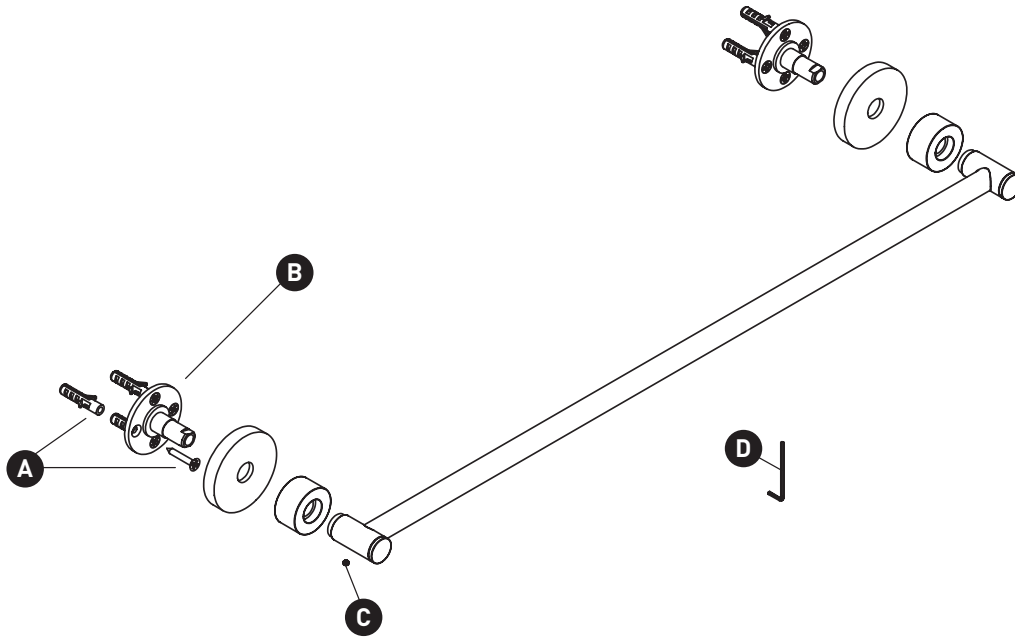

ORDER BY PART NUMBER

ILLUSTRATED PARTS

ST5

Star 24" Towel Bar

ID	Kit Number	Finish
A	7506	N/A
B	7520	N/A
C	142-025	N/A
D	505-020	N/A

***Finish Determined by Suffix**

Finish	Description
C	Chrome
BK	Black
BG	Brushed Gold
BN	Brushed Nickel
PN	Polished Nickel

PIEZAS ILUSTRADAS

ST5

Barra para toallas Star de 24"

ID	Referencia del kit	Acabado
A	7506	N/A
B	7520	N/A
C	142-025	N/A
D	505-020	N/A

***Acabado determinado por el sufijo**

Acabado	Descripción
C	Cromo
BK	Negro
BG	Oro cepillado
BN	Níquel pulido
PN	Níquel pulido