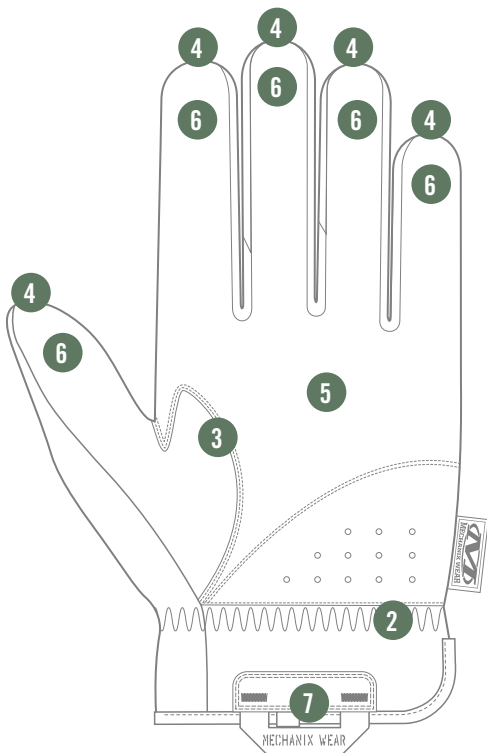

PUÑO ELÁSTICO

El material elástico ofrece un ajuste perfecto en la muñeca y una gran flexibilidad a la hora de ponerse y quitarse el guante.

ALTO NIVEL DE DESTREZA

La piel sintética de 0,6 mm con un alto nivel de destreza cuenta con una tecnología que permite el uso de pantallas táctiles.

WOLF GREY FASTFIT[®]

COLORES DISPONIBLES

XXXS	XXS	XS	S	M	L	XL	XXL	XXXL
05	06	07	08	09	10	11	12	13

CARACTERÍSTICAS

1. El material TrekDry[®] es ajustable y transpirable, para ofrecerte el máximo confort.
2. Los puños de material elástico proporcionan un ajuste seguro en la muñeca.
3. La palma de dos piezas, diseñada anatómicamente, elimina la concentración de material.
4. El diseño comprimido de las puntas de los dedos mejora su resistencia y durabilidad.
5. Piel sintética de 0,6 mm que ofrece un alto nivel de destreza.
6. La tecnología utilizada en la palma permite el uso de pantallas táctiles para que estés siempre conectado.
7. Cintas de nailon para transportarlos.