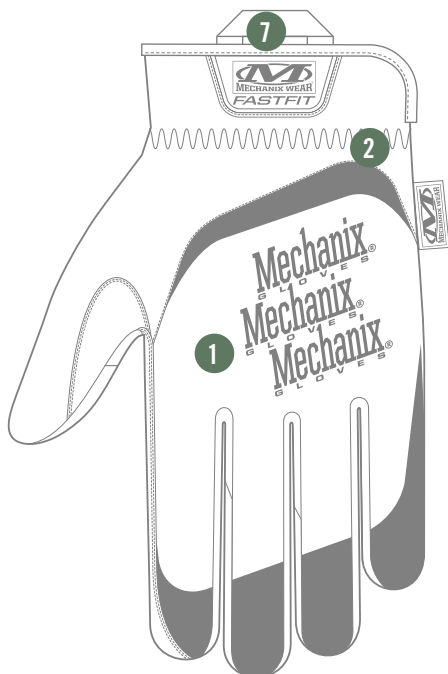

WOLF GREY FASTFIT®

PROTECCIÓN TÁCTICA DE LAS MANOS

Ya están aquí los guantes tácticos FastFit de última generación. La piel sintética de 0,6 mm utilizada en las palmas de las manos aporta un alto nivel de destreza y te permitirá controlar cualquier dispositivo con pantalla táctil. El guante FastFit ofrece un ajuste perfecto y cuenta con el material TrekDry™, que facilita la transpiración y evaporación del sudor. Gracias a las resistentes cintas podrás guardarlos cómodamente en el lugar de trabajo.

PUÑO ELÁSTICO

El material elástico ofrece un ajuste perfecto en la muñeca y una gran flexibilidad a la hora de ponerse y quitarse el guante.

ALTO NIVEL DE DESTREZA

La piel sintética de 0,6 mm con un alto nivel de destreza cuenta con una tecnología que permite el uso de pantallas táctiles.

WOLF GREY FASTFIT[®]

COLORES DISPONIBLES

XXXS	XXS	XS	S	M	L	XL	XXL	XXXL
05	06	07	08	09	10	11	12	13

CARACTERÍSTICAS

1. El material TrekDry[®] es ajustable y transpirable, para ofrecerte el máximo confort.
2. Los puños de material elástico proporcionan un ajuste seguro en la muñeca.
3. La palma de dos piezas, diseñada anatómicamente, elimina la concentración de material.
4. El diseño comprimido de las puntas de los dedos mejora su resistencia y durabilidad.
5. Piel sintética de 0,6 mm que ofrece un alto nivel de destreza.
6. La tecnología utilizada en la palma permite el uso de pantallas táctiles para que estés siempre conectado.
7. Cintas de nailon para transportarlos.