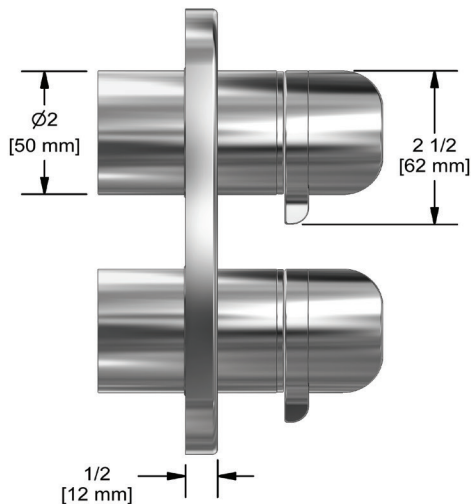

SPECIFICATIONS

DESCRIPTION

- Combines both thermostatic and pressure balance technologies
- 2 temperature and volume controls with diverters
- 4 dedicated functions and 2 shared functions
- R46 Rough-in valve sold separately

Salomé™

Garniture pour valve 4 voies coaxiale Type T/P (thermostatique/pression équilibrée)

MODÈLES: TSA46

UPC®

For warranty or additional information, contact:

U.S.A.
houseofrohl.com/support
1-800-777-9762

DESCRIPCIÓN

- Combina tecnologías termostáticas y de presión equilibrada
- 2 controles de temperatura y volumen con desviador.
- 4 funciones dedicadas y 2 funciones compartidas
- La válvula R46 Raw se vende por separado