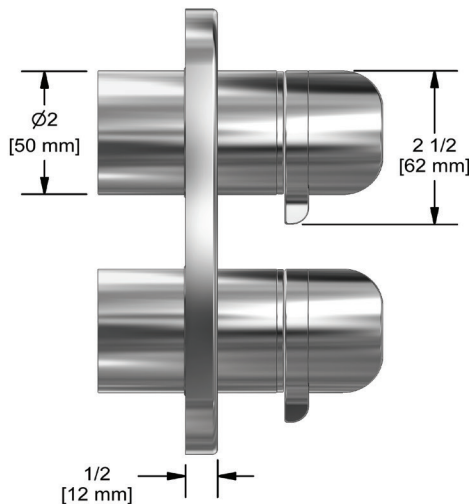

DESCRIPCIÓN

- Combina tecnologías termostáticas y de presión equilibrada
- 2 controles de temperatura y volumen con desviador.
- 4 funciones dedicadas y 2 funciones compartidas
- La válvula R46 Raw se vende por separado

Salomé™

Trim para válvula coaxial de 4 vías tipo T/P (termostática/presión equilibrada)

MODELOS: TSA46

UPC®

For warranty or additional information, contact:

U.S.A.
houseofrohl.com/support
1-800-777-9762

QUEBEC / MARITIMES / WESTERN CANADA
QUÉBEC / MARITIMES / OUEST CANADIEN
QUEBEC / MARITIMOS / CANADA OCCIDENTAL
houseofrohl.ca/support
1-866-473-8442