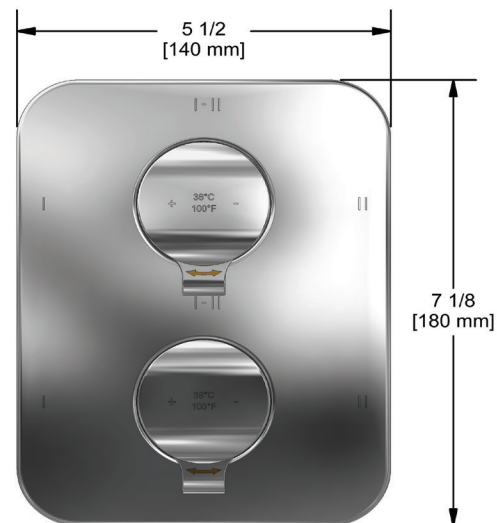

For warranty or additional information, contact:

U.S.A.
houseofrohl.com/support
1-800-777-9762

QUEBEC / MARITIMES / WESTERN CANADA
QUÉBEC / MARITIMES / OUEST CANADIEN
QUEBEC / MARITIMOS / CANADA OCCIDENTAL
houseofrohl.ca/support
1-866-473-8442

ONTARIO
houseofrohl.ca/support
1-800-287-5354