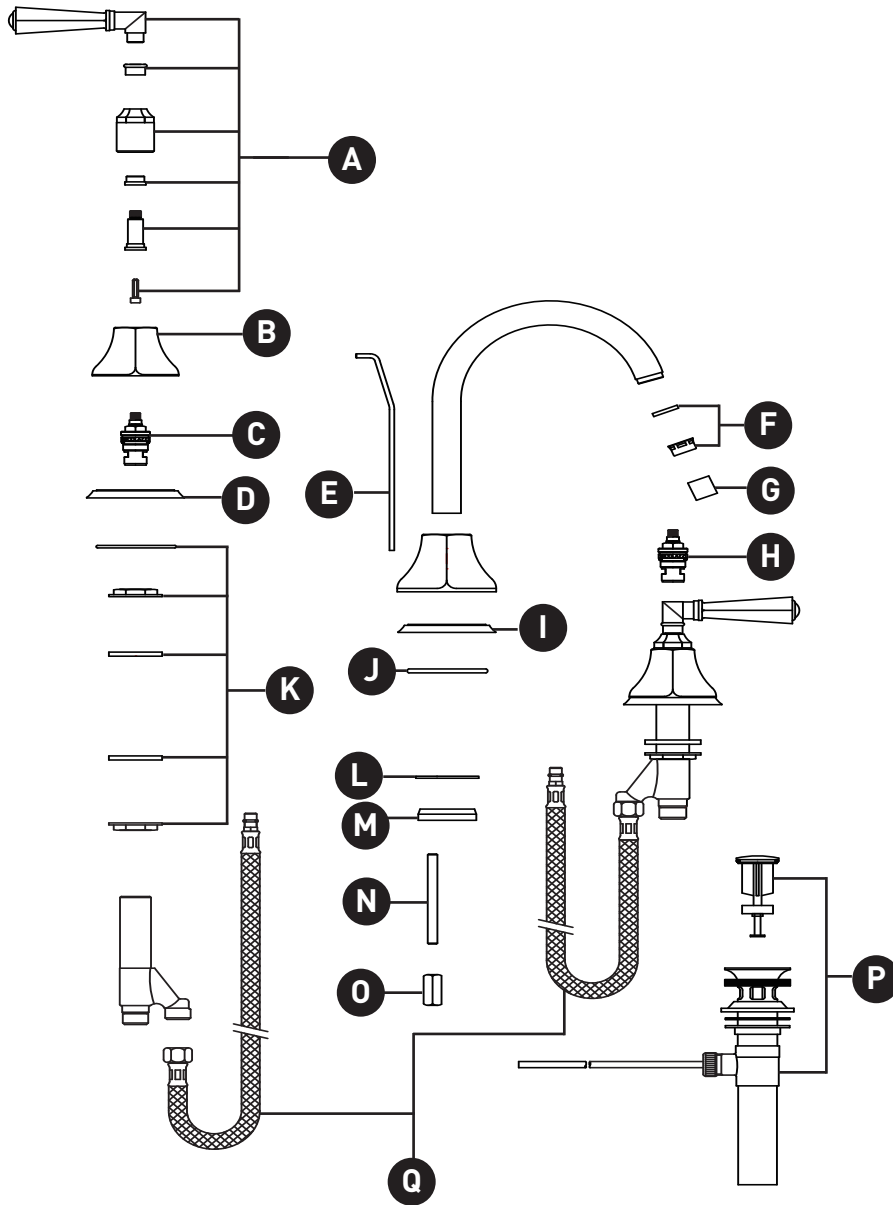

ORDER BY PART NUMBER

ILLUSTRATED PARTS

PN08D3LM

PALLADIAN® Widespread Lavatory Faucet
With C-Spout

ID	Kit Number	Finish
*A	C7605	See below
*B	C7243/1	See below
C	C7075-1CC	N/A
*D	C7244	See below
*E	C7334	See below
F	C7086.12	N/A
*G	C2208	See below
H	C7075-2C	N/A
*I	C7244	See below
J	C7586.99	N/A
K	NZSDVLV	N/A
L	C7585.10	N/A
M	C7282PF	N/A
N	C7555	N/A
O	C7260.7	N/A
*P	C7324M	See below
Q	C7089SP	N/A

ONTARIO
houseofrohl.ca/support
1-800-287-5354

VEUILLEZ EFFECTUER VOTRE COMMANDE
PAR NO DE RÉFÉRENCE

ILLUSTRATIONS DES PIÈCES

PN08D3LM

PALLADIAN® Robinet de lavabo à poignées éloignées
et bec en C

ID	Référence du kit	Finition
*A	C7605	See below
*B	C7243/1	See below
C	C7075-1CC	N/A
*D	C7244	See below
*E	C7334	See below
F	C7086.12	N/A
*G	C2208	See below
H	C7075-2C	N/A
*I	C7244	See below
J	C7586.99	N/A
K	NZSDVLV	N/A
L	C7585.10	N/A
M	C7282PF	N/A
N	C7555	N/A
O	C7260.7	N/A
*P	C7324M	See below
Q	C7089SP	N/A

ONTARIO
houseofrohl.ca/support
1-800-287-5354

PEDIR POR NÚMERO DE REFERENCIA

PIEZAS ILUSTRADAS

PN08D3LM

PALLADIAN® Llave con dos manerales con boquilla en C para lavabo

ID	Referencia del kit	Acabado
*A	C7605	See below
*B	C7243/1	See below
C	C7075-1CC	N/A
*D	C7244	See below
*E	C7334	See below
F	C7086.12	N/A
*G	C2208	See below
H	C7075-2C	N/A
*I	C7244	See below
J	C7586.99	N/A
K	NZSDVLV	N/A
L	C7585.10	N/A
M	C7282PF	N/A
N	C7555	N/A
O	C7260.7	N/A
*P	C7324M	See below
Q	C7089SP	N/A