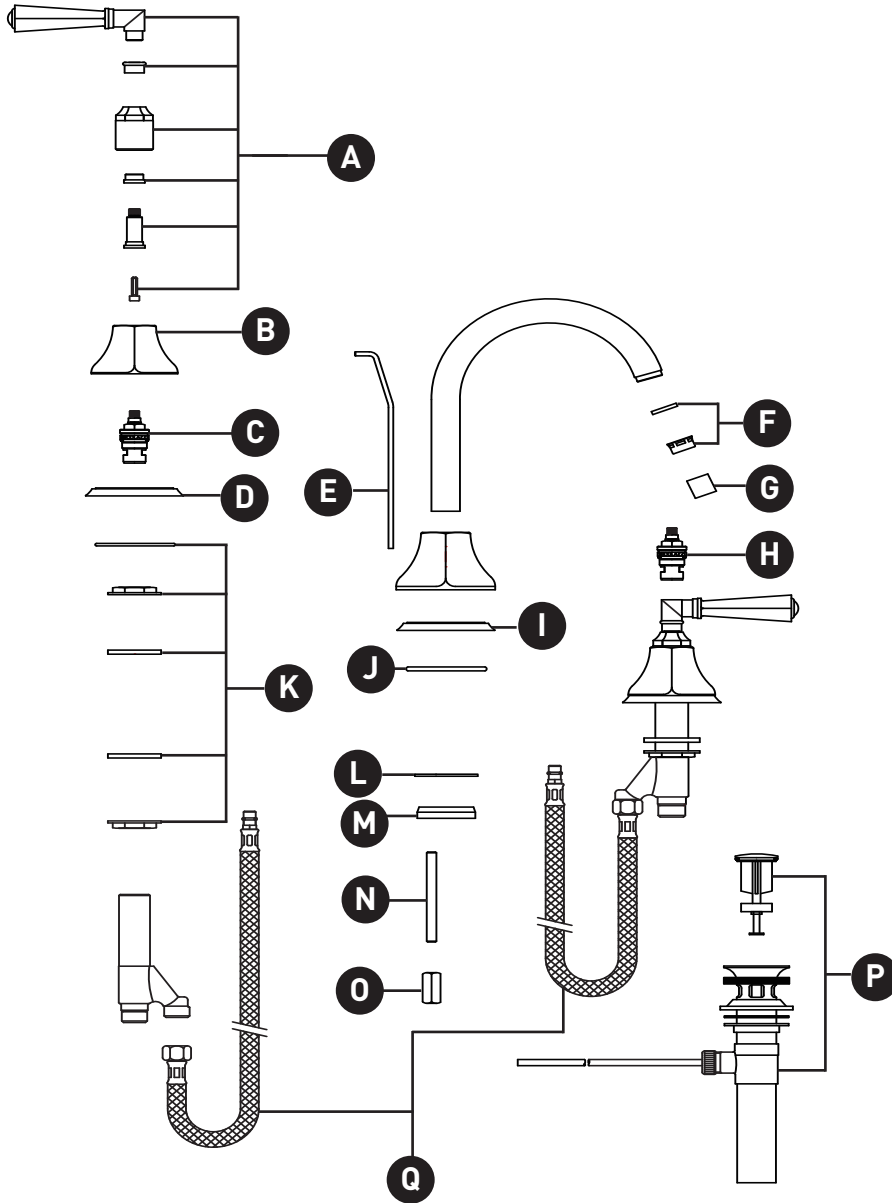

ORDER BY PART NUMBER

ILLUSTRATED PARTS

PN08D3LM

PALLADIAN® Widespread Lavatory Faucet
With C-Spout

ID	Kit Number	Finish
*A	C7605	See below
*B	C7243/1	See below
C	C7075-1CC	N/A
*D	C7244	See below
*E	C7334	See below
F	C7086.12	N/A
*G	C2208	See below
H	C7075-2C	N/A
*I	C7244	See below
J	C7586.99	N/A
K	NZSDVLV	N/A
L	C7585.10	N/A
M	C7282PF	N/A
N	C7555	N/A
O	C7260.7	N/A
*P	C7324M	See below
Q	C7089SP	N/A

ONTARIO
houseofrohl.ca/support
1-800-287-5354

VEUILLEZ EFFECTUER VOTRE COMMANDE
PAR NO DE RÉFÉRENCE

ILLUSTRATIONS DES PIÈCES

PN08D3LM

PALLADIAN® Robinet de lavabo à poignées éloignées
et bec en C

ID	Référence du kit	Finition
*A	C7605	See below
*B	C7243/1	See below
C	C7075-1CC	N/A
*D	C7244	See below
*E	C7334	See below
F	C7086.12	N/A
*G	C2208	See below
H	C7075-2C	N/A
*I	C7244	See below
J	C7586.99	N/A
K	NZSDVLV	N/A
L	C7585.10	N/A
M	C7282PF	N/A
N	C7555	N/A
O	C7260.7	N/A
*P	C7324M	See below
Q	C7089SP	N/A

ONTARIO
houseofrohl.ca/support
1-800-287-5354

PEDIR POR NÚMERO DE REFERENCIA

PIEZAS ILUSTRADAS

PN08D3LM

PALLADIAN® Llave con dos manerales con boquilla en C para lavabo

ID	Referencia del kit	Acabado
*A	C7605	See below
*B	C7243/1	See below
C	C7075-1CC	N/A
*D	C7244	See below
*E	C7334	See below
F	C7086.12	N/A
*G	C2208	See below
H	C7075-2C	N/A
*I	C7244	See below
J	C7586.99	N/A
K	NZSDVLV	N/A
L	C7585.10	N/A
M	C7282PF	N/A
N	C7555	N/A
O	C7260.7	N/A
*P	C7324M	See below
Q	C7089SP	N/A

*Acabado determinado por el sufijo	
<u>Acabado</u>	<u>Descripción</u>
APC	Cromo pulido
STN	Níquel satinado
PN	Níquel pulido
MB	Negro mate
AG	Oro antiguo
ULB	Latón sin esmaltar

For warranty or additional information, contact: