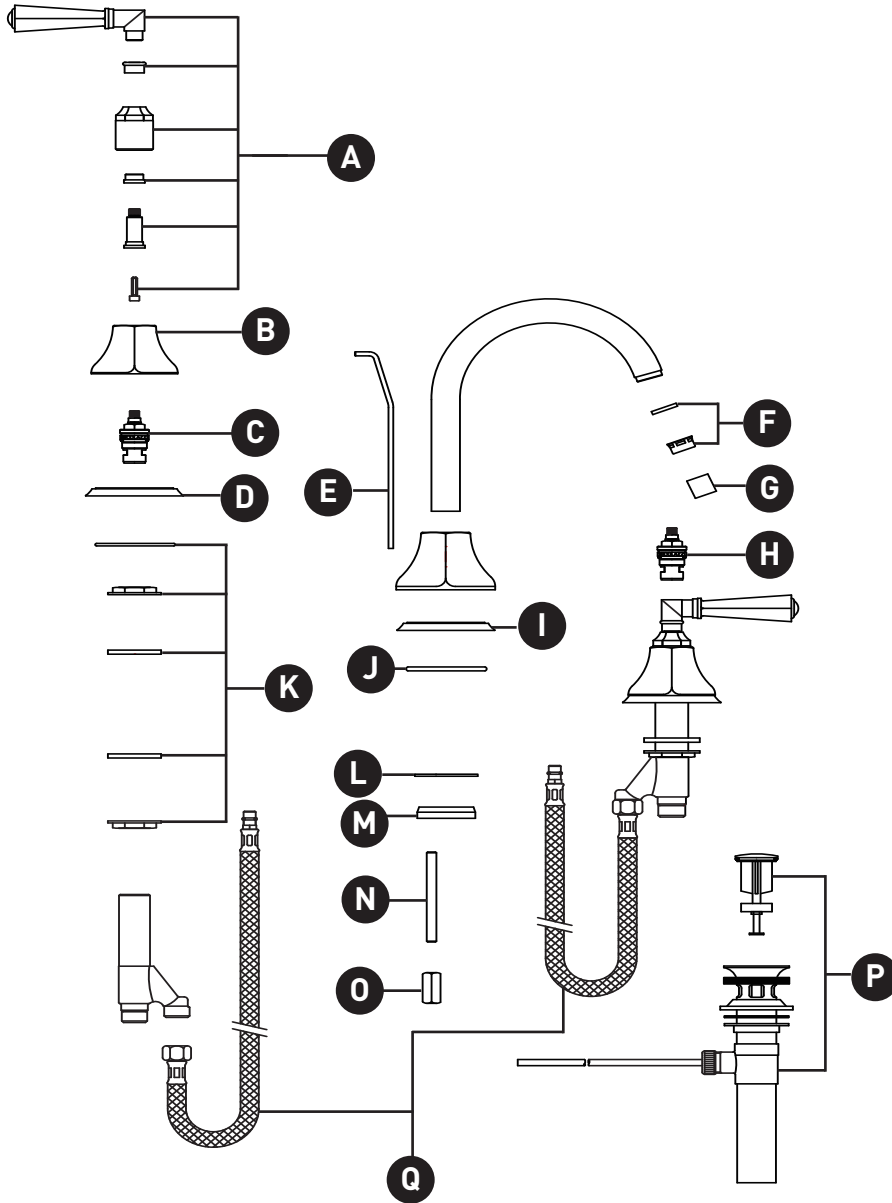

ORDER BY PART NUMBER

ILLUSTRATED PARTS

PN08D3LM

PALLADIAN® Widespread Lavatory Faucet
With C-Spout

ID	Kit Number	Finish
*A	C7605	See below
*B	C7243/1	See below
C	C7075-1CC	N/A
*D	C7244	See below
*E	C7334	See below
F	C7086.12	N/A
*G	C2208	See below
H	C7075-2C	N/A
*I	C7244	See below
J	C7586.99	N/A
K	NZSDVLV	N/A
L	C7585.10	N/A
M	C7282PF	N/A
N	C7555	N/A
O	C7260.7	N/A
*P	C7324M	See below
Q	C7089SP	N/A

ONTARIO
houseofrohl.ca/support
1-800-287-5354

VEUILLEZ EFFECTUER VOTRE COMMANDE
PAR NO DE RÉFÉRENCE

ILLUSTRATIONS DES PIÈCES

PN08D3LM

PALLADIAN® Robinet de lavabo à poignées éloignées
et bec en C

ID	Référence du kit	Finition
*A	C7605	See below
*B	C7243/1	See below
C	C7075-1CC	N/A
*D	C7244	See below
*E	C7334	See below
F	C7086.12	N/A
*G	C2208	See below
H	C7075-2C	N/A
*I	C7244	See below
J	C7586.99	N/A
K	NZSDVLV	N/A
L	C7585.10	N/A
M	C7282PF	N/A
N	C7555	N/A
O	C7260.7	N/A
*P	C7324M	See below
Q	C7089SP	N/A