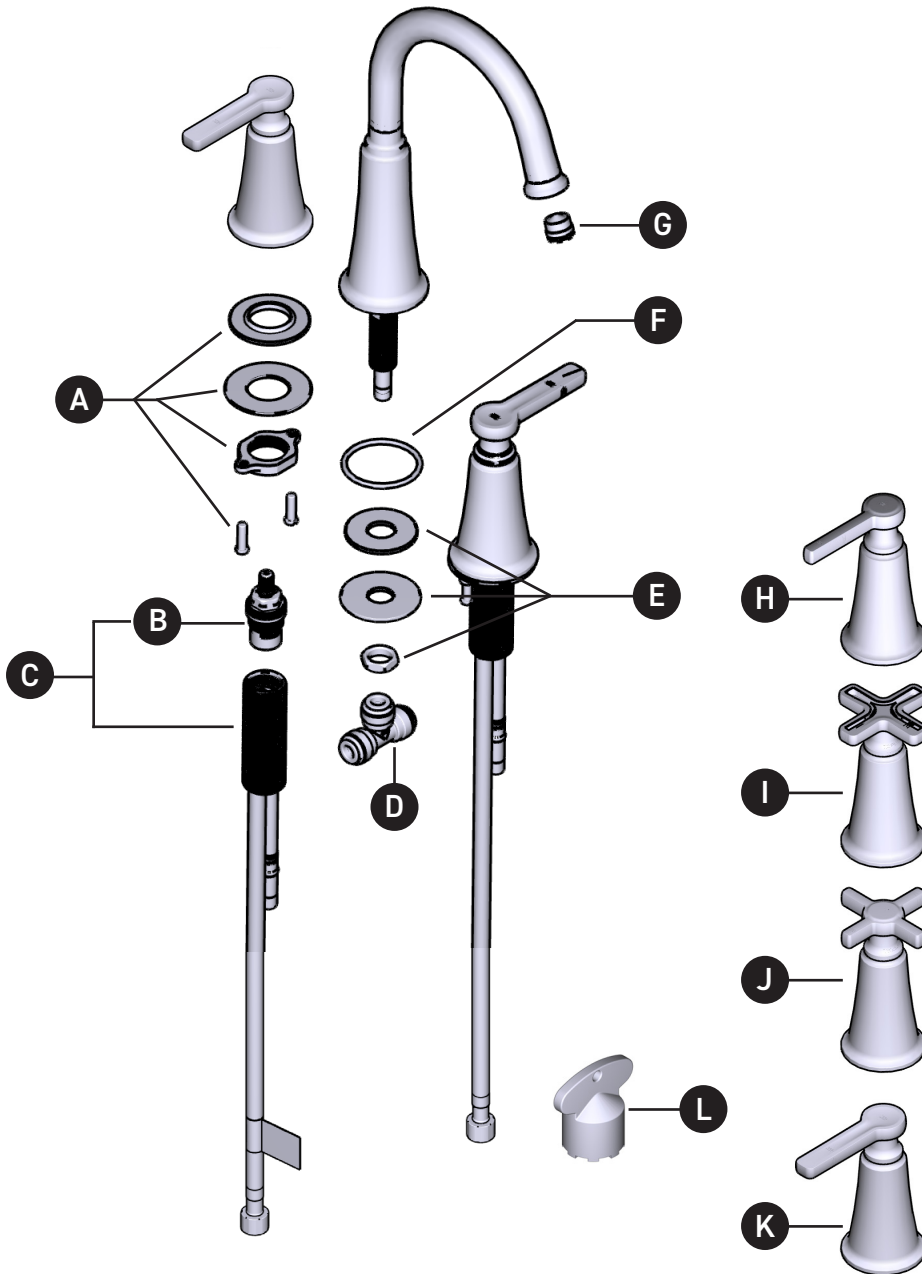

ORDER BY PART NUMBER

Illustrated Parts

MMRD08

8" Lavatory Faucet

ID	Kit Number	Finish
A	S7-460	N/A
B	S401-079 (Hot)	N/A
	S401-080 (Cold)	N/A
C	S0-502-B (Cold)	N/A
	S0-502-R (Hot)	N/A
D	S7-328	N/A
E	S7-435	N/A
F	S226-450	N/A
G	S6-547-15 (1.5gpm / 5.7l/min)	N/A
	S6-547-12 (1.2gpm / 4.6l/min)	N/A
	S6-547-10 (1.0gpm / 3.8l/min)	N/A
	S6-547-05 (0.5gpm / 1.9l/min)	N/A
*H	1027	See below
*I	1028	See below
*J	1029	See below
*K	1026	See below
L	500-003	N/A

A DISTINCTIVE MEMBER OF THE HOUSE OF ROHL
UN MEMBRE DISTINCTIF DE HOUSE OF ROHL
MIEMBRO DISTINTIVO DE LA FAMILIA HOUSE OF ROHL

MMRD08

Robinet de lavabo 8"

VEUILLEZ EFFECTUER VOTRE COMMANDE PAR N° DE PIÈCE

A DISTINCTIVE MEMBER OF THE HOUSE OF ROHL
UN MEMBRE DISTINCTIF DE HOUSE OF ROHL
MIEMBRO DISTINTIVO DE LA FAMILIA HOUSE OF ROHL

ORDENAR POR NÚMERO DE PIEZA

MMRD08

Llave de lavabo de 8"

Nº de ident.	Nº de ident.	Acabado
A	S7-460	N/A
B	S401-079 (Caliente)	N/A
	S401-080 (Frio)	N/A
C	S0-502-B (Frio)	N/A
	S0-502-R (Caliente)	N/A
D	S7-328	N/A
E	S7-435	N/A
F	S226-450	N/A
G	S6-547-15 (1.5gpm / 5.7l/min)	N/A
	S6-547-12 (1.2gpm / 4.6l/min)	N/A
	S6-547-10 (1.0gpm / 3.8l/min)	N/A
	S6-547-05 (0.5gpm / 1.9l/min)	N/A
*H	1027	Ver a continuación
*I	1028	Ver a continuación
*J	1029	Ver a continuación
*K	1026	Ver a continuación
L	500-003	N/A