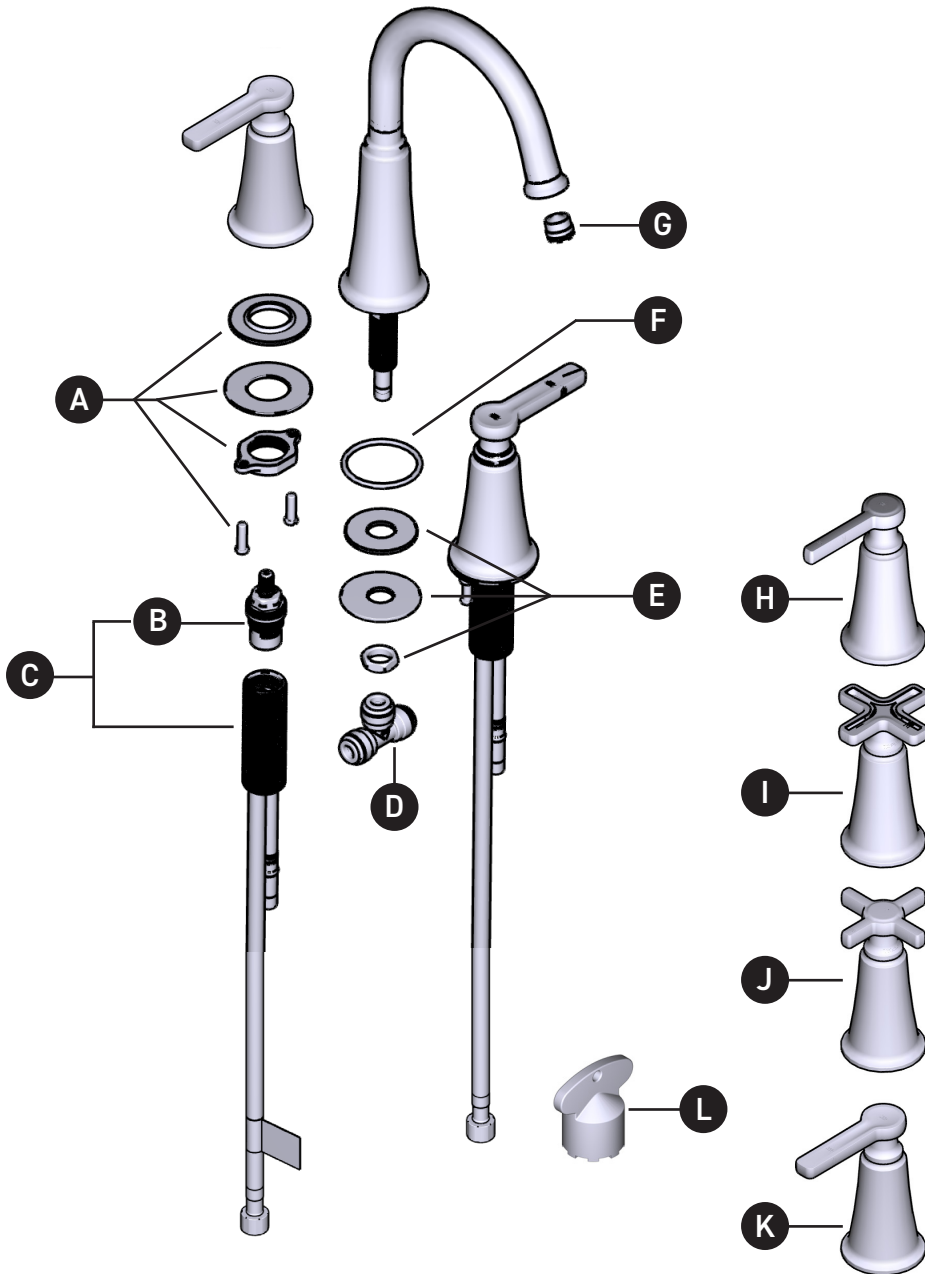

A DISTINCTIVE MEMBER OF THE HOUSE OF ROHL
UN MEMBRE DISTINCTIF DE HOUSE OF ROHL
MIEMBRO DISTINTIVO DE LA FAMILIA HOUSE OF ROHL

ORDENAR POR NÚMERO DE PIEZA

MMRD08

Llave de lavabo de 8"

Nº de ident.	Nº de ident.	Acabado
A	S7-460	N/A
B	S401-079 (Caliente)	N/A
	S401-080 (Frio)	N/A
C	S0-502-B (Frio)	N/A
	S0-502-R (Caliente)	N/A
D	S7-328	N/A
E	S7-435	N/A
F	S226-450	N/A
G	S6-547-15 (1.5gpm / 5.7l/min)	N/A
	S6-547-12 (1.2gpm / 4.6l/min)	N/A
	S6-547-10 (1.0gpm / 3.8l/min)	N/A
	S6-547-05 (0.5gpm / 1.9l/min)	N/A
*H	1027	Ver a continuación
*I	1028	Ver a continuación
*J	1029	Ver a continuación
*K	1026	Ver a continuación
L	500-003	N/A