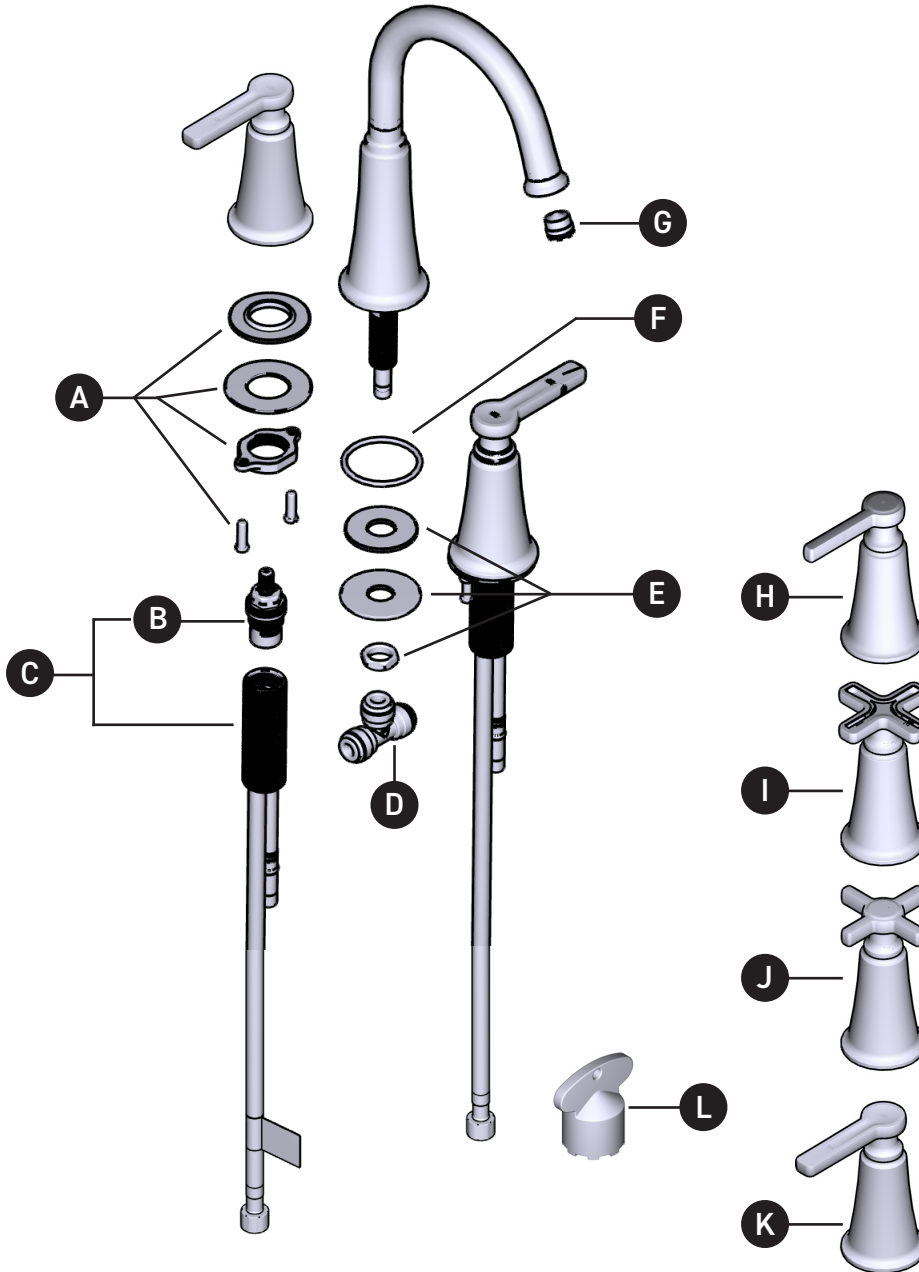

ORDER BY PART NUMBER

Illustrated Parts

MMRD08

8" Lavatory Faucet

ID	Kit Number	Finish
A	S7-460	N/A
B	S401-079 (Hot)	N/A
	S401-080 (Cold)	N/A
C	S0-502-B (Cold)	N/A
	S0-502-R (Hot)	N/A
D	S7-328	N/A
E	S7-435	N/A
F	S226-450	N/A
G	S6-547-15 (1.5gpm / 5.7l/min)	N/A
	S6-547-12 (1.2gpm / 4.6l/min)	N/A
	S6-547-10 (1.0gpm / 3.8l/min)	N/A
	S6-547-05 (0.5gpm / 1.9l/min)	N/A
*H	1027	See below
*I	1028	See below
*J	1029	See below
*K	1026	See below
L	500-003	N/A

A DISTINCTIVE MEMBER OF THE HOUSE OF ROHL
UN MEMBRE DISTINCTIF DE HOUSE OF ROHL
MIEMBRO DISTINTIVO DE LA FAMILIA HOUSE OF ROHL

MMRD08

Robinet de lavabo 8"

VEUILLEZ EFFECTUER VOTRE COMMANDE PAR N° DE PIÈCE

A DISTINCTIVE MEMBER OF THE HOUSE OF ROHL
UN MEMBRE DISTINCTIF DE HOUSE OF ROHL
MIEMBRO DISTINTIVO DE LA FAMILIA HOUSE OF ROHL

ORDENAR POR NÚMERO DE PIEZA

MMRD08

Llave de lavabo de 8"

Nº de ident.	Nº de ident.	Acabado
A	S7-460	N/A
B	S401-079 (Caliente)	N/A
	S401-080 (Frio)	N/A
C	S0-502-B (Frio)	N/A
	S0-502-R (Caliente)	N/A
D	S7-328	N/A
E	S7-435	N/A
F	S226-450	N/A
G	S6-547-15 (1.5gpm / 5.7l/min)	N/A
	S6-547-12 (1.2gpm / 4.6l/min)	N/A
	S6-547-10 (1.0gpm / 3.8l/min)	N/A
	S6-547-05 (0.5gpm / 1.9l/min)	N/A
*H	1027	Ver a continuación
*I	1028	Ver a continuación
*J	1029	Ver a continuación
*K	1026	Ver a continuación
L	500-003	N/A