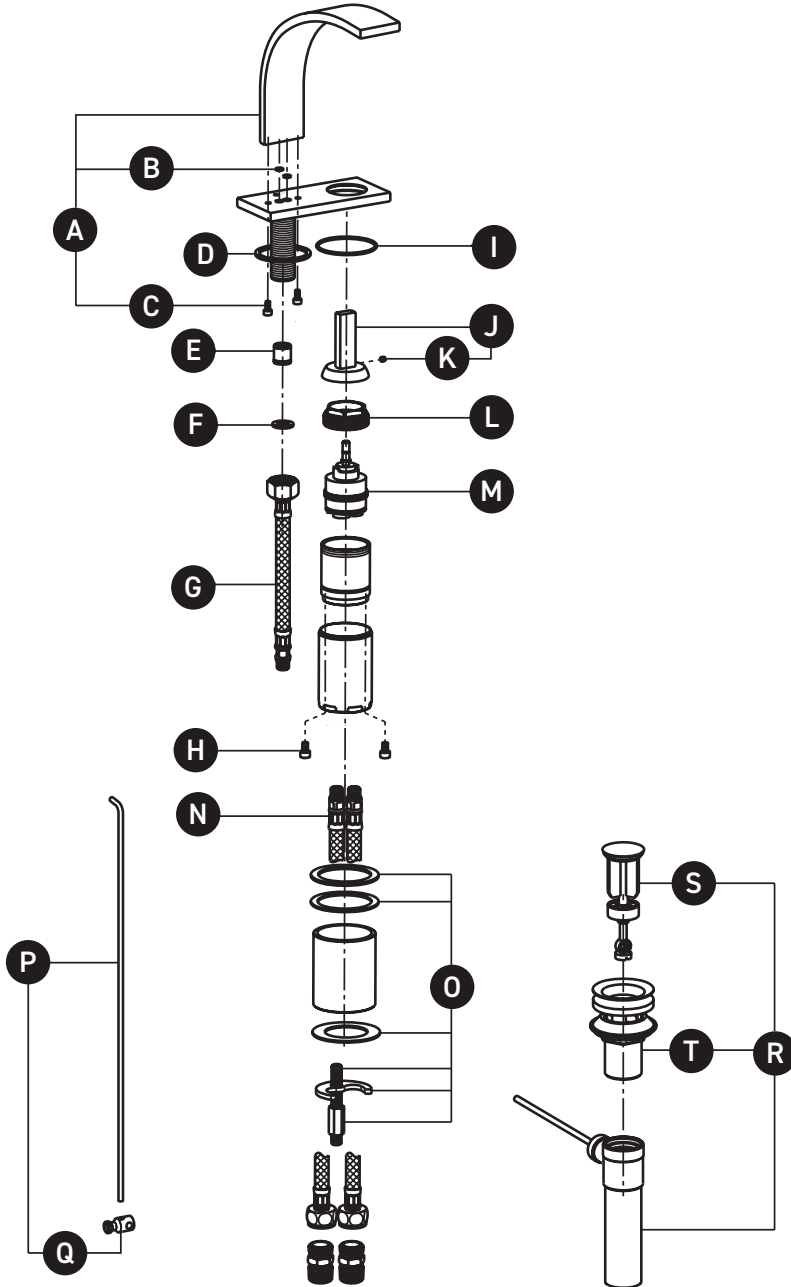

ORDER BY PART NUMBER

ILLUSTRATED PARTS

WA652

Wave™ Single Handle Lavatory Faucet

ID	Kit Number	Finish
A	ZZ947300*	See below
B	ZZ945100	N/A
C	ZZ945110	N/A
D	ZZ947080	N/A
E	ZZ945130	N/A
F	ZZ927140	N/A
G	ZZ932480	N/A
H	ZZ945140 (2x)	N/A
I	ZZ945120	N/A
J	ZZ944870*	See below
K	ZZ933280	N/A
L	ZZ944880	N/A
M	ZZ931970	N/A
N	ZZ943680 (2x)	N/A
O	ZZ945160	N/A
P	ZZ933500*	See below
Q	ZZ933430	N/A
R	ZA007550*	See below
S	ZZ936880*	See below
T	ZZ936890	N/A

ONTARIO
houseofrohl.ca/support
1-800-287-5354

PEDIR POR NÚMERO DE REFERENCIA

PIEZAS ILUSTRADAS

WA652

Llave monomando para lavabo Wave™

ID	Referencia del kit	Acabado
A	ZZ947300*	Ver más abajo
B	ZZ945100	N/A
C	ZZ945110	N/A
D	ZZ947080	N/A
E	ZZ945130	N/A
F	ZZ927140	N/A
G	ZZ932480	N/A
H	ZZ945140 (2x)	N/A
I	ZZ945120	N/A
J	ZZ944870*	Ver más abajo
K	ZZ933280	N/A
L	ZZ944880	N/A
M	ZZ931970	N/A
N	ZZ943680 (2x)	N/A
O	ZZ945160	N/A
P	ZZ933500*	Ver más abajo
Q	ZZ933430	N/A
R	ZA007550*	Ver más abajo
S	ZZ936880*	Ver más abajo
T	ZZ936890	N/A