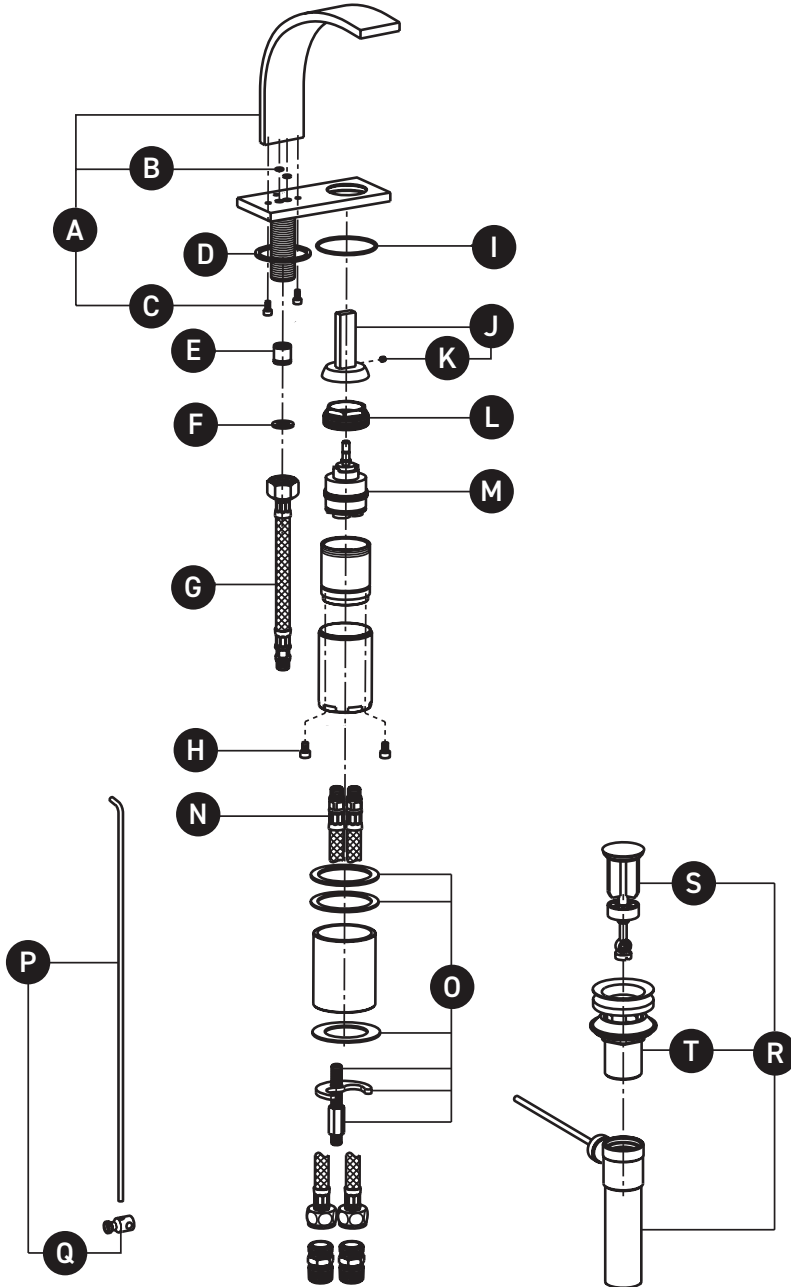

ORDER BY PART NUMBER

ILLUSTRATED PARTS

WA652

Wave™ Single Handle Lavatory Faucet

ID	Kit Number	Finish
A	ZZ947300*	See below
B	ZZ945100	N/A
C	ZZ945110	N/A
D	ZZ947080	N/A
E	ZZ945130	N/A
F	ZZ927140	N/A
G	ZZ932480	N/A
H	ZZ945140 (2x)	N/A
I	ZZ945120	N/A
J	ZZ944870*	See below
K	ZZ933280	N/A
L	ZZ944880	N/A
M	ZZ931970	N/A
N	ZZ943680 (2x)	N/A
O	ZZ945160	N/A
P	ZZ933500*	See below
Q	ZZ933430	N/A
R	ZA007550*	See below
S	ZZ936880*	See below
T	ZZ936890	N/A

*Finish Determined by Suffix

Finish	Description
APC	Polished Chrome
STN	Satin Nickel

For warranty or additional information, contact:

U.S.A.
houseofrohl.com/support
1-800-777-9762

QUEBEC / MARITIMES / WESTERN CANADA
QUÉBEC / MARITIMES / OUEST CANADIEN
QUEBEC / MARITIMOS / CANADA OCCIDENTAL
houseofrohl.ca/support
1-866-473-8442

ONTARIO
houseofrohl.ca/support
1-800-287-5354

PEDIR POR NÚMERO DE REFERENCIA

PIEZAS ILUSTRADAS

WA652

Llave monomando para lavabo Wave™

ID	Referencia del kit	Acabado
A	ZZ947300*	Ver más abajo
B	ZZ945100	N/A
C	ZZ945110	N/A
D	ZZ947080	N/A
E	ZZ945130	N/A
F	ZZ927140	N/A
G	ZZ932480	N/A
H	ZZ945140 (2x)	N/A
I	ZZ945120	N/A
J	ZZ944870*	Ver más abajo
K	ZZ933280	N/A
L	ZZ944880	N/A
M	ZZ931970	N/A
N	ZZ943680 (2x)	N/A
O	ZZ945160	N/A
P	ZZ933500*	Ver más abajo
Q	ZZ933430	N/A
R	ZA007550*	Ver más abajo
S	ZZ936880*	Ver más abajo
T	ZZ936890	N/A

*Acabado determinado por el sufijo

Acabado	Descripción
APC	Cromo pulido
STN	Níquel satinado

For warranty or additional information, contact:

U.S.A.
houseofrohl.com/support
1-800-777-9762

QUEBEC / MARITIMES / WESTERN CANADA
QUÉBEC / MARITIMES / OUEST CANADIEN
QUEBEC / MARITIMOS / CANADA OCCIDENTAL
houseofrohl.ca/support
1-866-473-8442