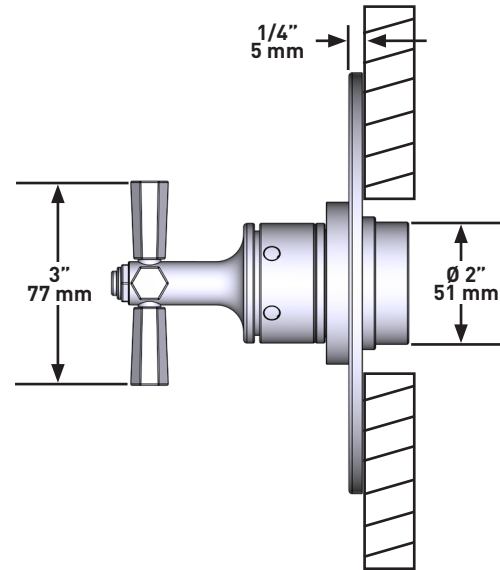

SPECIFICATIONS

Modelle™

3/4" Thermostatic Trim
Without Volume Control

MODELS: TMD13W1XM

cUPC®

For warranty or additional information, contact:

U.S.A.
houseofrohl.com/support
1-800-777-9762

QUEBEC / MARITIMES / WESTERN CANADA
QUÉBEC / MARITIMES / OUEST CANADIEN
QUEBEC / MARITIMOS / CANADA OCCIDENTAL
houseofrohl.ca/support
1-866-473-8442

ESPECIFICACIONES**Modelle™**

Conjunto exterior termostático de 3/4 pulgadas sin control de volumen

MODELOS: TMD13W1XM

UPC®

Para preguntas sobre la garantía o para obtener más información, favor de comunicarse con: