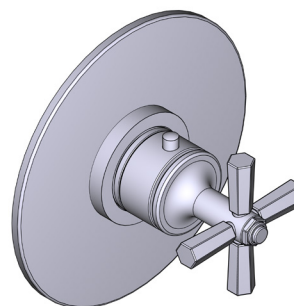

- Solo control de temperatura
- La válvula de entrada se vende por separado:
 - Ordene la válvula de entrada 1005N
 - Se requiere una válvula de control de volumen

ESTÁNDARES

- ASME A112.18.1

GARANTÍA

- La mayoría de los productos o piezas cuentan con "Garantías Limitadas" por defectos de fabricación. A los clientes en EE. UU. se les recomienda visitar houseofrohl.com/support y a los clientes en Canadá, houseofrohl.ca/support, para consultar las condiciones completas de la garantía de los productos y acabados.

ESPECIFICACIONES**Modelle™**

Conjunto exterior termostático de 3/4 pulgadas sin control de volumen

MODELOS: TMD13W1XM

UPC®

Para preguntas sobre la garantía o para obtener más información, favor de comunicarse con: