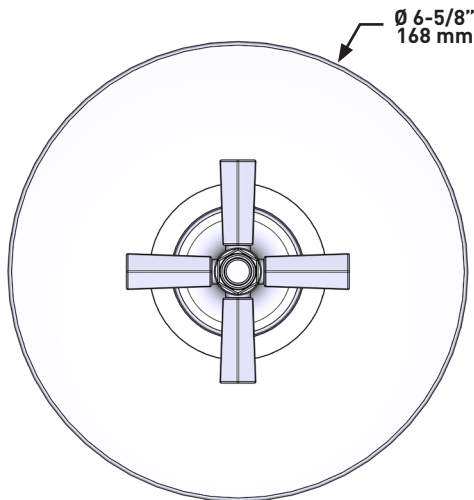

SPECIFICATIONS

Modelle™

3/4" Thermostatic Trim
Without Volume Control

MODELS: TMD13W1XM

cUPC®

For warranty or additional information, contact:

U.S.A.
houseofrohl.com/support
1-800-777-9762

QUEBEC / MARITIMES / WESTERN CANADA
QUÉBEC / MARITIMES / OUEST CANADIEN
QUEBEC / MARITIMOS / CANADA OCCIDENTAL
houseofrohl.ca/support
1-866-473-8442

ESPECIFICACIONES**Modelle™**

Conjunto exterior termostático de 3/4 pulgadas sin control de volumen

MODELOS: TMD13W1XM

UPC®

Para preguntas sobre la garantía o para obtener más información, favor de comunicarse con: