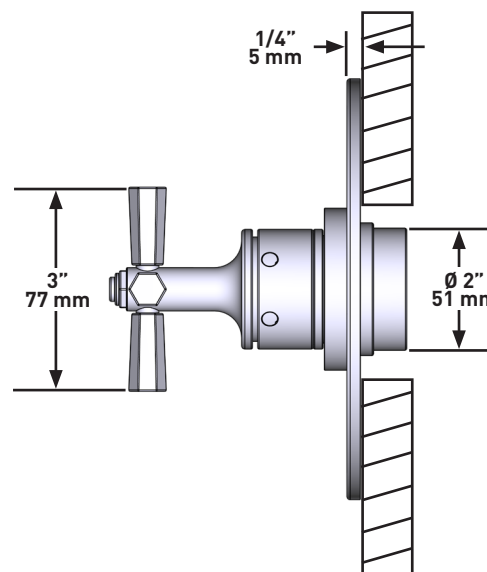

- Solo control de temperatura
- La válvula de entrada se vende por separado:
 - Ordene la válvula de entrada 1005N
 - Se requiere una válvula de control de volumen

ESTÁNDARES

- ASME A112.18.1

GARANTÍA

- La mayoría de los productos o piezas cuentan con "Garantías Limitadas" por defectos de fabricación. A los clientes en EE. UU. se les recomienda visitar houseofrohl.com/support y a los clientes en Canadá, houseofrohl.ca/support, para consultar las condiciones completas de la garantía de los productos y acabados.

ESPECIFICACIONES**Modelle™**

Conjunto exterior termostático de 3/4 pulgadas sin control de volumen

MODELOS: TMD13W1XM

UPC®

Para preguntas sobre la garantía o para obtener más información, favor de comunicarse con: