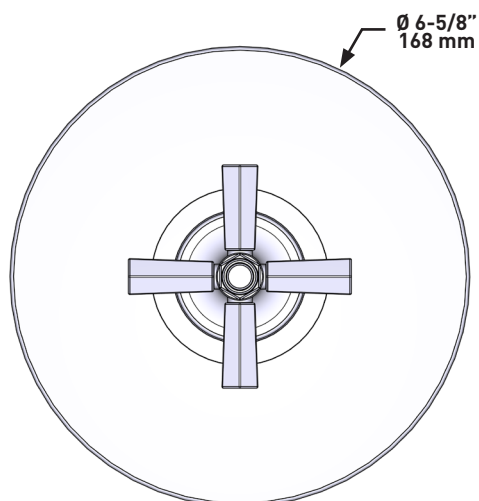

ESPECIFICACIONES**Modelle™**

Conjunto exterior termostático de 3/4 pulgadas sin control de volumen

MODELOS: TMD13W1XM

UPC®

Para preguntas sobre la garantía o para obtener más información, favor de comunicarse con: