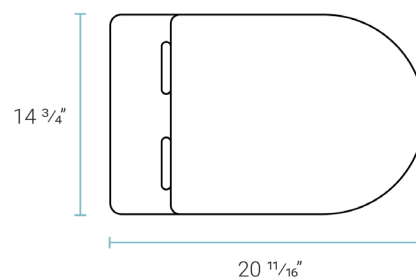

### Installation:

- Wall hung

### Specifications:

- N.W: 57.09 lb.
- L: 20 <sup>11</sup>/<sub>16</sub>" x W: 14 <sup>3</sup>/<sub>4</sub>" x H: 13 <sup>3</sup>/<sub>8</sub>"

#### Specifications:

- N.W: 33.0 lb.
- L: 22 <sup>13</sup>/<sub>16</sub>" x W: 4 <sup>3</sup>/<sub>4</sub>" x H: 51 <sup>3</sup>/<sub>16</sub>"

## Specifications:

- N.W: 2.0 lb.
- L: 9 <sup>5</sup>/<sub>16</sub>" x W: <sup>5</sup>/<sub>16</sub>" x H: 6"