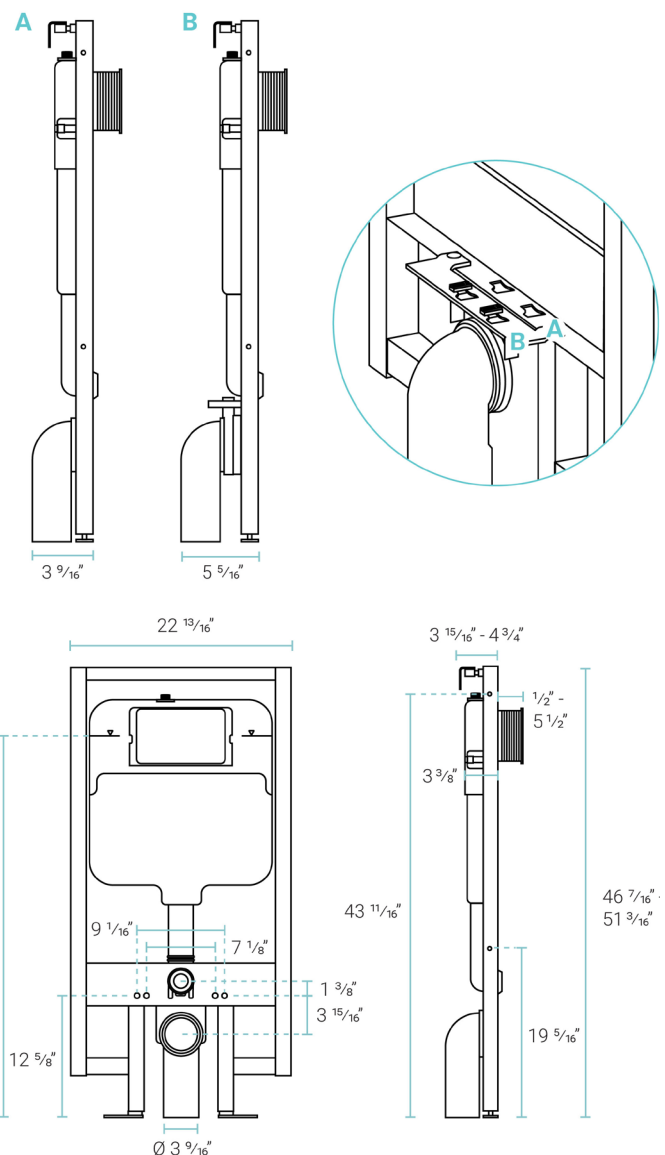

### Specifications:

- N.W: 57.09 lb.
- L: 20 <sup>11</sup>/<sub>16</sub>" x W: 14 <sup>3</sup>/<sub>4</sub>" x H: 13 <sup>3</sup>/<sub>8</sub>"

#### Installation:

- In-wall

#### Specifications:

- N.W: 33.0 lb.
- L: 22 <sup>13</sup>/<sub>16</sub>" x W: 4 <sup>3</sup>/<sub>4</sub>" x H: 51 <sup>3</sup>/<sub>16</sub>"

## Specifications:

- N.W: 2.0 lb.
- L: 9 <sup>5</sup>/<sub>16</sub>" x W: <sup>5</sup>/<sub>16</sub>" x H: 6"