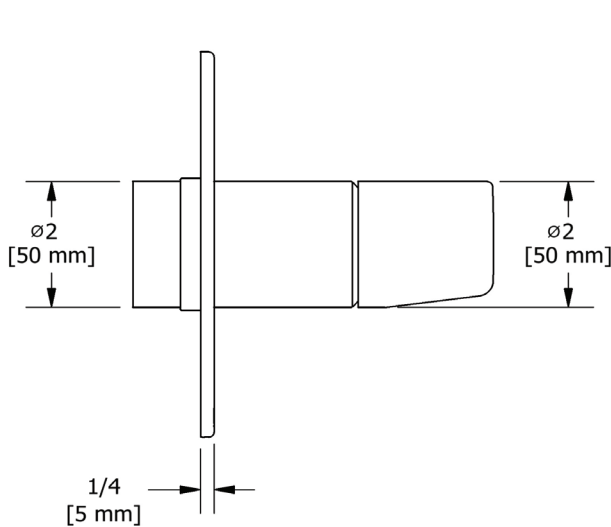

For warranty or additional information, contact:

U.S.A.
houseofrohl.com/support
1-800-777-9762

QUÉBEC / MARITIMES / WESTERN CANADA
QUÉBEC / MARITIMES / OUEST CANADIEN
QUÉBEC / MARITIMOS / CANADA OCCIDENTAL
houseofrohl.ca/support
1-866-473-8442

ONTARIO
houseofrohl.ca/support
1-800-287-5354