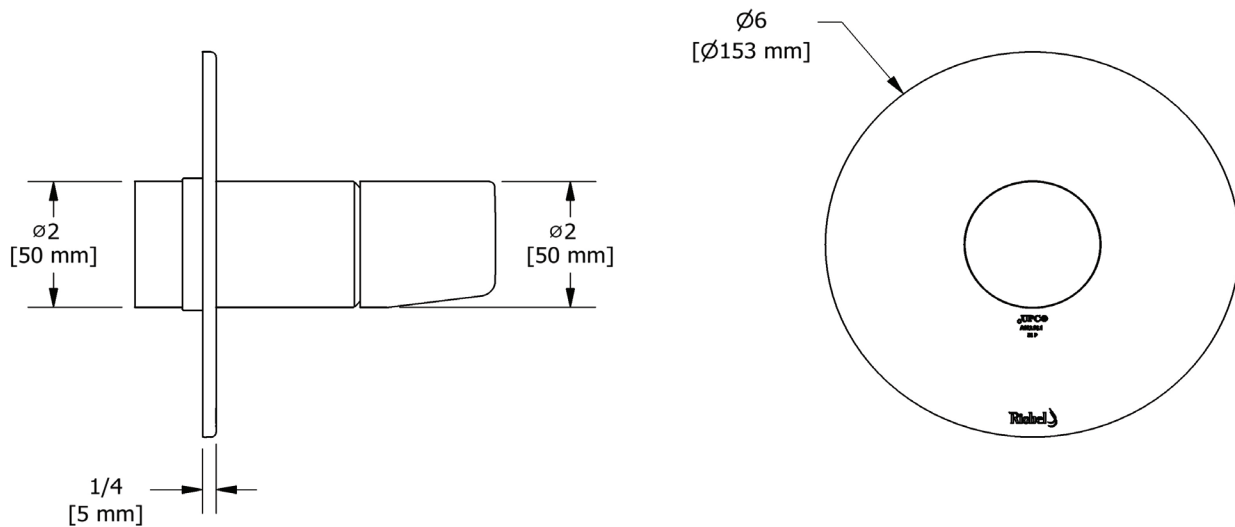

SPECIFICATIONS

DESCRIPTION

- Bottom outlet compatible with diverter tub spout
- Temp. & volume control at 5.8 GPM/22 LPM at 60PSI
- R51 Rough-in valve sold separately
- Extension kits available, 1 1/4" EXT51KIT114 and 3/4" EXT51KIT34
- 1 function

Parabola™
1/2" Pressure Balance Trim

MODEL: TPB51

UPC®

For warranty or additional information, contact:

U.S.A.
houseofrohl.com/support
1-800-777-9762

QUEBEC / MARITIMES / WESTERN CANADA
QUÉBEC / MARITIMES / OUEST CANADIEN
QUEBEC / MARITIMOS / CANADA OCCIDENTAL
houseofrohl.ca/support
1-866-473-8442

ONTARIO
houseofrohl.ca/support
1-800-287-5354

SPÉCIFICATIONS

DESCRIPTION

- Sortie inférieure compatible avec bec de bain à déviateur
- Temp. & contrôle du volume
- R51 Brut de valve vendu séparément
- 1 fonction