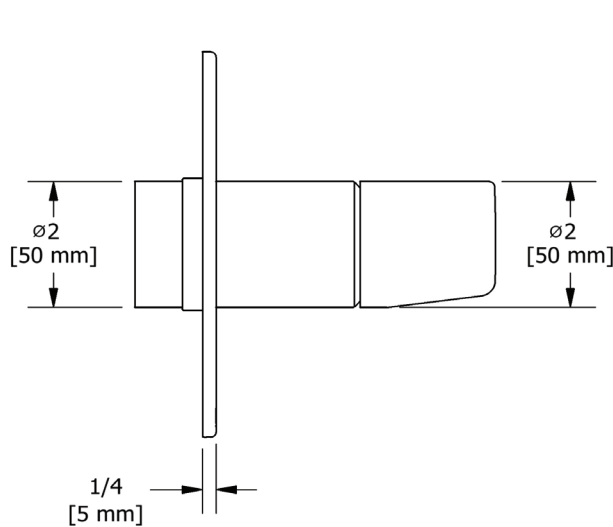

For warranty or additional information, contact:

U.S.A.
houseofrohl.com/support
1-800-777-9762

QUEBEC / MARITIMES / WESTERN CANADA
QUÉBEC / MARITIMES / OUEST CANADIEN
QUEBEC / MARITIMOS / CANADA OCCIDENTAL
houseofrohl.ca/support
1-866-473-8442

ONTARIO
houseofrohl.ca/support
1-800-287-5354