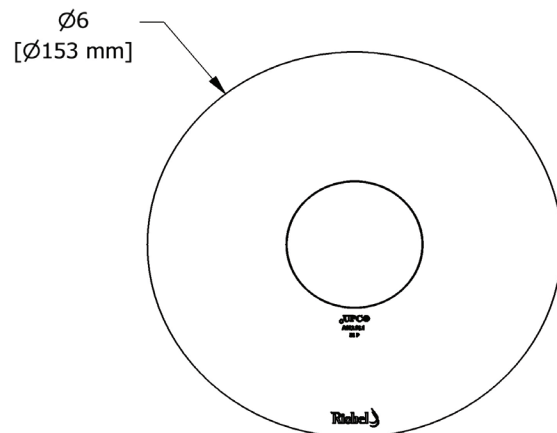

For warranty or additional information, contact:

U.S.A.
houseofrohl.com/support
1-800-777-9762

QUEBEC / MARITIMES / WESTERN CANADA
QUÉBEC / MARITIMES / OUEST CANADIEN
QUEBEC / MARITIMOS / CANADA OCCIDENTAL
houseofrohl.ca/support
1-866-473-8442

ONTARIO
houseofrohl.ca/support
1-800-287-5354