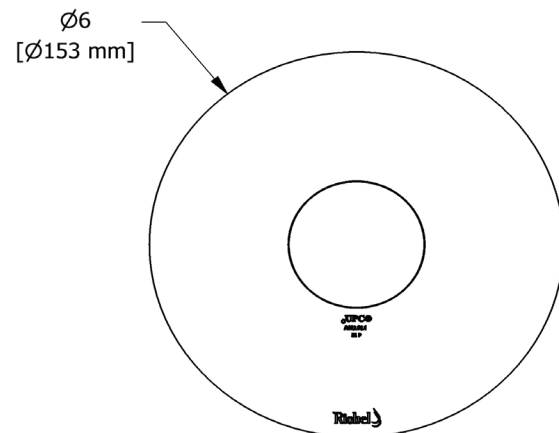

For warranty or additional information, contact:

U.S.A.
houseofrohl.com/support
1-800-777-9762

QUÉBEC / MARITIMES / WESTERN CANADA
QUÉBEC / MARITIMES / OUEST CANADIEN
QUÉBEC / MARITIMOS / CANADA OCCIDENTAL
houseofrohl.ca/support
1-866-473-8442

ONTARIO
houseofrohl.ca/support
1-800-287-5354