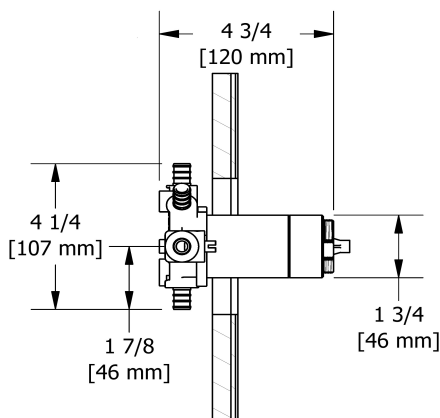

Valve complète 3 voies non-partagées coaxiale Type
T/P PEX
RUTM47-SPEX

Spécifications

Composition

- R45-SPEX - Brut de valve coaxiale 3 voies, sans cartouche, Type T/P PEX
- TRUTM47C - Garniture pour valve 3 voies non-partagées coaxiale Type T/P

Débits disponibles

- Type TP - Utiliser avec une tête de douche de 7L/min (1.8 gpm) ou plus
- 19 L/min, 5.0 gpm (US) 60psi

Certifications

- CSA B125.1
- ASME A112.18.1
- ASSE 1016
- Approbation CMR248
- ADA