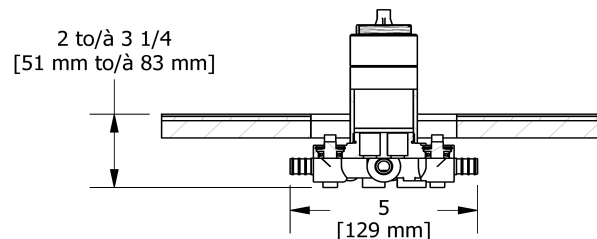

Les dimensions, les modèles et les finis présentés peuvent différer.

Garantie

Le produit **Riobel Inc.** que vous venez d'acquérir est couvert par une garantie À VIE limitée contre tout vice de fabrication sur les pièces et les finis chrome, PVS et noirs et toutes les pièces actives à partir de la date d'achat. Les autres finis, notamment les plastiques, sont garantis un an. Tous les composants électriques et électroniques sont couverts par une garantie limitée de 5 ans.

Service à la clientèle

Ontario, Ouest Canadien : 888-287-5354 Québec, Maritimes, États-Unis : 866-473-8442