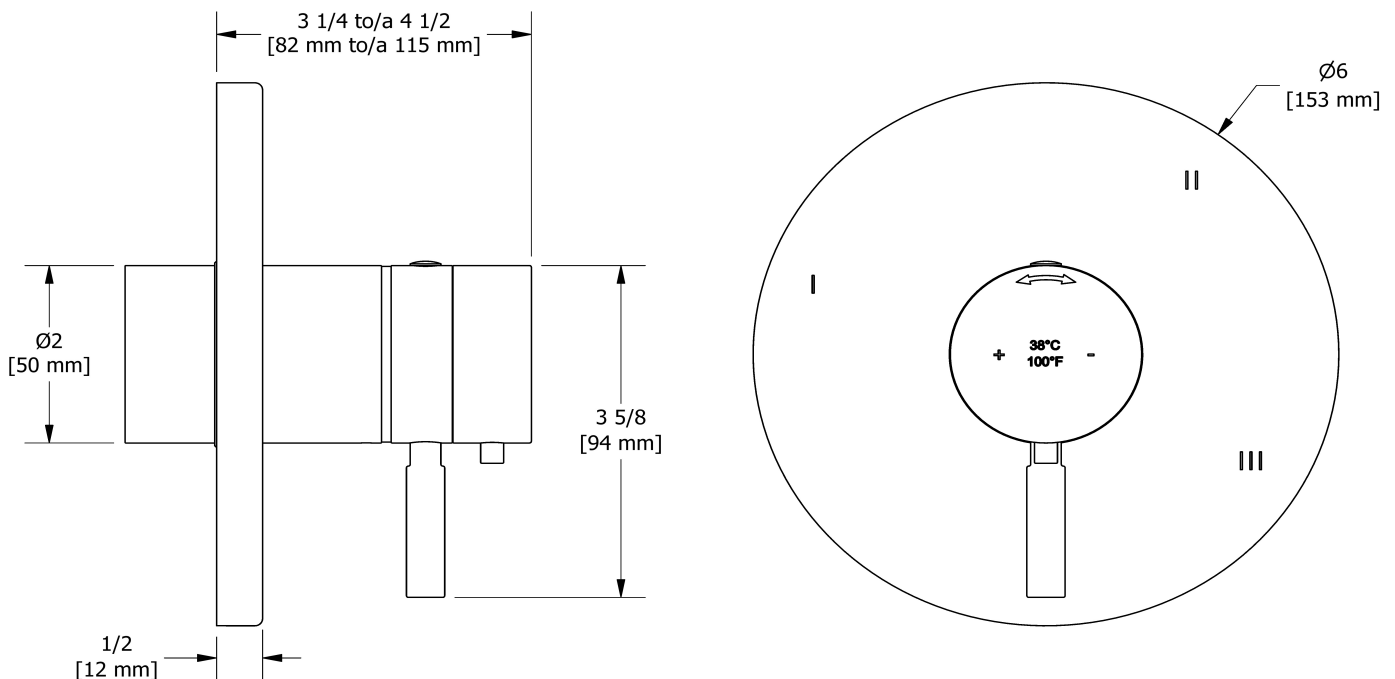

Les dimensions, les modèles et les finis présentés peuvent différer.

Garantie

Le produit **Riobel Inc.** que vous venez d'acquérir est couvert par une garantie À VIE limitée contre tout vice de fabrication sur les pièces et les finis chrome, PVS et noirs et toutes les pièces actives à partir de la date d'achat. Les autres finis, notamment les plastiques, sont garantis un an. Tous les composants électriques et électroniques sont couverts par une garantie limitée de 5 ans.

Service à la clientèle

Ontario, Ouest Canadien : 888-287-5354 Québec, Maritimes, États-Unis : 866-473-8442