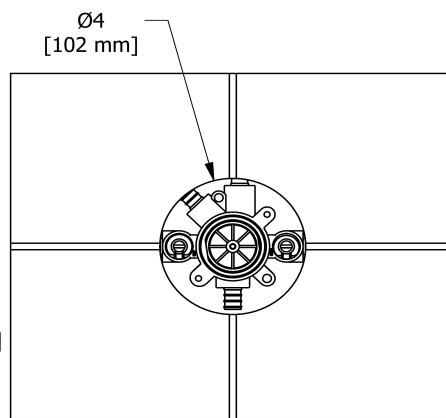

Les dimensions, les modèles et les finis présentés peuvent différer.

Garantie

Le produit **Riobel Inc.** que vous venez d'acquérir est couvert par une garantie À VIE limitée contre tout vice de fabrication sur les pièces et les finis chrome, PVS et noirs et toutes les pièces actives à partir de la date d'achat. Les autres finis, notamment les plastiques, sont garantis un an. Tous les composants électriques et électroniques sont couverts par une garantie limitée de 5 ans.

Service à la clientèle

Ontario, Ouest Canadien : 888-287-5354 Québec, Maritimes, États-Unis : 866-473-8442