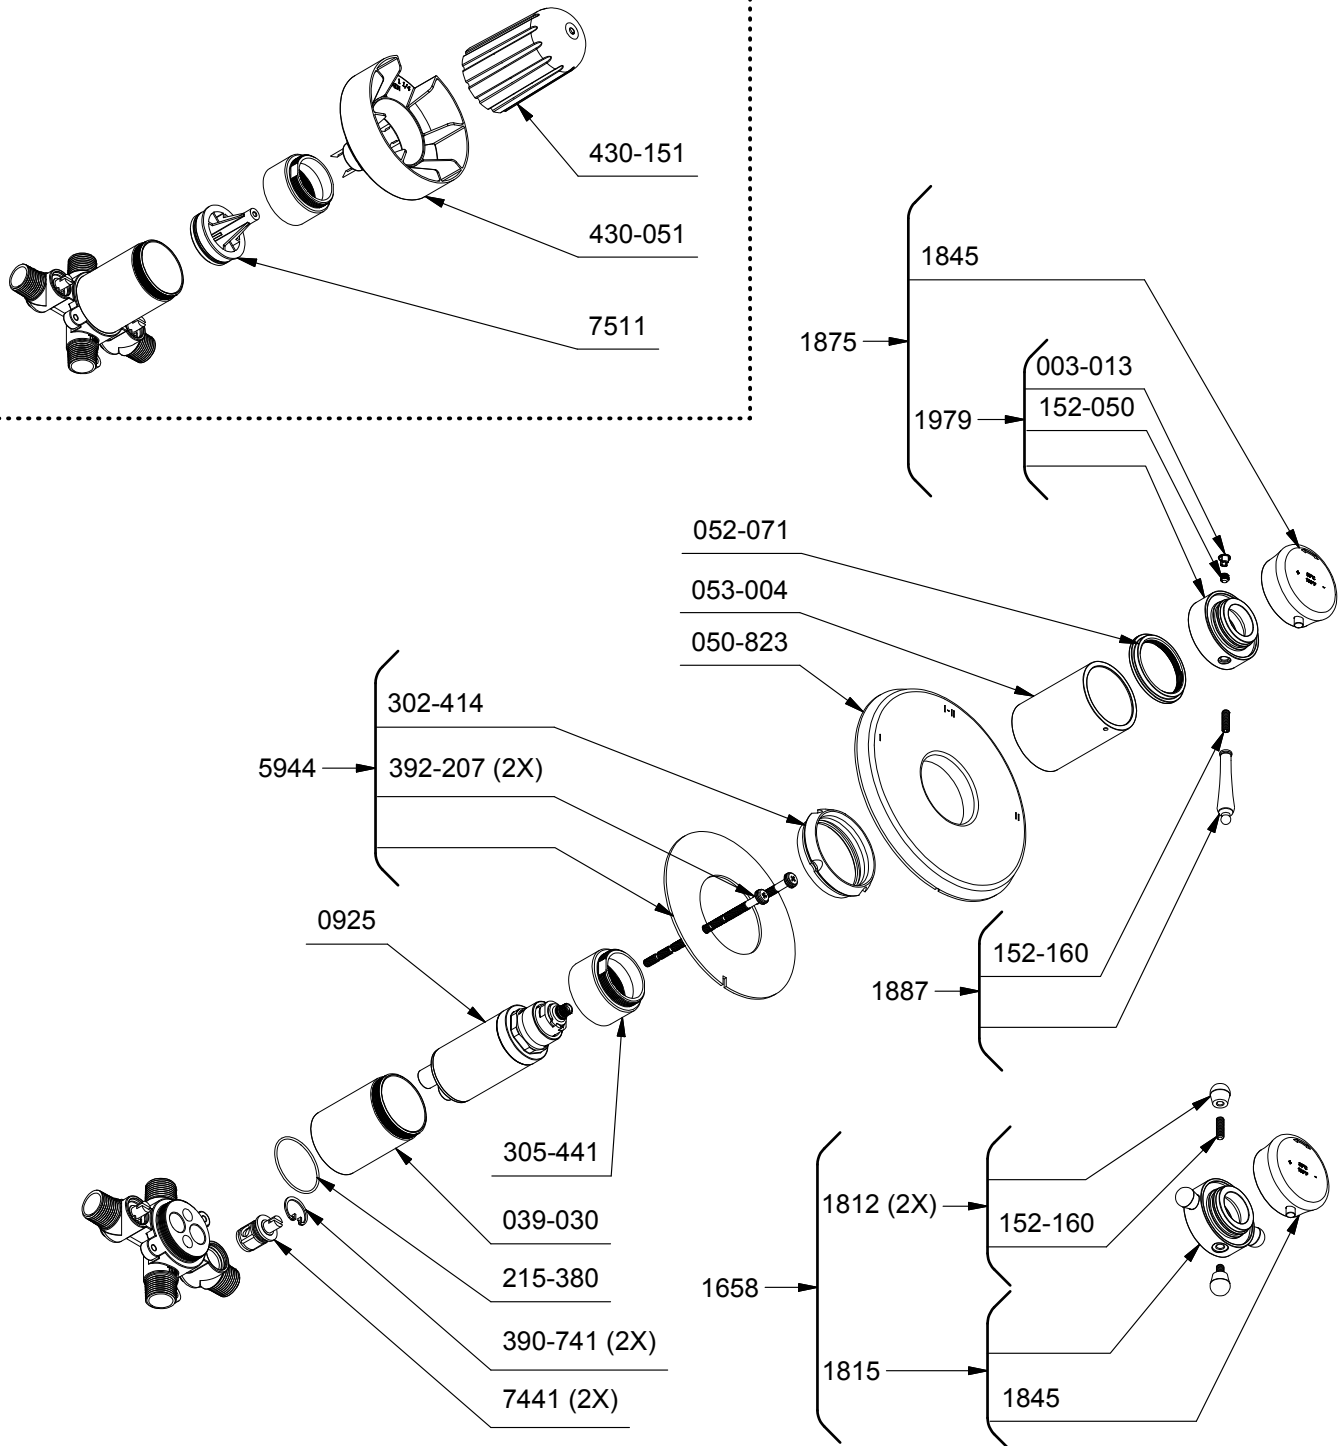

R23 ou/or R23-EX ou/or R23-SPEX

*Les dimensions, les modèles et les finis présentés peuvent différer. / Sizes, models and finishes may differ from those presented.

Service à la clientèle - Ontario, Ouest Canadien : 1-888-287-5354 Québec, Maritimes : 1-866-473-8442
Customer service - Ontario, Western Canada : 1-888-287-5354 Québec, Maritimes : 1-866-473-8442
 - United states : 1-866-473-8442