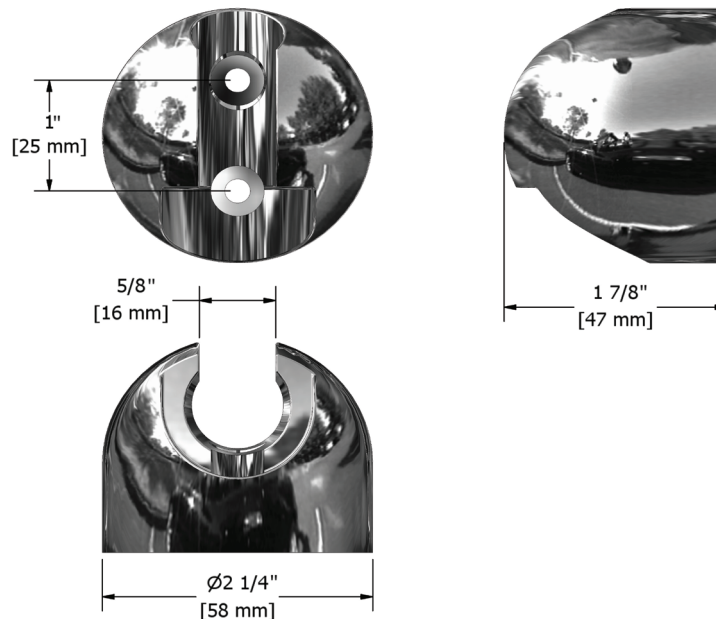

For warranty or additional information, contact:

U.S.A.
houseofrohl.com/support
1-800-777-9762

QUEBEC / MARITIMES / WESTERN CANADA
QUÉBEC / MARITIMES / OUEST CANADIEN
QUEBEC / MARITIMOS / CANADA OCCIDENTAL
houseofrohl.ca/support
1-866-473-8442

ONTARIO
houseofrohl.ca/support
1-800-287-5354