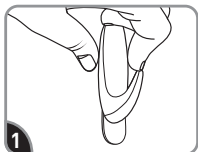

REMOVE RETIRAR

Hold hook gently in place.

Sostenga el gancho
suavemente en su lugar.