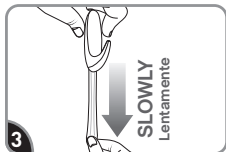

Stretch the strip slowly against the wall at least 6 inches to release.

Estire la tira lentamente
contra la pared por lo menos
18 cm para soltar.

Hooks can be reused with Command® Clear Small Refill Strips.

Los ganchos se pueden volver a usar con las tiras transparentes pequeñas de repuesto Command®.