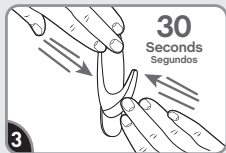

Remove blue liner. Press hook to strip firmly for 30 sec. Wait 1 hour before use.

Retire el protector azul.
Presione el gancho en la tira
firmemente por 30 segundos.
Espere 1 hora antes de usar.