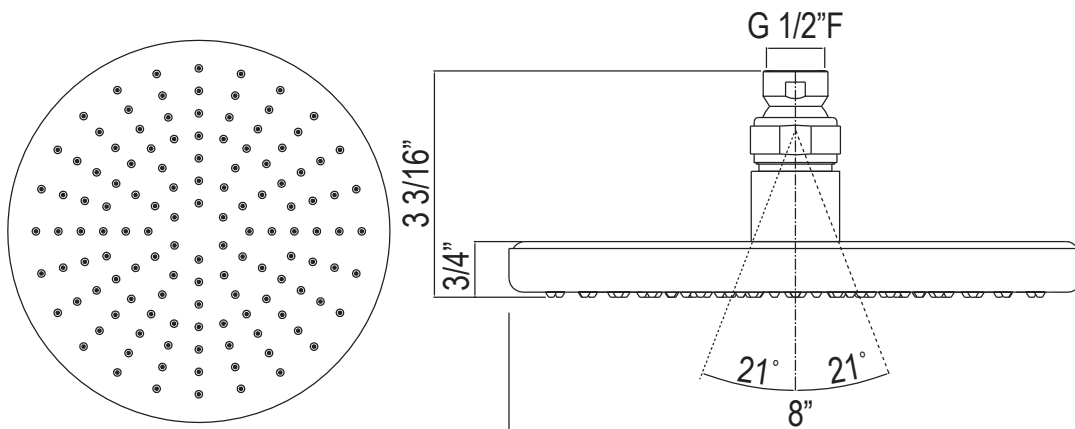

ESPECIFICACIONES

DESCRIPCIÓN

- Placa frontal de 8"
- Hecho de puro latón
- Boquillas de elastómero para facilitar la limpieza de la acumulación de minerales
- Diseño único
- Entrada hembra de 1/2" con conexión giratoria

CAUDAL

- Tasa de flujo de 2.0 GPM

GARANTÍA

- La mayoría de los productos o piezas cuentan con "Garantías Limitadas" por defectos de fabricación. A los clientes en EE. UU. se les recomienda visitar houseofrohl.com/support y a los clientes en Canadá, houseofrohl.ca/support, para consultar las condiciones completas de la garantía de los productos y acabados.

Regadera circular tipo lluvia de una función

Colección de ducha ROHL

MODELOS: 1075/8

Para garantía o información adicional, comuníquese con:

U.S.A.
houseofrohl.com/support
1-800-777-9762

QUEBEC / MARITIMOS / CANADA OCCIDENTAL
houseofrohl.ca/support
1-866-473-8442

ONTARIO
houseofrohl.ca/support
1-800-287-5354

Riobel

PERRIN & ROWE
LONDON

victoria ⊕ albert®

ROHL