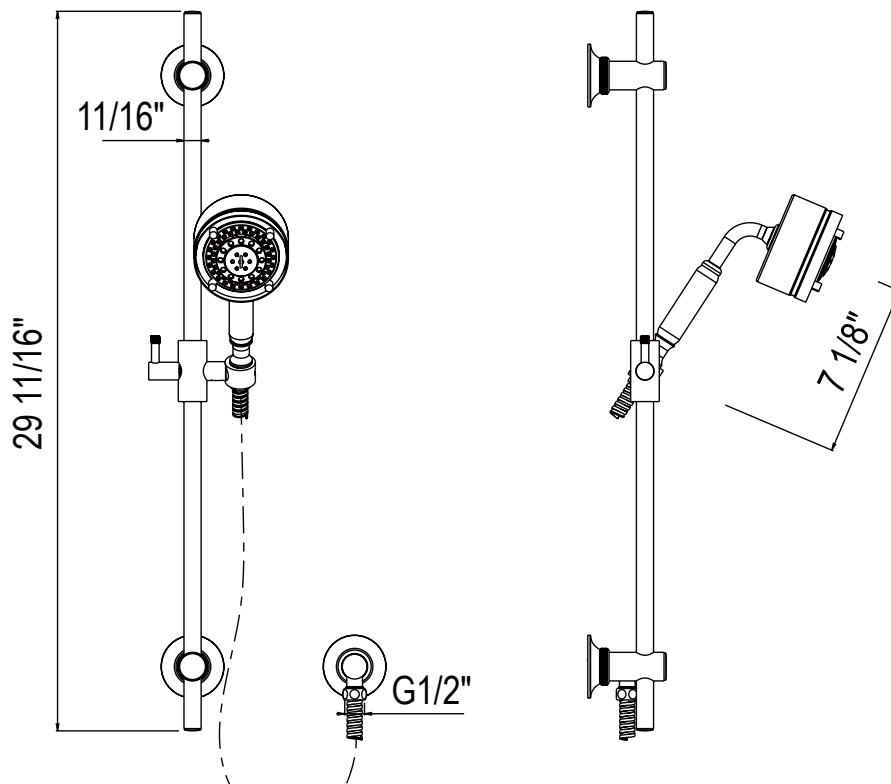

For warranty or additional information, contact:

U.S.A.
houseofrohl.com/support
1-800-777-9762

QUEBEC / MARITIMES / WESTERN CANADA
houseofrohl.ca/support
1-866-473-8442

ONTARIO
houseofrohl.ca/support
1-800-287-5354