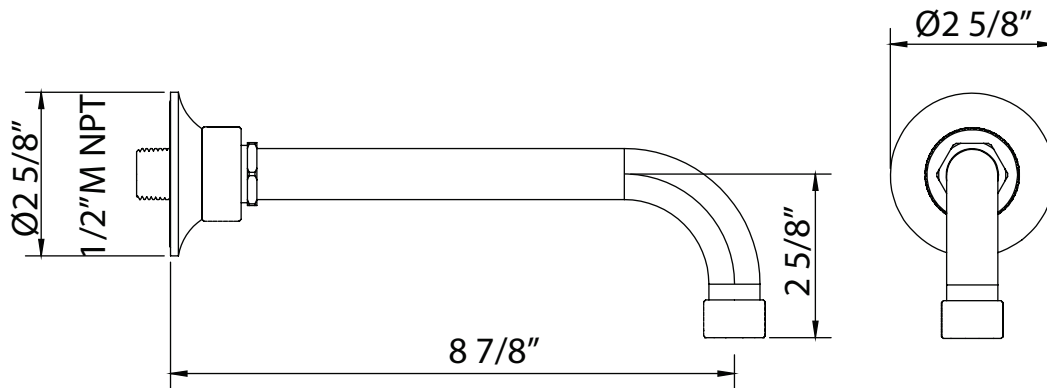

Para garantía o información adicional, comuníquese con:

U.S.A.
houseofrohl.com/support
1-800-777-9762

QUEBEC / MARITIMOS / CANADA OCCIDENTAL
houseofrohl.ca/support
1-866-473-8442

ONTARIO
houseofrohl.ca/support
1-800-287-5354