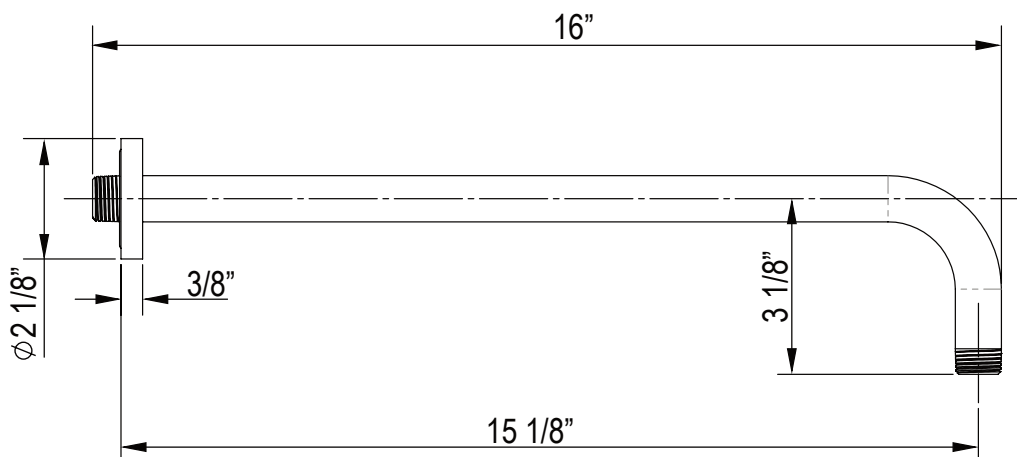

ESPECIFICACIONES

DESCRIPCIÓN

- Brazo de ducha con alcance de 16"
- Entrada macho de 1/2", salida macho de 1/2"
- Fabricación en latón
- Chapetón deslizante
- No disponible en cromo pulido, níquel pulido o níquel satinado

GARANTÍA

- La mayoría de los productos o piezas cuentan con "Garantías Limitadas" por defectos de fabricación. A los clientes en EE. UU. se les recomienda visitar houseofrohl.com/support y a los clientes en Canadá, houseofrohl.ca/support, para consultar las condiciones completas de la garantía de los productos y acabados.

Brazo de regadera de 16" de montaje mural Graceline de Michael Berman

Michael Berman

MODELOS: MB3549

Para garantía o información adicional, comuníquese con:

U.S.A.
houseofrohl.com/support
1-800-777-9762

QUEBEC / MARITIMOS / CANADA OCCIDENTAL
houseofrohl.ca/support
1-866-473-8442

ONTARIO
houseofrohl.ca/support
1-800-287-5354

Riobel

PERRIN & ROWE
LONDON

victoria ⊕ albert®

ROHL