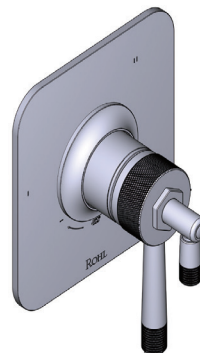

ONTARIO
houseofrohl.ca/support
1-800-287-5354

Riobel

PERRIN & ROWE
LONDON

victoria ⊕ albert®

ROHL

SPECIFICATIONS

DESCRIPTION

- Shower set includes:
 - Slide bar
 - Single-function handshower
 - 59" Flexible metal hose
 - Wall outlet
- Solid brass construction
- Handshower has 3 functions:
 - Classic spray
 - Champagne
 - Massage
 - Classic Spray/Massage
 - Classic Spray/Champagne

ONTARIO
houseofrohl.ca/support
1-800-287-5354

Riobel

PERRIN & ROWE®
LONDON

victoria ⊕ albert®

ROHL

SPÉCIFICATIONS

DESCRIPTION

- Combine à la fois les technologies thermostatique et d'équilibrage de la pression
- Contrôle de la température du type préréglage absolu
- Contrôle de la température et du débit avec inverseur
- 3 fonctions distinctes et 2 fonctions partagées
- Soupape de plomberie brute vendue séparément :
 - Commander une soupape de plomberie brute thermostatique à équilibrage de pression no R45
 - Trousse de rallonge de la soupape no R45 de 1 1/4 po disponible, commander la trousse no EXT45KIT114
 - Trousse de rallonge de la soupape no R45 de 3/4 po disponible, commander la trousse no EXT45KIT34

ROHL

SPÉCIFICATIONS

DESCRIPTION

- L'ensemble de douche comprend :
 - Barre coulissante
 - Douche à main à une fonction
 - Tuyau métallique flexible de 59 po
 - Sortie murale
- Fabrication en laiton massif
- La douche à main est dotée de trois fonctions :
 - Jet classique
 - Champagne
 - Massage
 - Jet classique/Massage
 - Jet classique/Champagne