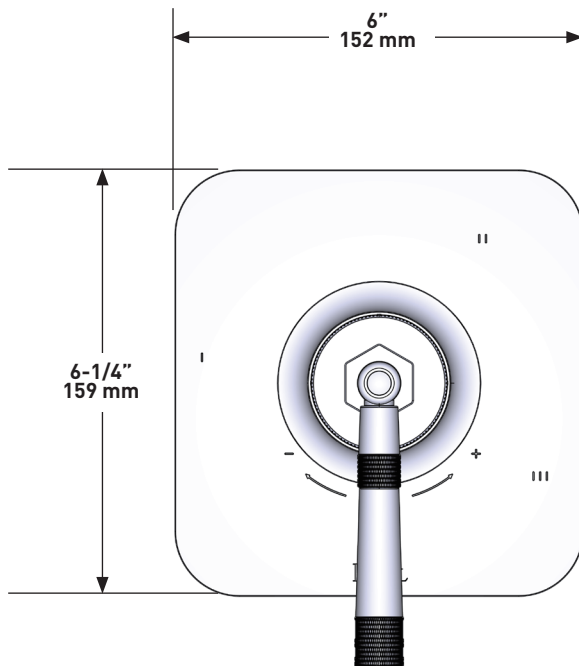

Para garantía o información adicional, comuníquese con:

U.S.A.
houseofrohl.com/support
1-800-777-9762

QUEBEC / MARITIMOS / CANADA OCCIDENTAL
houseofrohl.ca/support
1-866-473-8442

ONTARIO
houseofrohl.ca/support
1-800-287-5354