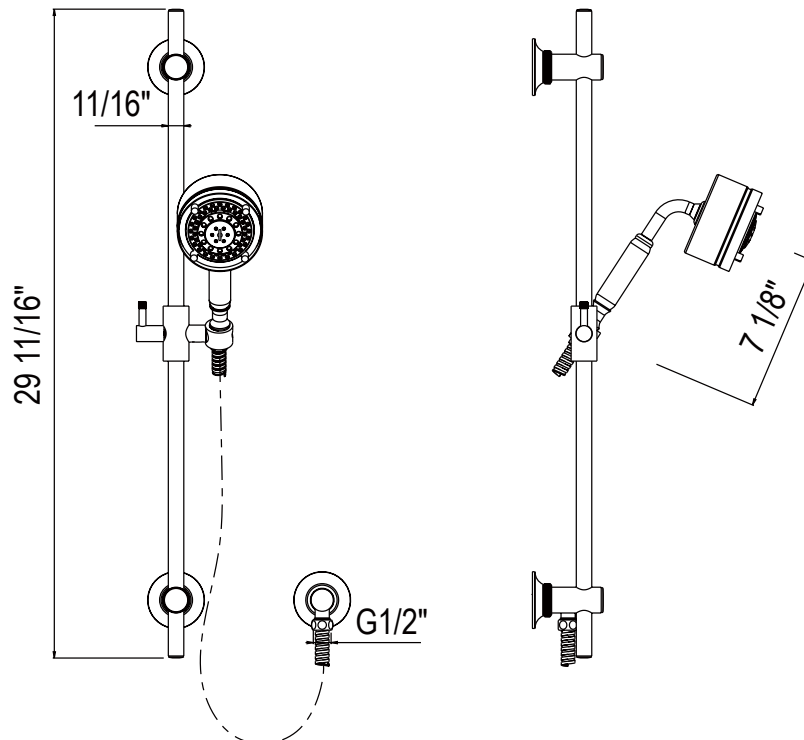

For warranty or additional information, contact:

US Customers

U.S.A.
houseofrohl.com/support
1-800-777-9762

QUEBEC / MARITIMES / WESTERN CANADA
QUÉBEC / MARITIMES / OUEST CANADIEN
QUEBEC / MARITIMOS / CANADA OCCIDENTAL
houseofrohl.ca/support
1-866-473-8442

Canadian Customers

ONTARIO
houseofrohl.ca/support
1-800-287-5354