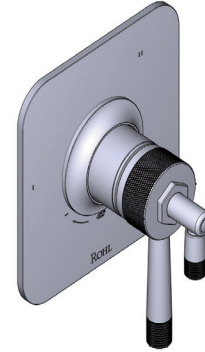

ONTARIO
houseofrohl.ca/support
1-800-287-5354

Riobel

PERRIN & ROWE
LONDON

victoria ⊕ albert®

ROHL

SPECIFICATIONS

DESCRIPTION

- Shower set includes:
 - Slide bar
 - Single-function handshower
 - 59" Flexible metal hose
 - Wall outlet
- Solid brass construction
- Handshower has 3 functions:
 - Classic spray
 - Champagne
 - Massage
 - Classic Spray/Massage
 - Classic Spray/Champagne

ONTARIO
houseofrohl.ca/support
1-800-287-5354

Riobel

PERRIN & ROWE
LONDON

victoria ⊕ albert®

ROHL

ESPECIFICACIONES

DESCRIPCIÓN

- Combina tecnologías termostáticas y de equilibrio de presión.
- Control de temperatura de configuración única
- Control de temperatura y volumen con desviador
- 3 funciones exclusivas y 2 funciones compartidas
- La válvula empotrada se vende por separado:
 - Pida la válvula empotrada de equilibrio térmico y de presión R45
 - Kit de extensión R45 de 1-1/4" disponible, pida el kit EXT45KIT114
 - Kit de extensión R45 de 3/4" disponible, pida el kit EXT45KIT34