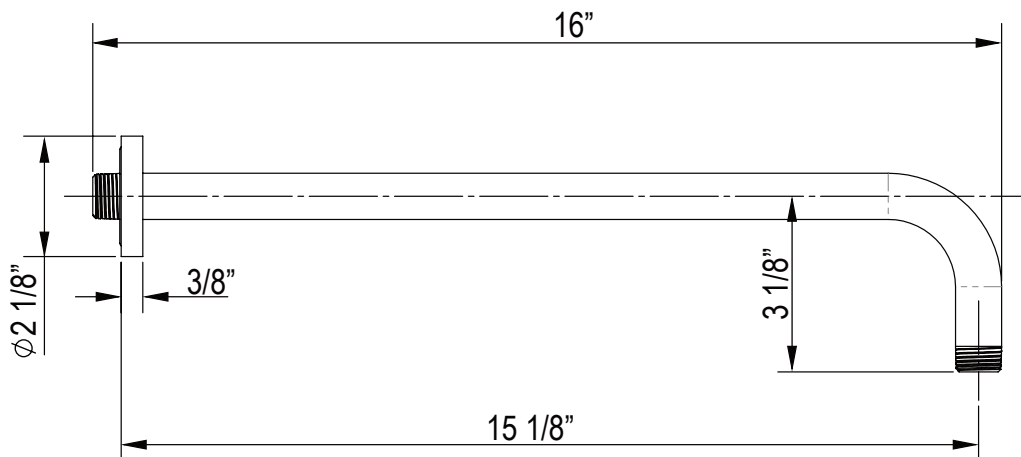

SPÉCIFICATIONS

DESCRIPTION

- Bras de douche à portée de 16 po
- Entrée mâle de 1/2 po, sortie mâle de 1/2 po
- Fabrication en laiton
- Rosace coulissante
- Non offert dans les finis Chrome poli, Nickel poli ou Nickel satiné

GARANTIE

- La plupart des produits ou pièces comprend des «garanties limitées» contre les défauts de fabrication. Pour les clients des États-Unis : veuillez consulter houseofrohl.com/support; Pour les clients du Canada : veuillez consulter houseofrohl.ca/support pour connaître les conditions complètes de la garantie des produits et finis.

Bras de douche mural Michael Berman Graceline^{MC} de 16 po

Michael Berman

MODÈLES : MB3549

Pour la garantie ou des informations supplémentaires, contactez:

U.S.A.
houseofrohl.com/support
1-800-777-9762

QUÉBEC / MARITIMES / OUEST CANADIEN
houseofrohl.ca/support
1-866-473-8442

ONTARIO
houseofrohl.ca/support
1-800-287-5354

Riobel

PERRIN & ROWE
LONDON

victoria ⊕ albert

ROHL