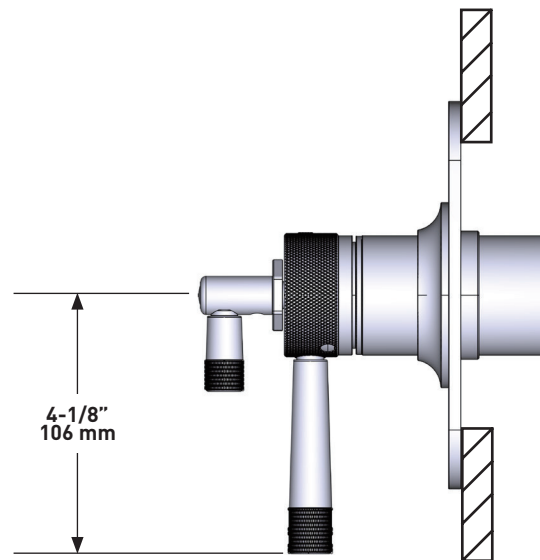

Para garantía o información adicional, comuníquese con:

U.S.A.
houseofrohl.com/support
1-800-777-9762

QUEBEC / MARITIMOS / CANADA OCCIDENTAL
houseofrohl.ca/support
1-866-473-8442

ONTARIO
houseofrohl.ca/support
1-800-287-5354