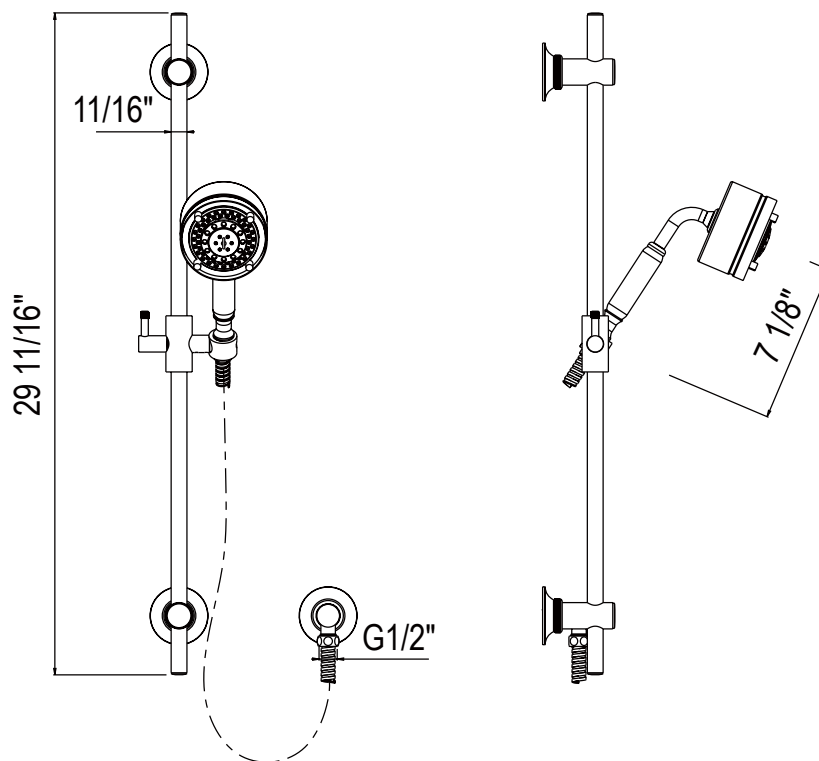

For warranty or additional information, contact:

US Customers

U.S.A.
houseofrohl.com/support
1-800-777-9762

QUEBEC / MARITIMES / WESTERN CANADA
QUÉBEC / MARITIMES / OUEST CANADIEN
QUEBEC / MARITIMOS / CANADA OCCIDENTAL
houseofrohl.ca/support
1-866-473-8442

Canadian Customers

ONTARIO
houseofrohl.ca/support
1-800-287-5354