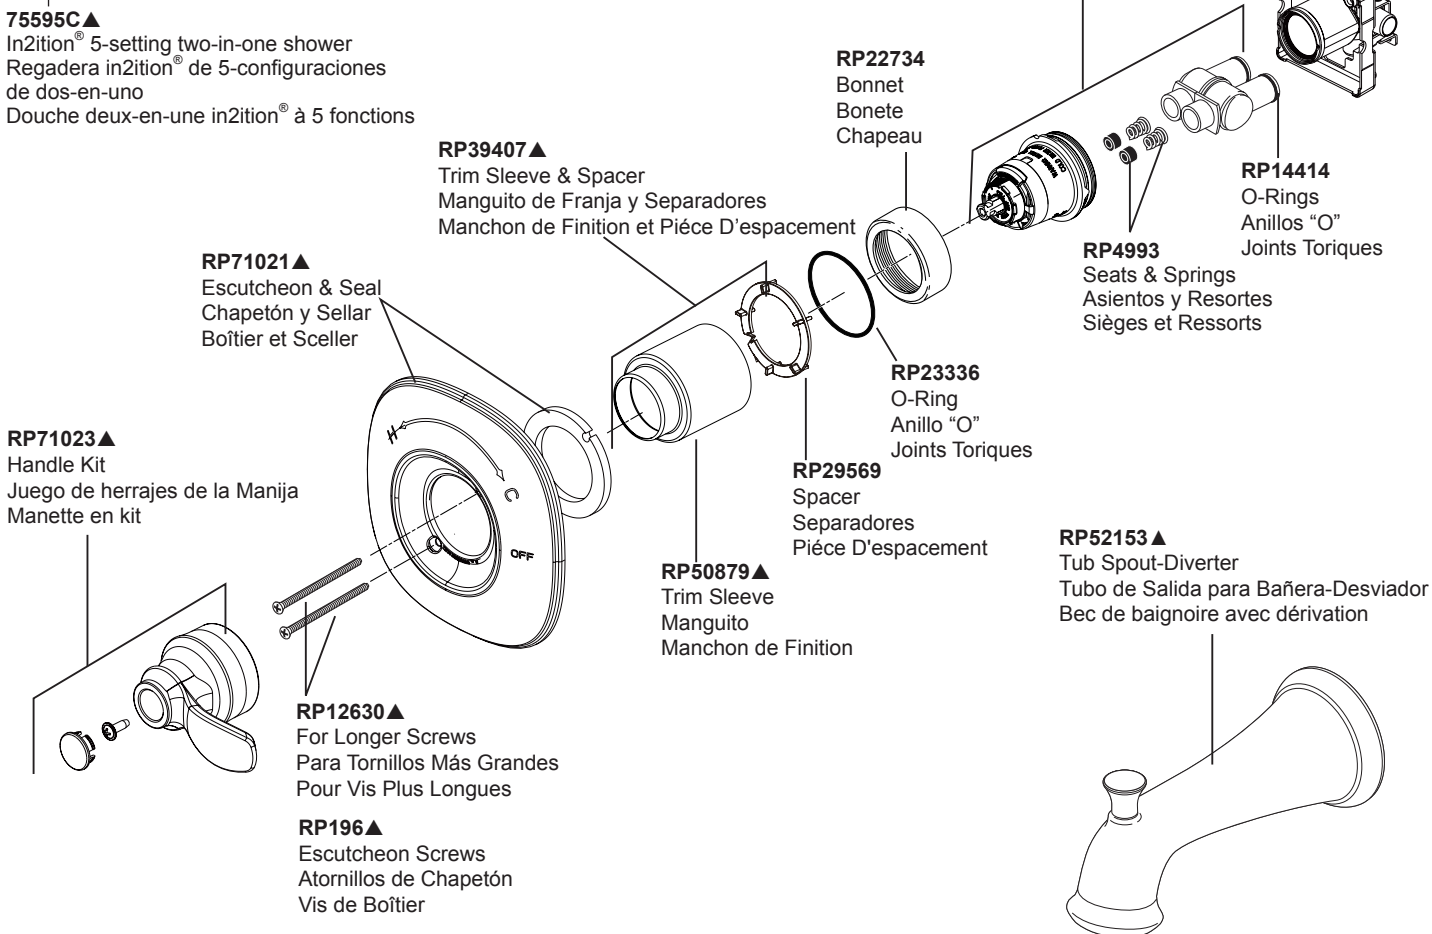

Models/Modelos/Modèles  
 142710C-▲-I20 & 144710C-▲-I20  
 Series/Series/Seria

**RP100418▲**  
 Hose Assembly  
 Emsamble de la Manguera  
 Tuyau Souple

**75595C▲**  
 In2ition® 5-setting two-in-one shower  
 Regadera in2ition® de 5-configuraciones  
 de dos-en-uno  
 Douche deux-en-une in2ition® à 5 fonctions

**RP40593▲**  
 Shower Arm  
 Brazo de Regadera  
 Tuyau de Pomme de Douche

**RP6025▲**  
 Shower Flange  
 Pestaña de la Regadera  
 Collettere

**RP46074**  
 Cartridge Assembly  
 Ensamble del Casquete  
 Cartouche

**RP22734**  
 Bonnet  
 Bonete  
 Chapeau

**RP39407▲**  
 Trim Sleeve & Spacer  
 Manguito de Franja y Separadores  
 Manchon de Finition et Pièce D'espacement

**RP14414**  
 O-Rings  
 Anillos "O"  
 Joints Toriques

**RP23336**  
 O-Ring  
 Anillo "O"  
 Joints Toriques

**RP29569**  
 Spacer  
 Separadores  
 Pièce D'espacement

**RP50879▲**  
 Trim Sleeve  
 Manguito  
 Manchon de Finition

**RP52153▲**  
 Tub Spout-Diverter  
 Tubo de Salida para Bañera-Desviador  
 Bec de baignoire avec dérivation