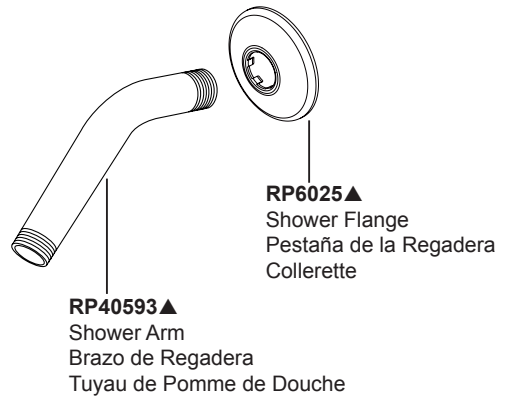

Models/Modelos/Modèles
 142710C-▲-I20 & 144710C-▲-I20
 Series/Series/Seria

RP100418▲
 Hose Assembly
 Emsamble de la Manguera
 Tuyau Souple

RP40593▲
 Shower Arm
 Brazo de Regadera
 Tuyau de Pomme de Douche

RP6025▲
 Shower Flange
 Pestaña de la Regadera
 Colerette

75595C▲
 In2ition® 5-setting two-in-one shower
 Regadera in2ition® de 5-configuraciones
 de dos-en-uno
 Douche deux-en-une in2ition® à 5 fonctions

RP39407▲
 Trim Sleeve & Spacer
 Manguito de Franja y Separadores
 Manchon de Finition et Pièce D'espacement

RP71021▲
 Escutcheon & Seal
 Chapetón y Sellar
 Boîtier et Sceller

RP71023▲
 Handle Kit
 Juego de herrajes de la Manija
 Manette en kit

RP52153▲
 Tub Spout-Diverter
 Tubo de Salida para Bañera-Desviador
 Bec de baignoire avec dérivation

▲ Specify Finish / Especificque el Acabado / Précisez la Fini