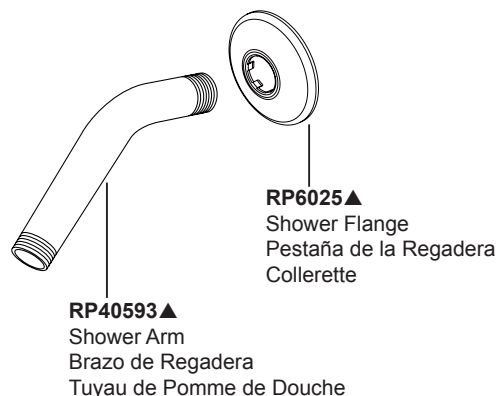

Models/Modelos/Modèles  
 142710C-▲-I20 & 144710C-▲-I20  
 Series/Series/Seria

**RP100418▲**  
 Hose Assembly  
 Emsamble de la Manguera  
 Tuyau Souple

**75595C▲**  
 In2ition® 5-setting two-in-one shower  
 Regadera in2ition® de 5-configuraciones  
 de dos-en-uno  
 Douche deux-en-une in2ition® à 5 fonctions

**RP40593▲**  
 Shower Arm  
 Brazo de Regadera  
 Tuyau de Pomme de Douche

**RP6025▲**  
 Shower Flange  
 Pestaña de la Regadera  
 Collettere

**RP46074**  
 Cartridge Assembly  
 Ensamble del Casquete  
 Cartouche

**RP23336**  
 O-Ring  
 Anillo "O"  
 Joints Toriques

**RP29569**  
 Spacer  
 Separadores  
 Pièce D'espacement

**RP50879▲**  
 Trim Sleeve  
 Manguito  
 Manchon de Finition

**RP52153▲**  
 Tub Spout-Diverter  
 Tubo de Salida para Bañera-Desviador  
 Bec de baignoire avec dérivation