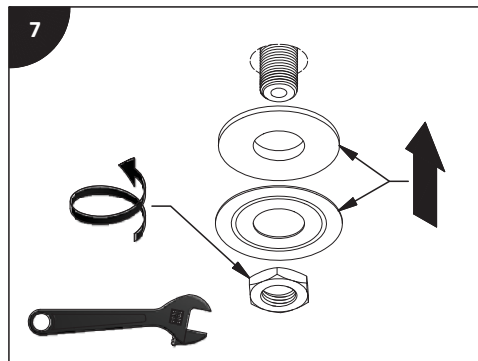

Lire toutes les instructions.

Purger votre système d'alimentation d'eau avant d'effectuer le branchement au robinet.

Antes de iniciar la instalación:

Lea todas las instrucciones.

Es necesario purgar previamente su sistema de alimentación de agua para efectuar la conexión del grifo.

Tools and equipment required / Outils et matériels requis / Herramientas y material requerido de instalación :

13 2X

TEMPLATE
GABARIT
PLANTILLA

+/- 1 mm [1/32 in]

ADJUST
AJUSTER
AJUSTE

14 2X

15

OFF POSITION HOT WATER
POSITION FERMÉE EAU CHAUDE
POSICIÓN DE AGUA CALIENTE

OFF POSITION COLD WATER
POSITION FERMÉE EAU FROIDE
POSICIÓN DE AGUA FRÍA

ALIGN
ALIGNER
ALINEADOR

TOP VIEW
VUE DE DESSUS
VISTA SUPERIOR

16 2X

TIGHT THE SPINDEL
SERRER LE PIVOT
APRIETE EL PIVOTE

17-A 2X

INSTALL IN THE ORDER SHOWN
INSTALLER DANS L'ORDRE INDIQUÉ
APRETAR EN EL ORDEN INDICADO