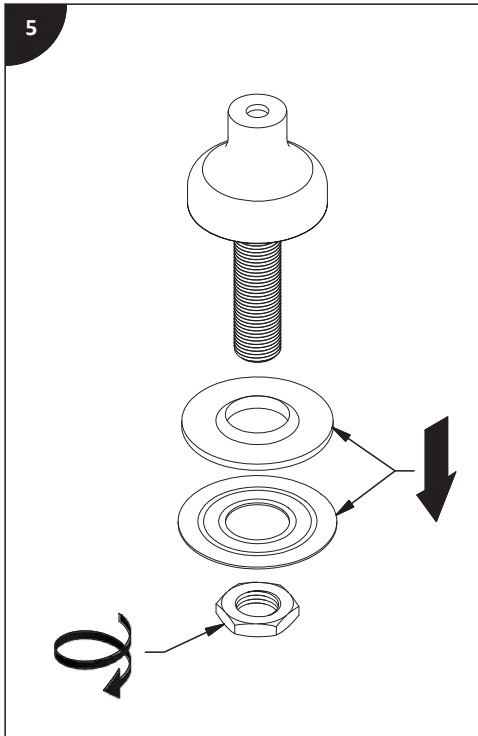

Lire toutes les instructions.

Purger votre système d'alimentation d'eau avant d'effectuer le branchement au robinet.

Antes de iniciar la instalación:

Lea todas las instrucciones.

Es necesario purgar previamente su sistema de alimentación de agua para efectuar la conexión del grifo.

Tools and equipment required / Outils et matériels requis / Herramientas y material requerido de instalación :

13 2X

TEMPLATE
GABARIT
PLANTILLA

+/- 1 mm [1/32 in]

ADJUST
AJUSTER
AJUSTE

14 2X

15

OFF POSITION HOT WATER
POSITION FERMÉE EAU CHAUDE
POSICIÓN DE AGUA CALIENTE

OFF POSITION COLD WATER
POSITION FERMÉE EAU FROIDE
POSICIÓN DE AGUA FRÍA

ALIGN
ALIGNER
ALINEADOR

TOP VIEW
VUE DE DESSUS
VISTA SUPERIOR

16 2X

TIGHT THE SPINDEL
SERRER LE PIVOT
APRIETE EL PIVOTE

17-A 2X

INSTALL IN THE ORDER SHOWN
INSTALLER DANS L'ORDRE INDIQUÉ
APRETAR EN EL ORDEN INDICADO