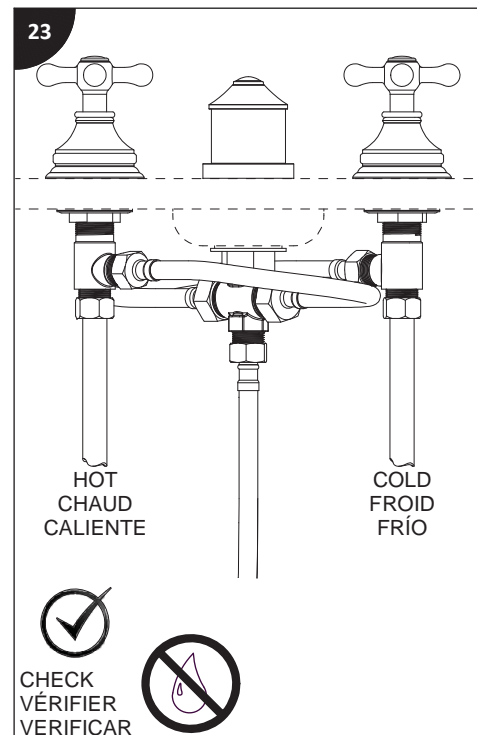

OFF POSITION COLD WATER
POSITION FERMÉE EAU FROIDE
POSICIÓN DE AGUA FRÍA

ALIGN
ALIGNER
ALINEADOR

TOP VIEW
VUE DE DESSUS
VISTA SUPERIOR

16 2X

TIGHT THE SPINDEL
SERRER LE PIVOT
APRIETE EL PIVOTE

17-A 2X

INSTALL IN THE ORDER SHOWN
INSTALLER DANS L'ORDRE INDIQUÉ
APRETAR EN EL ORDEN INDICADO

17-B 2X

17-C 2X

INSTALL IN THE ORDER SHOWN
INSTALLER DANS L'ORDRE INDIQUÉ
APRETAR EN EL ORDEN INDICADO

18

DO NOT OVER TIGHTEN
 NE PAS TROP SERRER
 NO MÁS DE NO APRETAR

19

DO NOT OVER TIGHTEN
 NE PAS TROP SERRER
 NO MÁS DE NO APRETAR

20

DO NOT OVER TIGHTEN
 NE PAS TROP SERRER
 NO MÁS DE NO APRETAR

21

22

1. HOT WATER : 5 SECONDS
 EAU CHAUDE : 5 SECONDES
 AGUA CALIENTE : 5 SEGUNDOS
2. COLD WATER : 5 SECONDS
 EAU FROIDE : 5 SECONDES
 AGUA FRÍA : 5 SEGUNDOS

23

HOT
 CHAUD
 CALIENTE

COLD
 FROID
 FRÍO

✓
 CHECK
 VÉRIFIER
 VERIFICAR