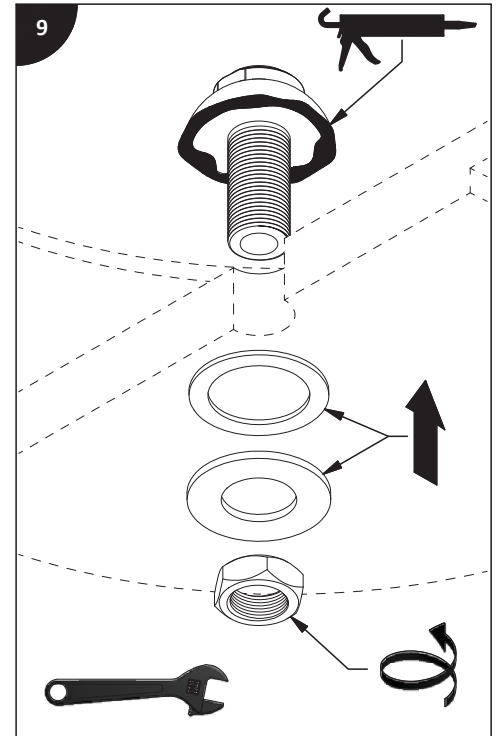

Installation guide / Guide d'installation / Guía de instalación

Before beginning the installation:

Read all instructions.

Purge the water supply system before connecting it to the faucet.

Avant de commencer l'installation:

Lire toutes les instructions.

Purger votre système d'alimentation d'eau avant d'effectuer le branchement au robinet.

Antes de iniciar la instalación:

Lea todas las instrucciones.

Es necesario purgar previamente su sistema de alimentación de agua para efectuar la conexión del grifo.

Tools and equipment required / Outils et matériels requis / Herramientas y material requerido de instalación :

13 2X

TEMPLATE
GABARIT
PLANTILLA

+/- 1 mm [1/32 in]

ADJUST
AJUSTER
AJUSTE

14 2X

15

OFF POSITION HOT WATER
POSITION FERMÉE EAU CHAUDE
POSICIÓN DE AGUA CALIENTE

OFF POSITION COLD WATER
POSITION FERMÉE EAU FROIDE
POSICIÓN DE AGUA FRÍA

ALIGN
ALIGNER
ALINEADOR

TOP VIEW
VUE DE DESSUS
VISTA SUPERIOR

16 2X

TIGHT THE SPINDEL
SERRER LE PIVOT
APRIETE EL PIVOTE

17-A 2X

INSTALL IN THE ORDER SHOWN
INSTALLER DANS L'ORDRE INDIQUÉ
APRETAR EN EL ORDEN INDICADO