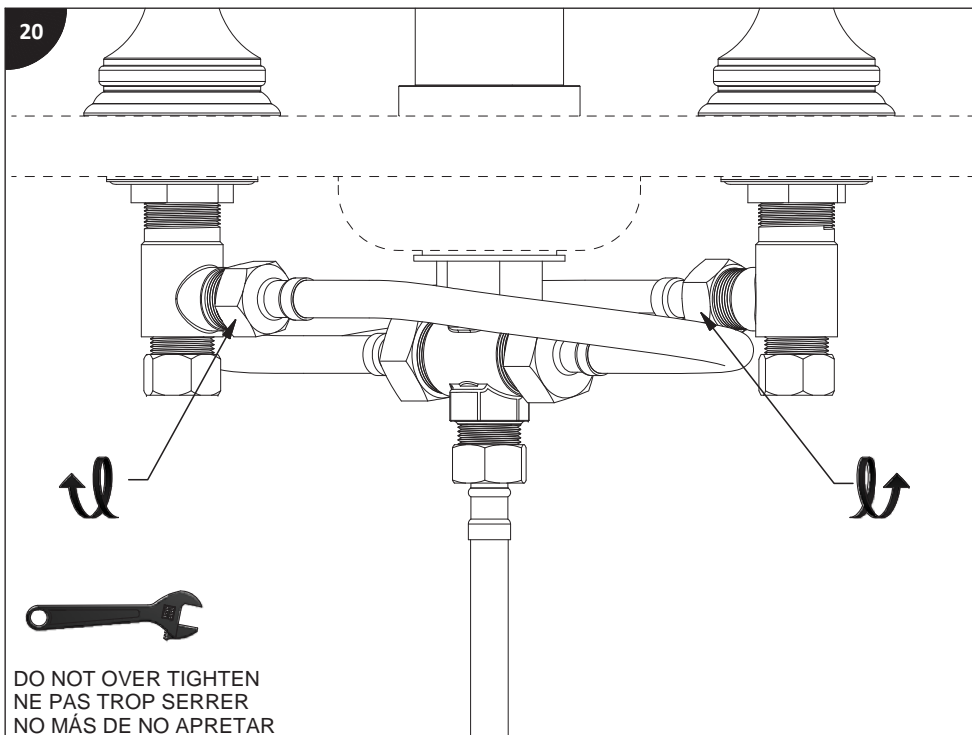

DO NOT OVER TIGHTEN
NE PAS TROP SERRER
NO MÁS DE NO APRETAR

21