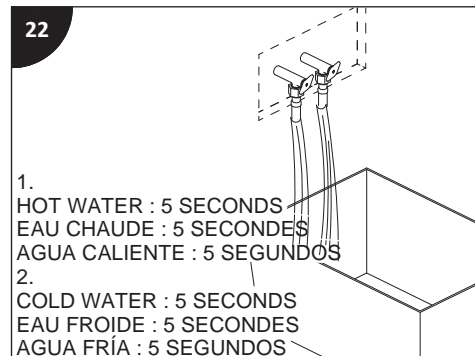

OFF POSITION COLD WATER
POSITION FERMÉE EAU FROIDE
POSICIÓN DE AGUA FRÍA

ALIGN
ALIGNER
ALINEADOR

TOP VIEW
VUE DE DESSUS
VISTA SUPERIOR

16 2X

TIGHT THE SPINDEL
SERRER LE PIVOT
APRIETE EL PIVOTE

17-A 2X

INSTALL IN THE ORDER SHOWN
INSTALLER DANS L'ORDRE INDIQUÉ
APRETAR EN EL ORDEN INDICADO

17-B 2X

17-C 2X

INSTALL IN THE ORDER SHOWN
INSTALLER DANS L'ORDRE INDIQUÉ
APRETAR EN EL ORDEN INDICADO

18

DO NOT OVER TIGHTEN
 NE PAS TROP SERRER
 NO MÁS DE NO APRETAR

19

DO NOT OVER TIGHTEN
 NE PAS TROP SERRER
 NO MÁS DE NO APRETAR

20

DO NOT OVER TIGHTEN
 NE PAS TROP SERRER
 NO MÁS DE NO APRETAR

21

22

1. HOT WATER : 5 SECONDS
 EAU CHAUDE : 5 SECONDES
 AGUA CALIENTE : 5 SEGUNDOS
2. COLD WATER : 5 SECONDS
 EAU FROIDE : 5 SECONDES
 AGUA FRÍA : 5 SEGUNDOS

23

HOT
 CHAUD
 CALIENTE

COLD
 FROID
 FRÍO

✓
 CHECK
 VÉRIFIER
 VERIFICAR