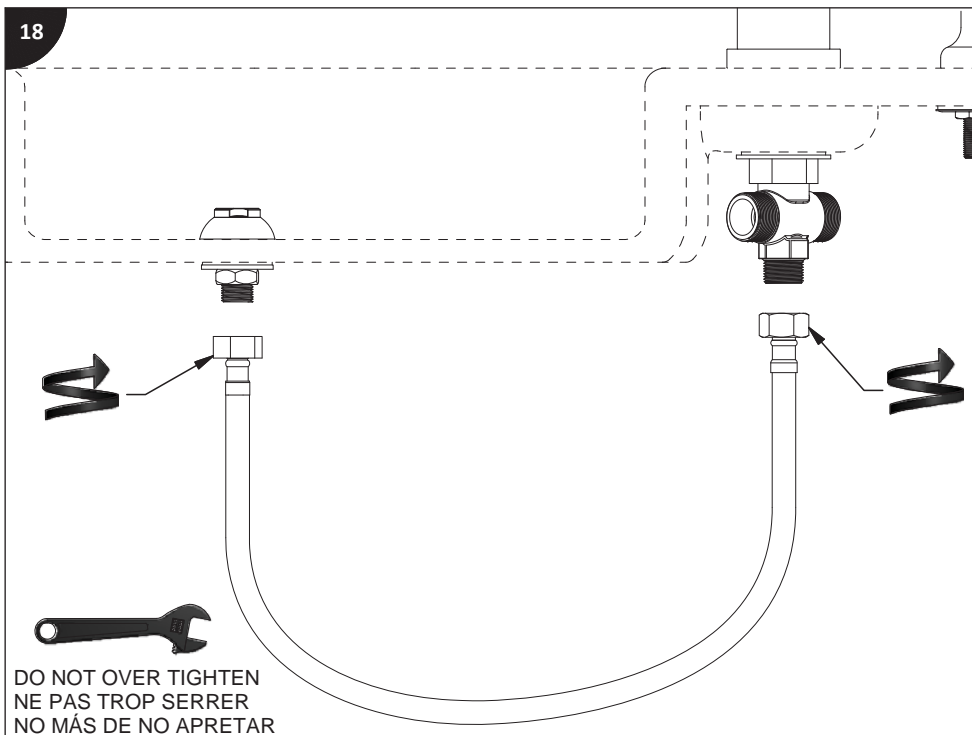

OFF POSITION COLD WATER
POSITION FERMÉE EAU FROIDE
POSICIÓN DE AGUA FRÍA

ALIGN
ALIGNER
ALINEADOR

TOP VIEW
VUE DE DESSUS
VISTA SUPERIOR

16 2X

TIGHT THE SPINDEL
SERRER LE PIVOT
APRIETE EL PIVOTE

17-A 2X

INSTALL IN THE ORDER SHOWN
INSTALLER DANS L'ORDRE INDIQUÉ
APRETAR EN EL ORDEN INDICADO

17-B 2X

17-C 2X

INSTALL IN THE ORDER SHOWN
INSTALLER DANS L'ORDRE INDIQUÉ
APRETAR EN EL ORDEN INDICADO

18

DO NOT OVER TIGHTEN
 NE PAS TROP SERRER
 NO MÁS DE NO APRETAR

19

DO NOT OVER TIGHTEN
 NE PAS TROP SERRER
 NO MÁS DE NO APRETAR

20

DO NOT OVER TIGHTEN
 NE PAS TROP SERRER
 NO MÁS DE NO APRETAR

21

22

1. HOT WATER : 5 SECONDS
 EAU CHAUDE : 5 SECONDES
 AGUA CALIENTE : 5 SEGUNDOS
2. COLD WATER : 5 SECONDS
 EAU FROIDE : 5 SECONDES
 AGUA FRÍA : 5 SEGUNDOS