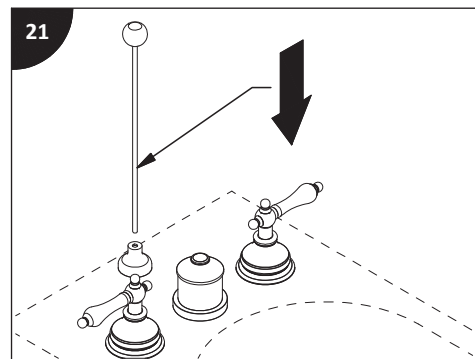

OFF POSITION COLD WATER
POSITION FERMÉE EAU FROIDE
POSICIÓN DE AGUA FRÍA

ALIGN
ALIGNER
ALINEADOR

TOP VIEW
VUE DE DESSUS
VISTA SUPERIOR

16 2X

TIGHT THE SPINDEL
SERRER LE PIVOT
APRIETE EL PIVOTE

17-A 2X

INSTALL IN THE ORDER SHOWN
INSTALLER DANS L'ORDRE INDIQUÉ
APRETAR EN EL ORDEN INDICADO

17-B 2X

17-C 2X

INSTALL IN THE ORDER SHOWN
INSTALLER DANS L'ORDRE INDIQUÉ
APRETAR EN EL ORDEN INDICADO

18

DO NOT OVER TIGHTEN
 NE PAS TROP SERRER
 NO MÁS DE NO APRETAR

19

DO NOT OVER TIGHTEN
 NE PAS TROP SERRER
 NO MÁS DE NO APRETAR

20

DO NOT OVER TIGHTEN
 NE PAS TROP SERRER
 NO MÁS DE NO APRETAR

21

22

1. HOT WATER : 5 SECONDS
 EAU CHAUDE : 5 SECONDES
 AGUA CALIENTE : 5 SEGUNDOS
2. COLD WATER : 5 SECONDS
 EAU FROIDE : 5 SECONDES
 AGUA FRÍA : 5 SEGUNDOS