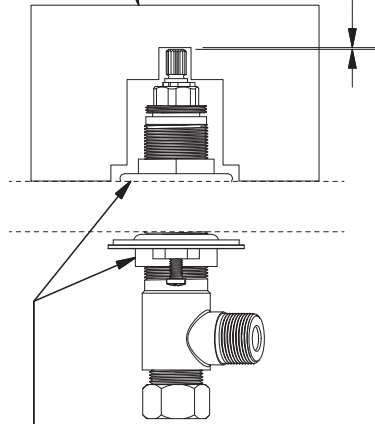

Tools and equipment required / Outils et matériels requis / Herramientas y material requerido de instalación :

13 2X

TEMPLATE
GABARIT
PLANTILLA

+/- 1 mm [1/32 in]

ADJUST
AJUSTER
AJUSTE

14 2X

15

OFF POSITION HOT WATER
POSITION FERMÉE EAU CHAUDE
POSICIÓN DE AGUA CALIENTE

OFF POSITION COLD WATER
POSITION FERMÉE EAU FROIDE
POSICIÓN DE AGUA FRÍA

ALIGN
ALIGNER
ALINEADOR

TOP VIEW
VUE DE DESSUS
VISTA SUPERIOR

16 2X

TIGHT THE SPINDEL
SERRER LE PIVOT
APRIETE EL PIVOTE

17-A 2X

INSTALL IN THE ORDER SHOWN
INSTALLER DANS L'ORDRE INDIQUÉ
APRETAR EN EL ORDEN INDICADO