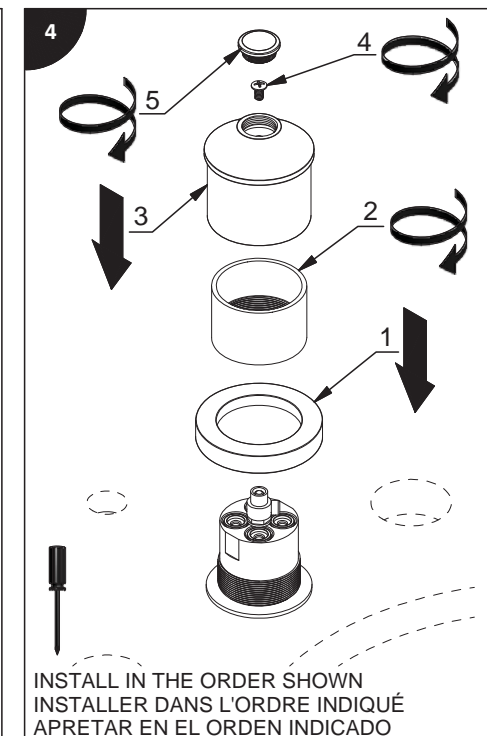

Installation guide / Guide d'installation / Guía de instalación

Before beginning the installation:

Read all instructions.

Purge the water supply system before connecting it to the faucet.

Avant de commencer l'installation:

Lire toutes les instructions.

Purger votre système d'alimentation d'eau avant d'effectuer le branchement au robinet.

Antes de iniciar la instalación:

Lea todas las instrucciones.

Es necesario purgar previamente su sistema de alimentación de agua para efectuar la conexión del grifo.

Tools and equipment required / Outils et matériels requis / Herramientas y material requerido de instalación :

13 2X

TEMPLATE
GABARIT
PLANTILLA

+/- 1 mm [1/32 in]

ADJUST
AJUSTER
AJUSTE

14 2X

15

OFF POSITION HOT WATER
POSITION FERMÉE EAU CHAUDE
POSICIÓN DE AGUA CALIENTE

OFF POSITION COLD WATER
POSITION FERMÉE EAU FROIDE
POSICIÓN DE AGUA FRÍA

ALIGN
ALIGNER
ALINEADOR

TOP VIEW
VUE DE DESSUS
VISTA SUPERIOR

16 2X

TIGHT THE SPINDEL
SERRER LE PIVOT
APRIETE EL PIVOTE

17-A 2X

INSTALL IN THE ORDER SHOWN
INSTALLER DANS L'ORDRE INDIQUÉ
APRETAR EN EL ORDEN INDICADO