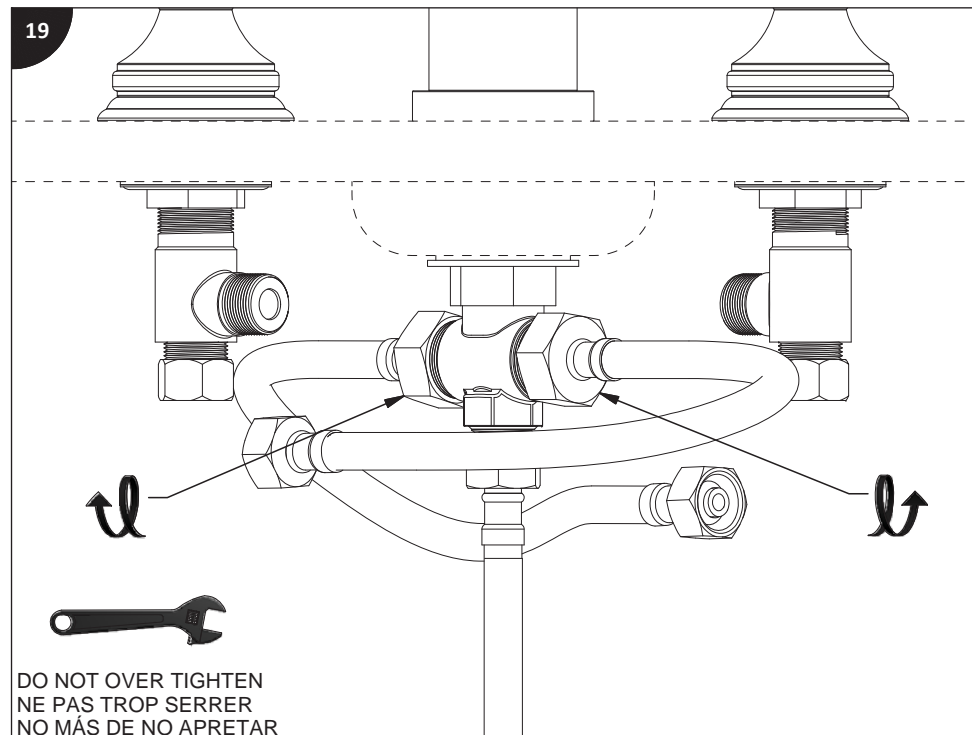

OFF POSITION COLD WATER
POSITION FERMÉE EAU FROIDE
POSICIÓN DE AGUA FRÍA

ALIGN
ALIGNER
ALINEADOR

TOP VIEW
VUE DE DESSUS
VISTA SUPERIOR

16 2X

TIGHT THE SPINDEL
SERRER LE PIVOT
APRIETE EL PIVOTE

17-A 2X

INSTALL IN THE ORDER SHOWN
INSTALLER DANS L'ORDRE INDIQUÉ
APRETAR EN EL ORDEN INDICADO

17-B 2X

17-C 2X

INSTALL IN THE ORDER SHOWN
INSTALLER DANS L'ORDRE INDIQUÉ
APRETAR EN EL ORDEN INDICADO

18

DO NOT OVER TIGHTEN
 NE PAS TROP SERRER
 NO MÁS DE NO APRETAR

19

DO NOT OVER TIGHTEN
 NE PAS TROP SERRER
 NO MÁS DE NO APRETAR