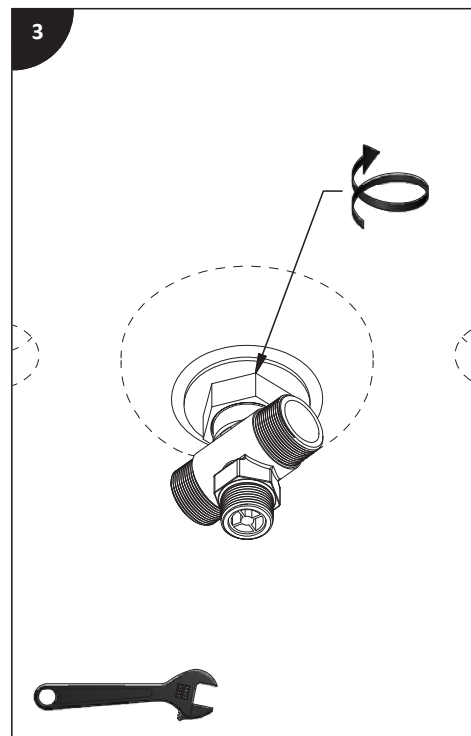

Lire toutes les instructions.

Purger votre système d'alimentation d'eau avant d'effectuer le branchement au robinet.

Antes de iniciar la instalación:

Lea todas las instrucciones.

Es necesario purgar previamente su sistema de alimentación de agua para efectuar la conexión del grifo.

Tools and equipment required / Outils et matériels requis / Herramientas y material requerido de instalación :

13 2X

TEMPLATE
GABARIT
PLANTILLA

+/- 1 mm [1/32 in]

ADJUST
AJUSTER
AJUSTE

14 2X

15

OFF POSITION HOT WATER
POSITION FERMÉE EAU CHAUDE
POSICIÓN DE AGUA CALIENTE

OFF POSITION COLD WATER
POSITION FERMÉE EAU FROIDE
POSICIÓN DE AGUA FRÍA

ALIGN
ALIGNER
ALINEADOR

TOP VIEW
VUE DE DESSUS
VISTA SUPERIOR

16 2X

TIGHT THE SPINDEL
SERRER LE PIVOT
APRIETE EL PIVOTE

17-A 2X

INSTALL IN THE ORDER SHOWN
INSTALLER DANS L'ORDRE INDIQUÉ
APRETAR EN EL ORDEN INDICADO