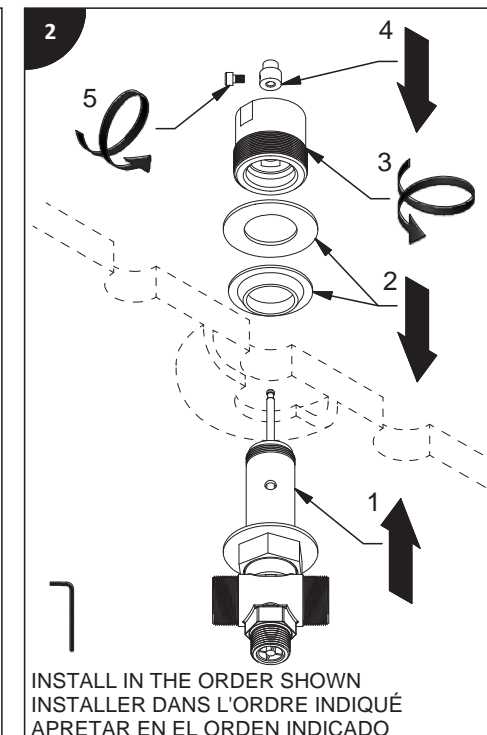

Lire toutes les instructions.

Purger votre système d'alimentation d'eau avant d'effectuer le branchement au robinet.

Antes de iniciar la instalación:

Lea todas las instrucciones.

Es necesario purgar previamente su sistema de alimentación de agua para efectuar la conexión del grifo.

Tools and equipment required / Outils et matériels requis / Herramientas y material requerido de instalación :

13 2X

TEMPLATE
GABARIT
PLANTILLA

+/- 1 mm [1/32 in]

ADJUST
AJUSTER
AJUSTE

14 2X

15

OFF POSITION HOT WATER
POSITION FERMÉE EAU CHAUDE
POSICIÓN DE AGUA CALIENTE

OFF POSITION COLD WATER
POSITION FERMÉE EAU FROIDE
POSICIÓN DE AGUA FRÍA

ALIGN
ALIGNER
ALINEADOR

TOP VIEW
VUE DE DESSUS
VISTA SUPERIOR

16 2X

TIGHT THE SPINDEL
SERRER LE PIVOT
APRIETE EL PIVOTE

17-A 2X

INSTALL IN THE ORDER SHOWN
INSTALLER DANS L'ORDRE INDIQUÉ
APRETAR EN EL ORDEN INDICADO