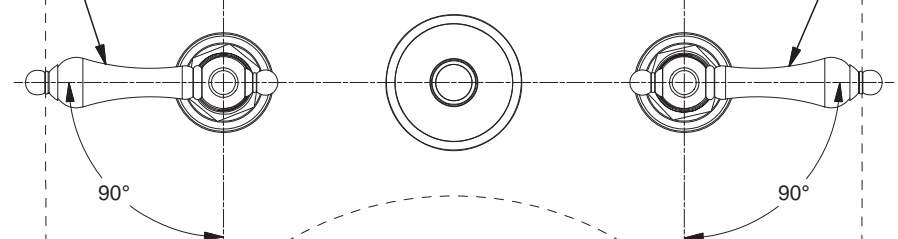

Tools and equipment required / Outils et matériels requis / Herramientas y material requerido de instalación :

13 2X

TEMPLATE
GABARIT
PLANTILLA

+/- 1 mm [1/32 in]

ADJUST
AJUSTER
AJUSTE

14 2X

15

OFF POSITION HOT WATER
POSITION FERMÉE EAU CHAUDE
POSICIÓN DE AGUA CALIENTE

OFF POSITION COLD WATER
POSITION FERMÉE EAU FROIDE
POSICIÓN DE AGUA FRÍA

ALIGN
ALIGNER
ALINEADOR

TOP VIEW
VUE DE DESSUS
VISTA SUPERIOR

16 2X

TIGHT THE SPINDEL
SERRER LE PIVOT
APRIETE EL PIVOTE

17-A 2X

INSTALL IN THE ORDER SHOWN
INSTALLER DANS L'ORDRE INDIQUÉ
APRETAR EN EL ORDEN INDICADO