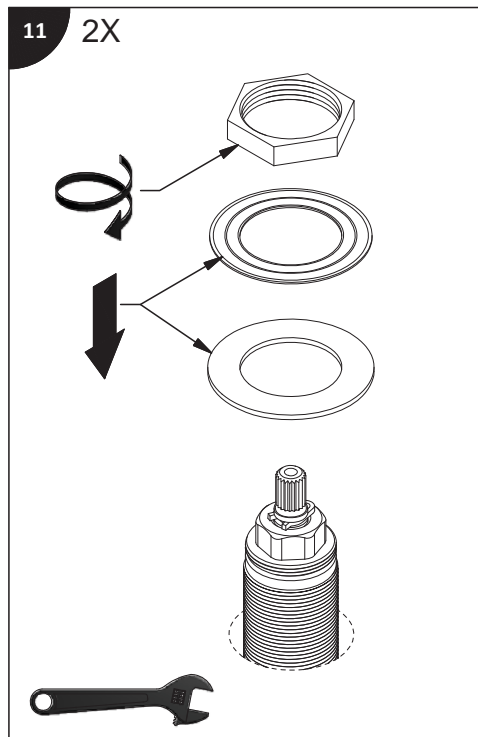

Lire toutes les instructions.

Purger votre système d'alimentation d'eau avant d'effectuer le branchement au robinet.

Antes de iniciar la instalación:

Lea todas las instrucciones.

Es necesario purgar previamente su sistema de alimentación de agua para efectuar la conexión del grifo.

Tools and equipment required / Outils et matériels requis / Herramientas y material requerido de instalación :

13 2X

TEMPLATE
GABARIT
PLANTILLA

+/- 1 mm [1/32 in]

ADJUST
AJUSTER
AJUSTE

14 2X

15

OFF POSITION HOT WATER
POSITION FERMÉE EAU CHAUDE
POSICIÓN DE AGUA CALIENTE

OFF POSITION COLD WATER
POSITION FERMÉE EAU FROIDE
POSICIÓN DE AGUA FRÍA

ALIGN
ALIGNER
ALINEADOR

TOP VIEW
VUE DE DESSUS
VISTA SUPERIOR

16 2X

TIGHT THE SPINDEL
SERRER LE PIVOT
APRIETE EL PIVOTE

17-A 2X

INSTALL IN THE ORDER SHOWN
INSTALLER DANS L'ORDRE INDIQUÉ
APRETAR EN EL ORDEN INDICADO