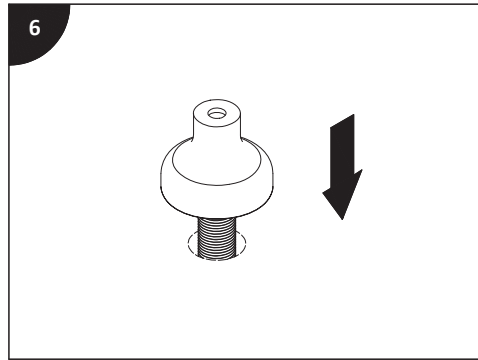

Lire toutes les instructions.

Purger votre système d'alimentation d'eau avant d'effectuer le branchement au robinet.

Antes de iniciar la instalación:

Lea todas las instrucciones.

Es necesario purgar previamente su sistema de alimentación de agua para efectuar la conexión del grifo.

Tools and equipment required / Outils et matériels requis / Herramientas y material requerido de instalación :

13 2X

TEMPLATE
GABARIT
PLANTILLA

+/- 1 mm [1/32 in]

ADJUST
AJUSTER
AJUSTE

14 2X

15

OFF POSITION HOT WATER
POSITION FERMÉE EAU CHAUDE
POSICIÓN DE AGUA CALIENTE

OFF POSITION COLD WATER
POSITION FERMÉE EAU FROIDE
POSICIÓN DE AGUA FRÍA

ALIGN
ALIGNER
ALINEADOR

TOP VIEW
VUE DE DESSUS
VISTA SUPERIOR

16 2X

TIGHT THE SPINDEL
SERRER LE PIVOT
APRIETE EL PIVOTE

17-A 2X

INSTALL IN THE ORDER SHOWN
INSTALLER DANS L'ORDRE INDIQUÉ
APRETAR EN EL ORDEN INDICADO