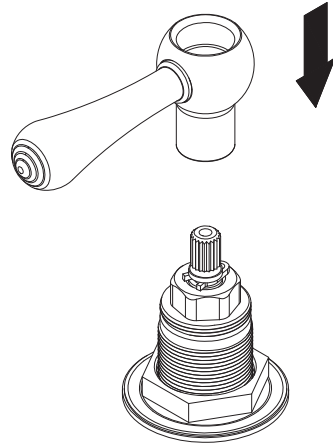

Tools and equipment required / Outils et matériels requis / Herramientas y material requerido de instalación :

13 2X

TEMPLATE
GABARIT
PLANTILLA

+/- 1 mm [1/32 in]

ADJUST
AJUSTER
AJUSTE

14 2X

15

OFF POSITION HOT WATER
POSITION FERMÉE EAU CHAUDE
POSICIÓN DE AGUA CALIENTE

OFF POSITION COLD WATER
POSITION FERMÉE EAU FROIDE
POSICIÓN DE AGUA FRÍA

ALIGN
ALIGNER
ALINEADOR

TOP VIEW
VUE DE DESSUS
VISTA SUPERIOR

16 2X

TIGHT THE SPINDEL
SERRER LE PIVOT
APRIETE EL PIVOTE

17-A 2X

INSTALL IN THE ORDER SHOWN
INSTALLER DANS L'ORDRE INDIQUÉ
APRETAR EN EL ORDEN INDICADO