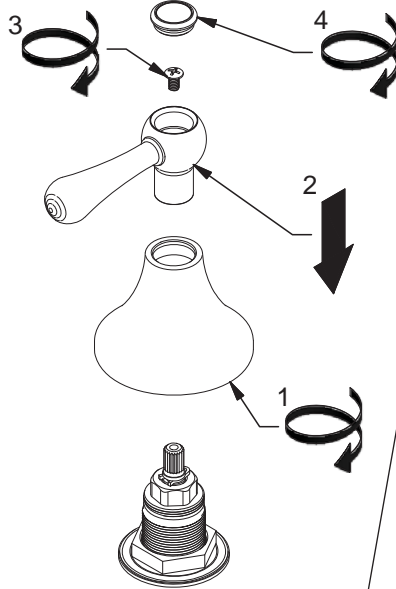

Tools and equipment required / Outils et matériels requis / Herramientas y material requerido de instalación :

13 2X

TEMPLATE
GABARIT
PLANTILLA

+/- 1 mm [1/32 in]

ADJUST
AJUSTER
AJUSTE

14 2X

15

OFF POSITION HOT WATER
POSITION FERMÉE EAU CHAUDE
POSICIÓN DE AGUA CALIENTE

OFF POSITION COLD WATER
POSITION FERMÉE EAU FROIDE
POSICIÓN DE AGUA FRÍA

ALIGN
ALIGNER
ALINEADOR

TOP VIEW
VUE DE DESSUS
VISTA SUPERIOR

16 2X

TIGHT THE SPINDEL
SERRER LE PIVOT
APRIETE EL PIVOTE

17-A 2X

INSTALL IN THE ORDER SHOWN
INSTALLER DANS L'ORDRE INDIQUÉ
APRETAR EN EL ORDEN INDICADO

17-B 2X

17-C 2X

INSTALL IN THE ORDER SHOWN
INSTALLER DANS L'ORDRE INDIQUÉ
APRETAR EN EL ORDEN INDICADO

18

DO NOT OVER TIGHTEN
 NE PAS TROP SERRER
 NO MÁS DE NO APRETAR

19

DO NOT OVER TIGHTEN
 NE PAS TROP SERRER
 NO MÁS DE NO APRETAR