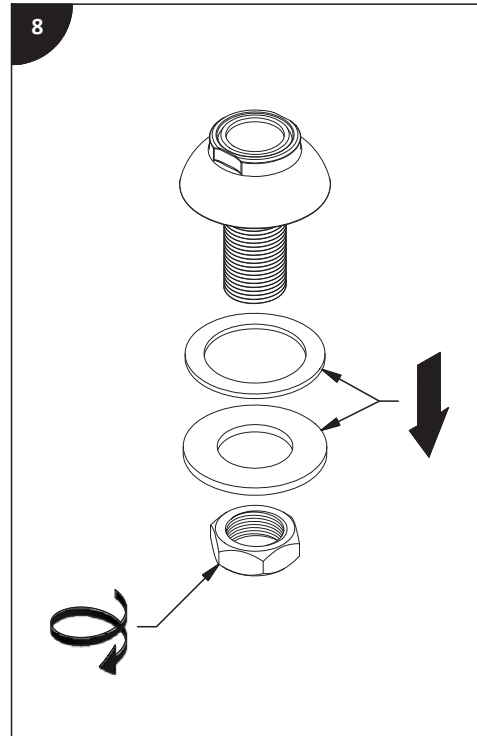

Lire toutes les instructions.

Purger votre système d'alimentation d'eau avant d'effectuer le branchement au robinet.

Antes de iniciar la instalación:

Lea todas las instrucciones.

Es necesario purgar previamente su sistema de alimentación de agua para efectuar la conexión del grifo.

Tools and equipment required / Outils et matériels requis / Herramientas y material requerido de instalación :

13 2X

TEMPLATE
GABARIT
PLANTILLA

+/- 1 mm [1/32 in]

ADJUST
AJUSTER
AJUSTE

14 2X

15

OFF POSITION HOT WATER
POSITION FERMÉE EAU CHAUDE
POSICIÓN DE AGUA CALIENTE

OFF POSITION COLD WATER
POSITION FERMÉE EAU FROIDE
POSICIÓN DE AGUA FRÍA

ALIGN
ALIGNER
ALINEADOR

TOP VIEW
VUE DE DESSUS
VISTA SUPERIOR

16 2X

TIGHT THE SPINDEL
SERRER LE PIVOT
APRIETE EL PIVOTE

17-A 2X

INSTALL IN THE ORDER SHOWN
INSTALLER DANS L'ORDRE INDIQUÉ
APRETAR EN EL ORDEN INDICADO