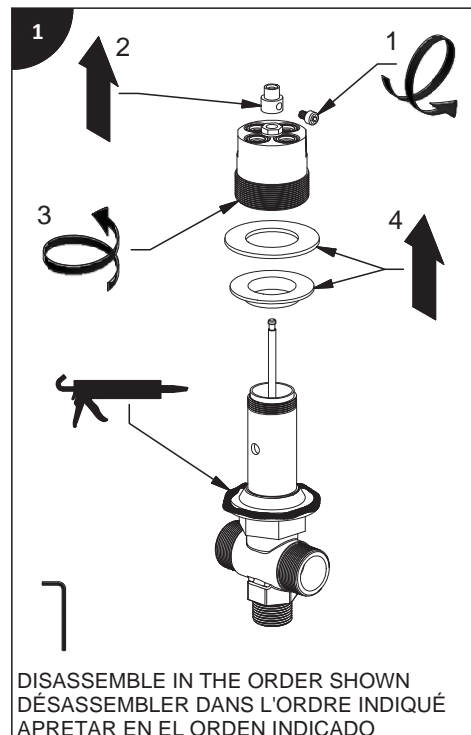

Lire toutes les instructions.

Purger votre système d'alimentation d'eau avant d'effectuer le branchement au robinet.

Antes de iniciar la instalación:

Lea todas las instrucciones.

Es necesario purgar previamente su sistema de alimentación de agua para efectuar la conexión del grifo.

Tools and equipment required / Outils et matériels requis / Herramientas y material requerido de instalación :

13 2X

TEMPLATE
GABARIT
PLANTILLA

+/- 1 mm [1/32 in]

ADJUST
AJUSTER
AJUSTE

14 2X

15

OFF POSITION HOT WATER
POSITION FERMÉE EAU CHAUDE
POSICIÓN DE AGUA CALIENTE

OFF POSITION COLD WATER
POSITION FERMÉE EAU FROIDE
POSICIÓN DE AGUA FRÍA

ALIGN
ALIGNER
ALINEADOR

TOP VIEW
VUE DE DESSUS
VISTA SUPERIOR

16 2X

TIGHT THE SPINDEL
SERRER LE PIVOT
APRIETE EL PIVOTE

17-A 2X

INSTALL IN THE ORDER SHOWN
INSTALLER DANS L'ORDRE INDIQUÉ
APRETAR EN EL ORDEN INDICADO