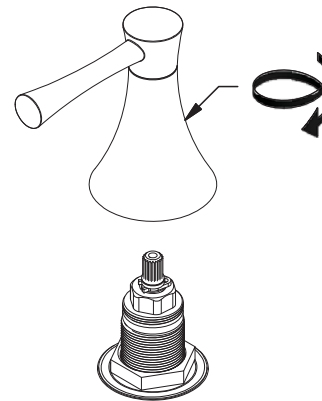

Tools and equipment required / Outils et matériels requis / Herramientas y material requerido de instalación :

13 2X

TEMPLATE
GABARIT
PLANTILLA

+/- 1 mm [1/32 in]

ADJUST
AJUSTER
AJUSTE

14 2X

15

OFF POSITION HOT WATER
POSITION FERMÉE EAU CHAUDE
POSICIÓN DE AGUA CALIENTE

OFF POSITION COLD WATER
POSITION FERMÉE EAU FROIDE
POSICIÓN DE AGUA FRÍA

ALIGN
ALIGNER
ALINEADOR

TOP VIEW
VUE DE DESSUS
VISTA SUPERIOR

16 2X

TIGHT THE SPINDEL
SERRER LE PIVOT
APRIETE EL PIVOTE

17-A 2X

INSTALL IN THE ORDER SHOWN
INSTALLER DANS L'ORDRE INDIQUÉ
APRETAR EN EL ORDEN INDICADO

17-B 2X

17-C 2X

INSTALL IN THE ORDER SHOWN
INSTALLER DANS L'ORDRE INDIQUÉ
APRETAR EN EL ORDEN INDICADO

18

DO NOT OVER TIGHTEN
 NE PAS TROP SERRER
 NO MÁS DE NO APRETAR

19

DO NOT OVER TIGHTEN
 NE PAS TROP SERRER
 NO MÁS DE NO APRETAR