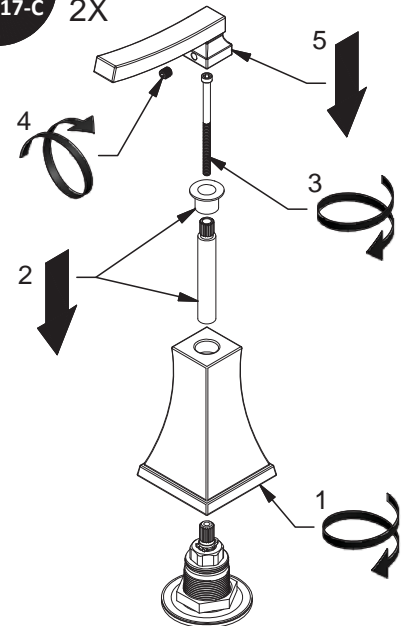

Tools and equipment required / Outils et matériels requis / Herramientas y material requerido de instalación :

13 2X

TEMPLATE
GABARIT
PLANTILLA

+/- 1 mm [1/32 in]

ADJUST
AJUSTER
AJUSTE

14 2X

15

OFF POSITION HOT WATER
POSITION FERMÉE EAU CHAUDE
POSICIÓN DE AGUA CALIENTE

OFF POSITION COLD WATER
POSITION FERMÉE EAU FROIDE
POSICIÓN DE AGUA FRÍA

ALIGN
ALIGNER
ALINEADOR

TOP VIEW
VUE DE DESSUS
VISTA SUPERIOR

16 2X

TIGHT THE SPINDEL
SERRER LE PIVOT
APRIETE EL PIVOTE

17-A 2X

INSTALL IN THE ORDER SHOWN
INSTALLER DANS L'ORDRE INDIQUÉ
APRETAR EN EL ORDEN INDICADO

17-B 2X

17-C 2X

INSTALL IN THE ORDER SHOWN
INSTALLER DANS L'ORDRE INDIQUÉ
APRETAR EN EL ORDEN INDICADO

18

DO NOT OVER TIGHTEN
 NE PAS TROP SERRER
 NO MÁS DE NO APRETAR

19

DO NOT OVER TIGHTEN
 NE PAS TROP SERRER
 NO MÁS DE NO APRETAR