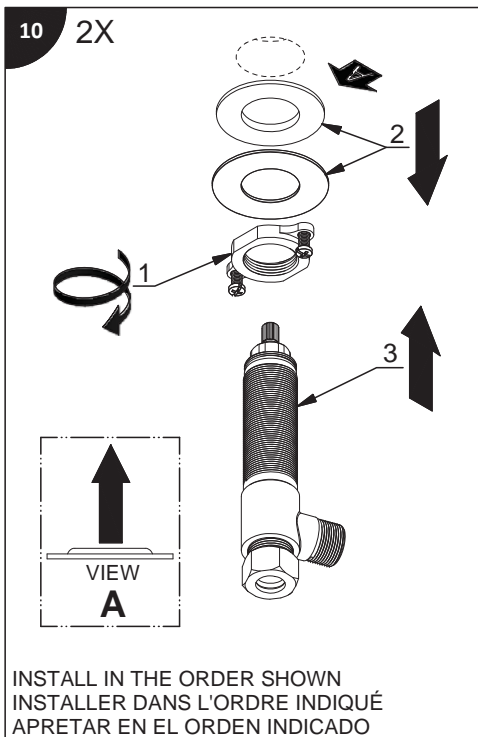

Lire toutes les instructions.

Purger votre système d'alimentation d'eau avant d'effectuer le branchement au robinet.

Antes de iniciar la instalación:

Lea todas las instrucciones.

Es necesario purgar previamente su sistema de alimentación de agua para efectuar la conexión del grifo.

Tools and equipment required / Outils et matériels requis / Herramientas y material requerido de instalación :

13 2X

TEMPLATE
GABARIT
PLANTILLA

+/- 1 mm [1/32 in]

ADJUST
AJUSTER
AJUSTE

14 2X

15

OFF POSITION HOT WATER
POSITION FERMÉE EAU CHAUDE
POSICIÓN DE AGUA CALIENTE

OFF POSITION COLD WATER
POSITION FERMÉE EAU FROIDE
POSICIÓN DE AGUA FRÍA

ALIGN
ALIGNER
ALINEADOR

TOP VIEW
VUE DE DESSUS
VISTA SUPERIOR

16 2X

TIGHT THE SPINDEL
SERRER LE PIVOT
APRIETE EL PIVOTE

17-A 2X

INSTALL IN THE ORDER SHOWN
INSTALLER DANS L'ORDRE INDIQUÉ
APRETAR EN EL ORDEN INDICADO