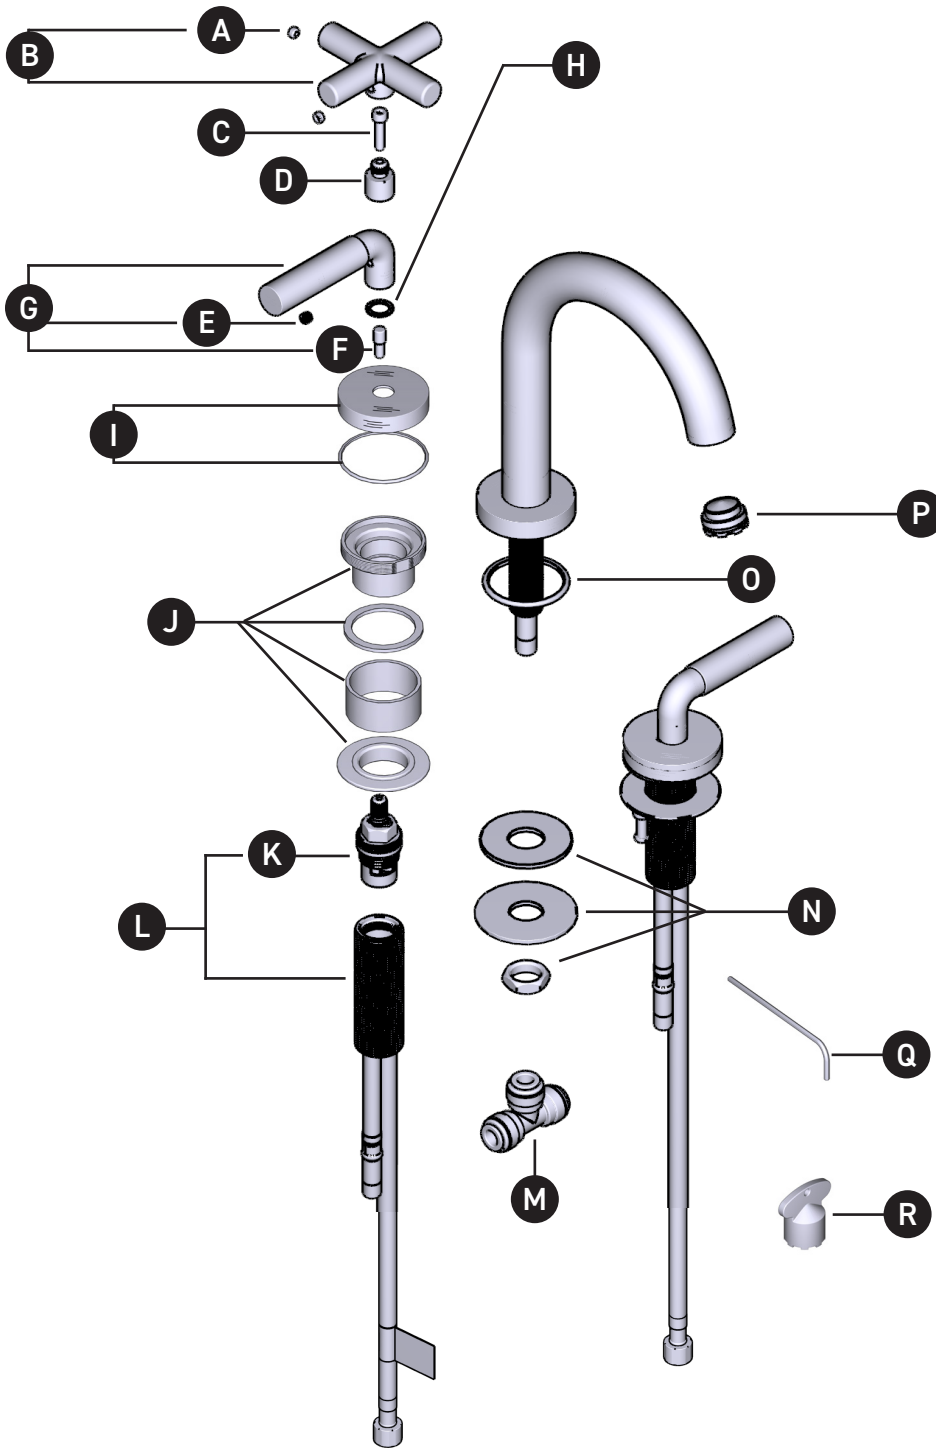

## RU08

Robinet de lavabo 8"

VEUILLEZ EFFECTUER VOTRE COMMANDE PAR N° DE PIÈCE

N° d'id.	N° de trousse	Fini
A	S152-030 (x2)	N/A
*B	1049 / S1-049KN	Voir ci-dessous
C	142-180	N/A
*D	007-017	Voir ci-dessous
E	S152-043	N/A
F	390-158	N/A
*G	1366 / S1-366KN	Voir ci-dessous
H	301-333	N/A
*I	2268	Voir ci-dessous
J	S7-368	N/A
K	S401-079 (Chaud)	N/A
	S401-080 (Froid)	N/A
L	S0-502-B (Froid)	N/A
	S0-502-R (Chaud)	N/A
M	S7-328	N/A
N	S7-435	N/A
O	226-373	N/A
P	S6-554-12 (1.2gpm / 4.6l/min)	N/A
	S6-554-10 (1.0gpm / 3.8l/min)	N/A
	S6-554-05 (0.5gpm / 1.9l/min)	N/A
Q	S505-025 (2.5mm)	N/A
R	S500-014	N/A

### RU08

Llave de lavabo de 8"

ORDENAR POR NÚMERO DE PIEZA

Nº de ident.	Nº de kit	Acabado
A	S152-030 (x2)	N/A
*B	1049 / S1-049KN	Ver a continuación
C	142-180	N/A
*D	007-017	Ver a continuación
E	S152-043	N/A
F	390-158	N/A
*G	1366 / S1-366KN	Ver a continuación
H	301-333	N/A
*I	2268	Ver a continuación
J	S7-368	N/A
K	S401-079 (Caliente)	N/A
	S401-080 (Frio)	N/A
L	S0-502-B (Frio)	N/A
	S0-502-R (Caliente)	N/A
M	S7-328	N/A
N	S7-435	N/A
O	226-373	N/A
P	S6-554-12 (1.2gpm / 4.6l/min)	N/A
	S6-554-10 (1.0gpm / 3.8l/min)	N/A
	S6-554-05 (0.5gpm / 1.9l/min)	N/A
Q	S505-025 (2.5mm)	N/A
R	S500-014	N/A