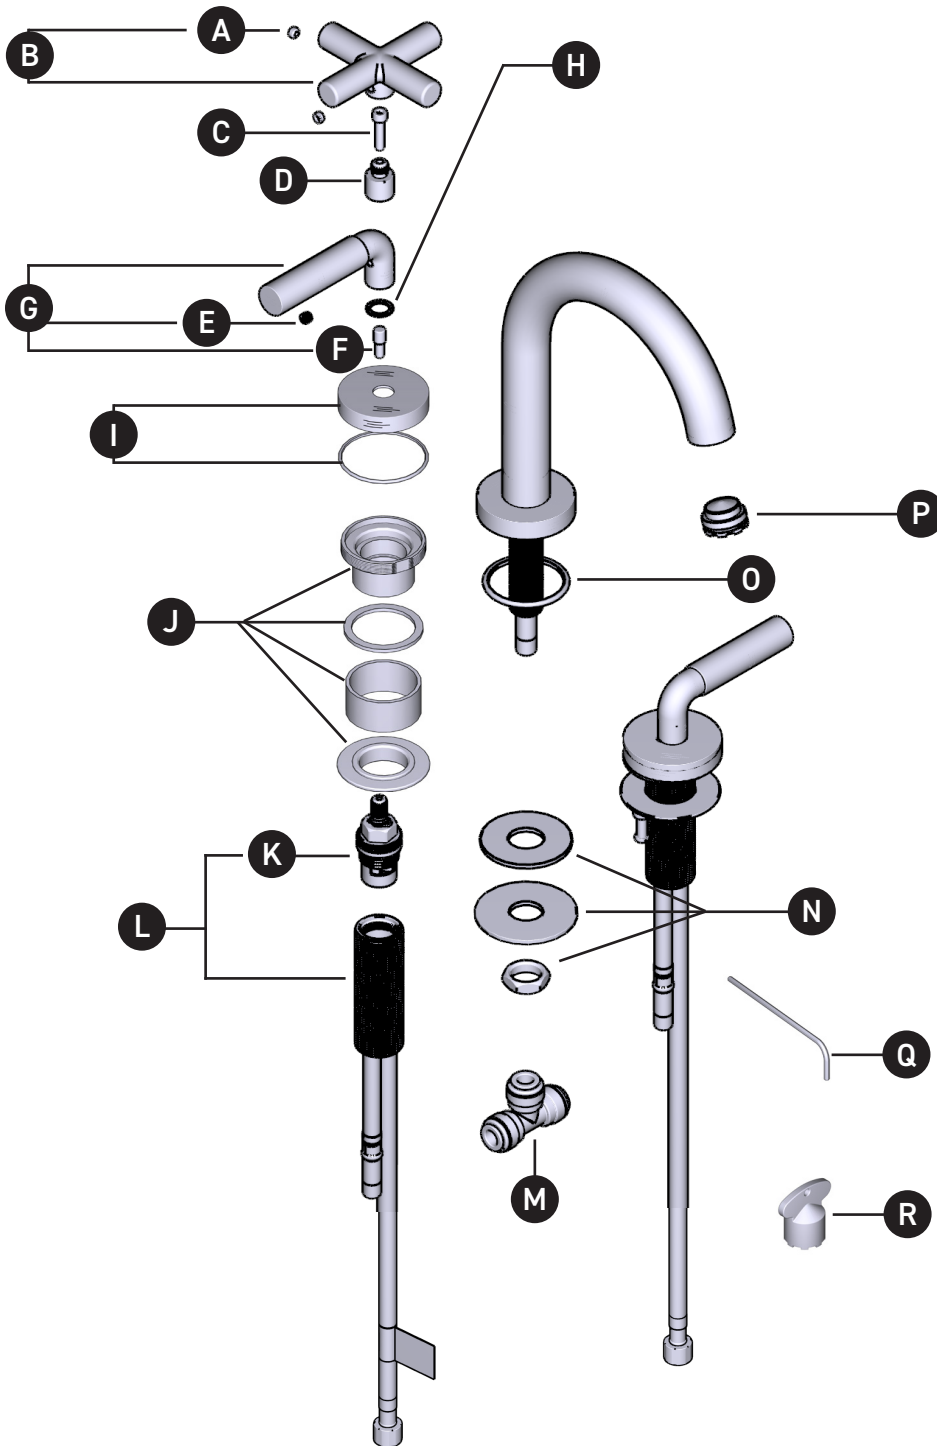

ORDER BY PART NUMBER

### RU08

8" Lavatory Faucet

ID	Kit Number	Finish
A	S152-030 (x2)	N/A
*B	1049 / S1-049KN	See below
C	142-180	N/A
*D	007-017	See below
E	S152-043	N/A
F	390-158	N/A
*G	1366 / S1-366KN	See below
H	301-333	N/A
*I	2268	See below
J	S7-368	N/A
K	S401-079 (Hot)	N/A
	S401-080 (Cold)	N/A
L	S0-502-B (Cold)	N/A
	S0-502-R (Hot)	N/A
M	S7-328	N/A
N	S7-435	N/A
O	226-373	N/A
P	S6-554-12 (1.2gpm / 4.6l/min)	N/A
	S6-554-10 (1.0gpm / 3.8l/min)	N/A
	S6-554-05 (0.5gpm / 1.9l/min)	N/A
Q	S505-025 (2.5mm)	N/A
R	S500-014	N/A

## RU08

Robinet de lavabo 8"

VEUILLEZ EFFECTUER VOTRE COMMANDE PAR N° DE PIÈCE

N° d'id.	N° de trousse	Fini
A	S152-030 (x2)	N/A
*B	1049 / S1-049KN	Voir ci-dessous
C	142-180	N/A
*D	007-017	Voir ci-dessous
E	S152-043	N/A
F	390-158	N/A
*G	1366 / S1-366KN	Voir ci-dessous
H	301-333	N/A
*I	2268	Voir ci-dessous
J	S7-368	N/A
K	S401-079 (Chaud)	N/A
	S401-080 (Froid)	N/A
L	S0-502-B (Froid)	N/A
	S0-502-R (Chaud)	N/A
M	S7-328	N/A
N	S7-435	N/A
O	226-373	N/A
P	S6-554-12 (1.2gpm / 4.6l/min)	N/A
	S6-554-10 (1.0gpm / 3.8l/min)	N/A
	S6-554-05 (0.5gpm / 1.9l/min)	N/A
Q	S505-025 (2.5mm)	N/A
R	S500-014	N/A

### RU08

Llave de lavabo de 8"

ORDENAR POR NÚMERO DE PIEZA

Nº de ident.	Nº de kit	Acabado
A	S152-030 (x2)	N/A
*B	1049 / S1-049KN	Ver a continuación
C	142-180	N/A
*D	007-017	Ver a continuación
E	S152-043	N/A
F	390-158	N/A
*G	1366 / S1-366KN	Ver a continuación
H	301-333	N/A
*I	2268	Ver a continuación
J	S7-368	N/A
K	S401-079 (Caliente)	N/A
	S401-080 (Frio)	N/A
L	S0-502-B (Frio)	N/A
	S0-502-R (Caliente)	N/A
M	S7-328	N/A
N	S7-435	N/A
O	226-373	N/A
P	S6-554-12 (1.2gpm / 4.6l/min)	N/A
	S6-554-10 (1.0gpm / 3.8l/min)	N/A
	S6-554-05 (0.5gpm / 1.9l/min)	N/A
Q	S505-025 (2.5mm)	N/A
R	S500-014	N/A