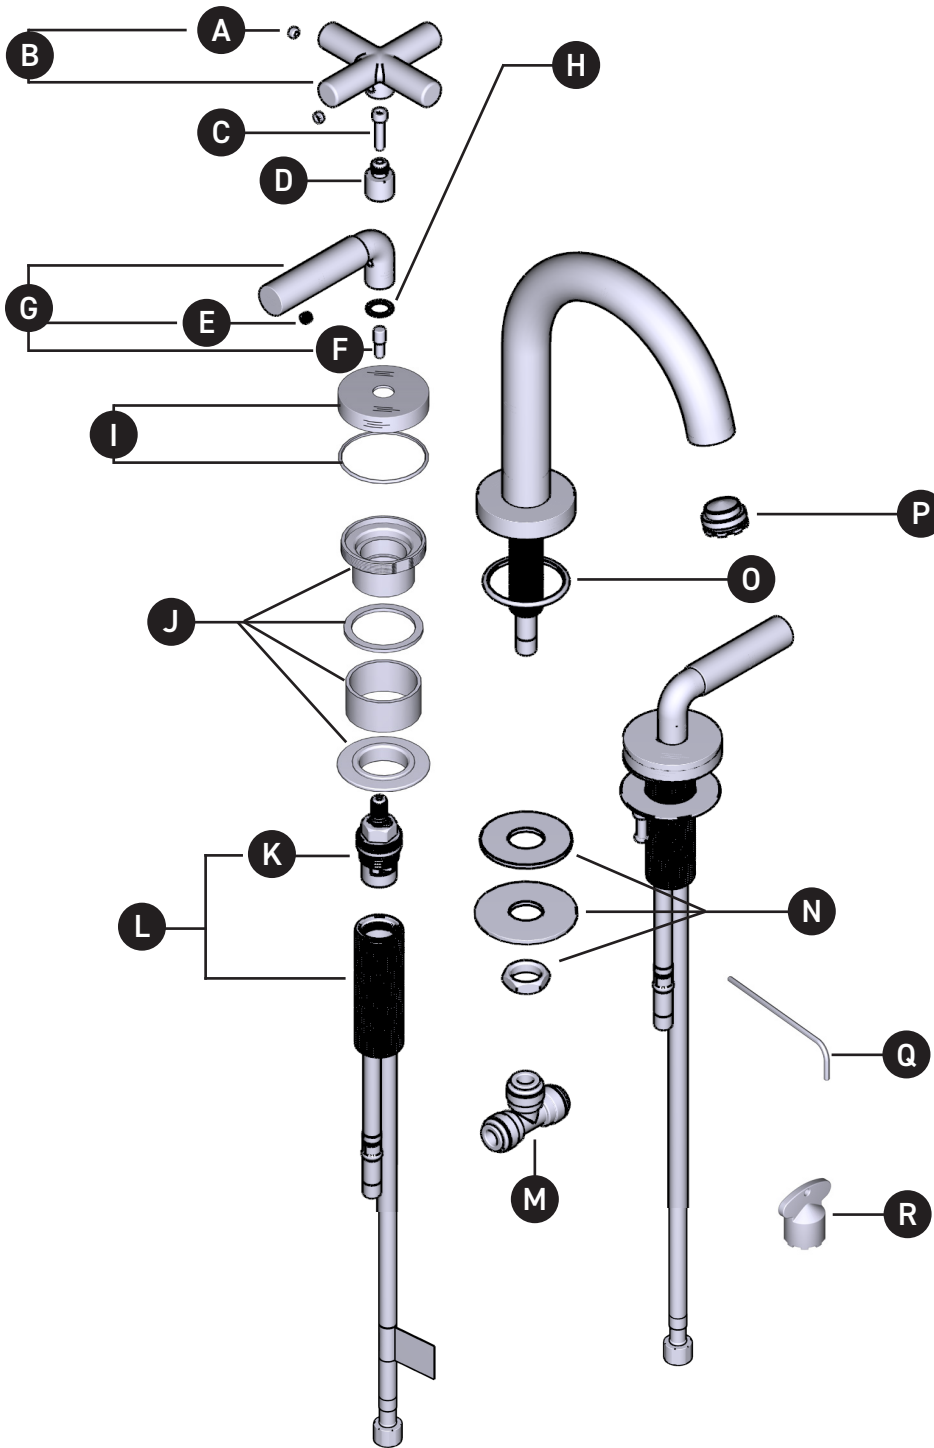

ORDER BY PART NUMBER

### RU08

8" Lavatory Faucet

ID	Kit Number	Finish
A	S152-030 (x2)	N/A
*B	1049 / S1-049KN	See below
C	142-180	N/A
*D	007-017	See below
E	S152-043	N/A
F	390-158	N/A
*G	1366 / S1-366KN	See below
H	301-333	N/A
*I	2268	See below
J	S7-368	N/A
K	S401-079 (Hot)	N/A
	S401-080 (Cold)	N/A
L	S0-502-B (Cold)	N/A
	S0-502-R (Hot)	N/A
M	S7-328	N/A
N	S7-435	N/A
O	226-373	N/A
P	S6-554-12 (1.2gpm / 4.6l/min)	N/A
	S6-554-10 (1.0gpm / 3.8l/min)	N/A
	S6-554-05 (0.5gpm / 1.9l/min)	N/A
Q	S505-025 (2.5mm)	N/A
R	S500-014	N/A

## RU08

Robinet de lavabo 8"

VEUILLEZ EFFECTUER VOTRE COMMANDE PAR N° DE PIÈCE

N° d'id.	N° de trousse	Fini
A	S152-030 (x2)	N/A
*B	1049 / S1-049KN	Voir ci-dessous
C	142-180	N/A
*D	007-017	Voir ci-dessous
E	S152-043	N/A
F	390-158	N/A
*G	1366 / S1-366KN	Voir ci-dessous
H	301-333	N/A
*I	2268	Voir ci-dessous
J	S7-368	N/A
K	S401-079 (Chaud)	N/A
	S401-080 (Froid)	N/A
L	S0-502-B (Froid)	N/A
	S0-502-R (Chaud)	N/A
M	S7-328	N/A
N	S7-435	N/A
O	226-373	N/A
P	S6-554-12 (1.2gpm / 4.6l/min)	N/A
	S6-554-10 (1.0gpm / 3.8l/min)	N/A
	S6-554-05 (0.5gpm / 1.9l/min)	N/A
Q	S505-025 (2.5mm)	N/A
R	S500-014	N/A

### RU08

Llave de lavabo de 8"

ORDENAR POR NÚMERO DE PIEZA

Nº de ident.	Nº de kit	Acabado
A	S152-030 (x2)	N/A
*B	1049 / S1-049KN	Ver a continuación
C	142-180	N/A
*D	007-017	Ver a continuación
E	S152-043	N/A
F	390-158	N/A
*G	1366 / S1-366KN	Ver a continuación
H	301-333	N/A
*I	2268	Ver a continuación
J	S7-368	N/A
K	S401-079 (Caliente)	N/A
	S401-080 (Frio)	N/A
L	S0-502-B (Frio)	N/A
	S0-502-R (Caliente)	N/A
M	S7-328	N/A
N	S7-435	N/A
O	226-373	N/A
P	S6-554-12 (1.2gpm / 4.6l/min)	N/A
	S6-554-10 (1.0gpm / 3.8l/min)	N/A
	S6-554-05 (0.5gpm / 1.9l/min)	N/A
Q	S505-025 (2.5mm)	N/A
R	S500-014	N/A