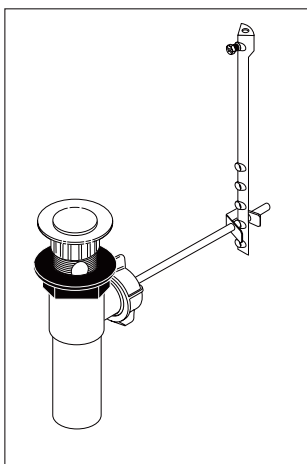

Model/Modelo/Modèle
15984LF
Series/Series/Seria

▲ Specify Finish
Especifique el acabado
Précisez la Finition

RP71254▲
Handle Assembly
Conjunto de manija
Montage de la manette

RP71256▲
Lift Rod Assembly
Barra de Alzar
Tige de Manoeuvre

1
RP71255▲
Bonnet Nut & Cap
Bonete Tapón y Tapa
Chapeau et Chapeau

2
RP50265
Cartridge
Cartucho
Cartouche

3

RP51345
RP51345-1.2
Aerator & Wrench
Aireador y Llave
Aérateur et Clé

RP71257▲
Spout Flange & Gasket (1 Hole)
Brida y Empaque (1 agujeros)
Bride et Joint (1 trous)

RP71291▲
Escutcheon & Gasket (3 Hole)
Chapetón y Empaque (3 agujeros)
Boîtier et Joint (3 trous)

RP47029
Bracket
Abrazadera
Support

RP47030
Nut & Wrench Assembly
Ensamble de Tuerca y Llave
Écrou et clé

RP62472▲
Plastic Pop-Up Less Lift Rod
Desagüe Automático de Plástico
Menos la Barra de Alzar
Renvoi Mécanique en Plastique
Sans la Tige de Manoeuvre