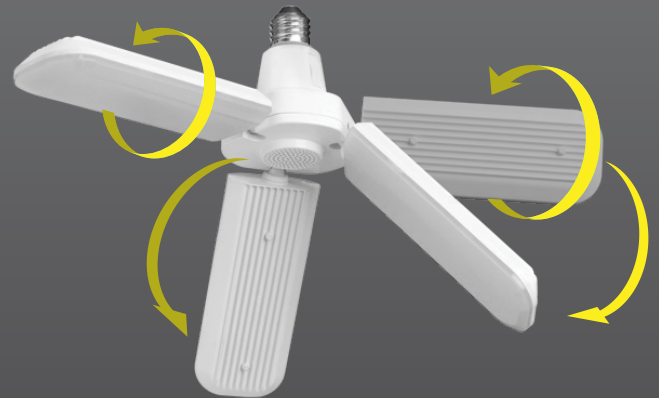

MODEL BTADJ40003CCTLED

# Easy Installation

## 3 Adjustable Panels 3 panneaux réglables

Adjust panels to suit your needs

Ajustez les panneaux en fonction  
de vos besoins

Pick your favorite light color before installing.  
Présélectionnez un choix de lumière sur l'ampoule.