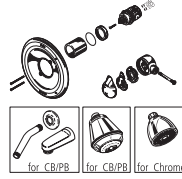

Bath Installation Aids, Accessories & Parts

Aides, accessoires et pièces pour l'installation de salles de bains

Ayudas, accesorios y piezas para la instalación en baño

RP29405

Conversion Kit 1500 to 1700 Series -
Juego de conversión para las series 1500 a 1700
Nécessaire de conversion - séries 1500 à 1700

RP29406▲

Conversion Kit 1500 to 1700 Series
Juego de conversión para las series 1500 a 1700
Nécessaire de conversion - séries 1500 à 1700

RP32102

Rotational Limit Stop - 1700/1800
Tope para Limitar - 1700/1800
Butée rotative - 1700/1800