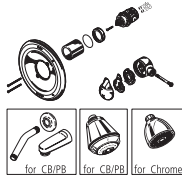

Bath Installation Aids, Accessories & Parts

Aides, accessoires et pièces pour l'installation de salles de bains

Ayudas, accesorios y piezas para la instalación en baño

RP29405

Conversion Kit 1500 to 1700 Series -
Juego de conversión para las series 1500 a 1700
Nécessaire de conversion - séries 1500 à 1700

RP29406▲

Conversion Kit 1500 to 1700 Series
Juego de conversión para las series 1500 a 1700
Nécessaire de conversion - séries 1500 à 1700

RP32102

Rotational Limit Stop - 1700/1800
Tope para Limitar - 1700/1800
Butée rotative - 1700/1800