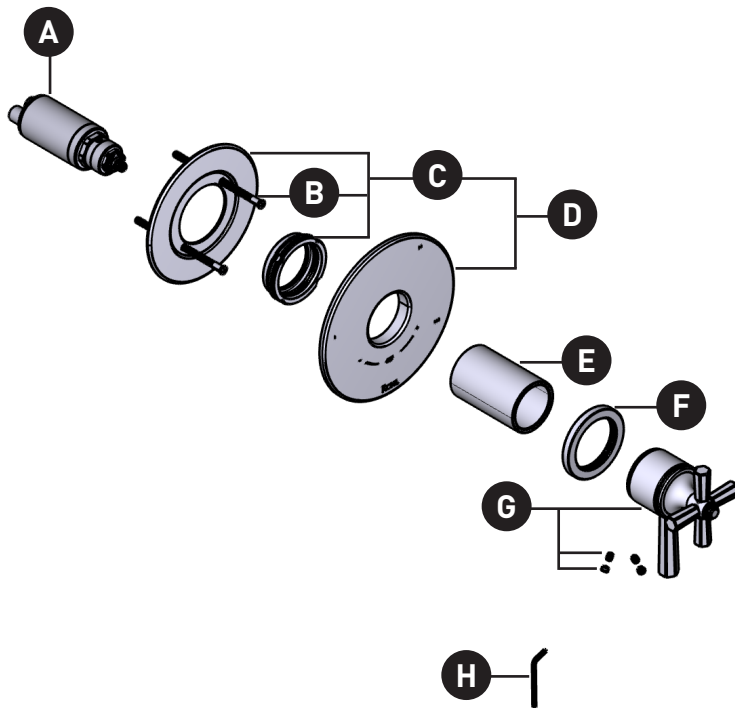

ORDER BY PART NUMBER

## ILLUSTRATED PARTS

## TMD45W1LM

MODELLE™

1/2" Therm & Pressure Balance  
Trim With 5 Functions

ID	Kit Number
A	0955
B	392-208 (x2)
C	5948
*D	218581
*E	053-077
*F	052-071
*G	218544
H	505-025

\*Specify finish when ordering.

For warranty or additional information, contact:

## PIEZAS ILUSTRADAS

TMD45W1LM  
MODELLE™Moldura de equilibríotérmico y de presión  
de 1/2" con 5 funciones

ID	Referencia del kit
A	0955
B	392-208 (x2)
C	5948
*D	218581
*E	053-077
*F	052-071
*G	218544
H	505-025