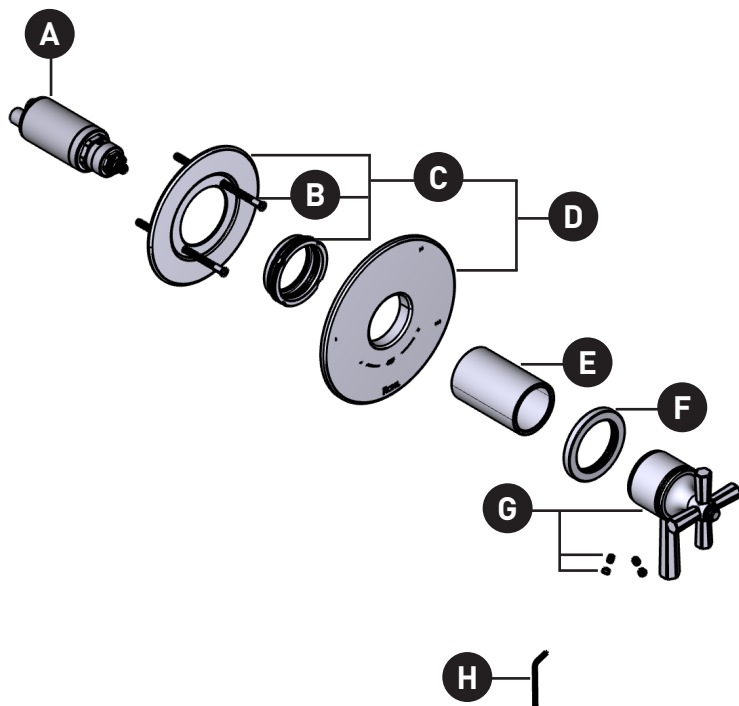

## ILLUSTRATIONS DES PIÈCES

### TMD45W1LM MODELLE<sup>MC</sup>

Garniture de valve thermostatique et pression  
équilibrée 1/2" à 5 fonctions

ID	Référence du kit
A	0955
B	392-208 (x2)
C	5948
*D	218581
*E	053-077
*F	052-071
*G	218544
H	505-025