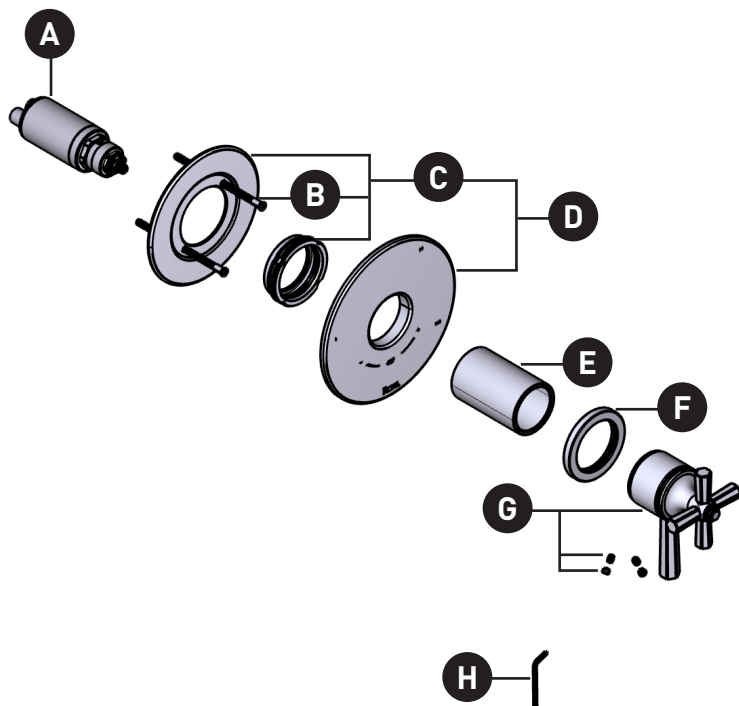

## PIEZAS ILUSTRADAS

TMD45W1LM  
MODELLE™Moldura de equilibríotérmico y de presión  
de 1/2" con 5 funciones

ID	Referencia del kit
A	0955
B	392-208 (x2)
C	5948
*D	218581
*E	053-077
*F	052-071
*G	218544
H	505-025