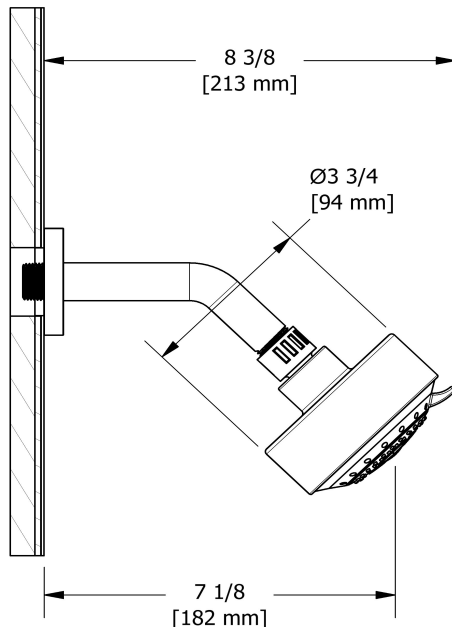

Les dimensions, les modèles et les finis présentés peuvent différer.

Garantie

Le produit **Riobel Inc.** que vous venez d'acquérir est couvert par une garantie À VIE limitée contre tout vice de fabrication sur les pièces et les finis chrome, PVS et noirs et toutes les pièces actives à partir de la date d'achat. Les autres finis, notamment les plastiques, sont garantis un an. Tous les composants électriques et électroniques sont couverts par une garantie limitée de 5 ans.

Service à la clientèle

Ontario, Ouest Canadien : 888-287-5354 Québec, Maritimes, États-Unis : 866-473-8442