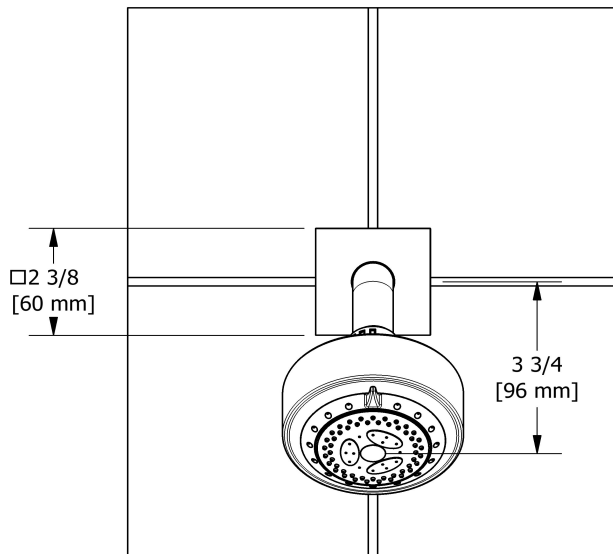

Les dimensions, les modèles et les finis présentés peuvent différer.

Garantie

Le produit **Riobel Inc.** que vous venez d'acquérir est couvert par une garantie À VIE limitée contre tout vice de fabrication sur les pièces et les finis chrome, PVS et noirs et toutes les pièces actives à partir de la date d'achat. Les autres finis, notamment les plastiques, sont garantis un an. Tous les composants électriques et électroniques sont couverts par une garantie limitée de 5 ans.

Service à la clientèle

Ontario, Ouest Canadien : 888-287-5354 Québec, Maritimes, États-Unis : 866-473-8442