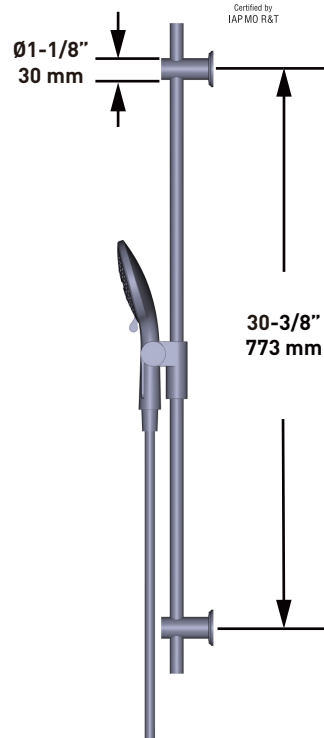

PERRIN & ROWE
 LONDON

victoria ⊕ albert®

ROHL

DESCRIPTION

- 4375 douchette 5 fonctions
- Boyau de douche 150 cm (59") avec 2 clapets anti-retour
- Barre Ø 19mm (3/4")

DÉBITS DISPONIBLES

- 1.8 GPM/6.8 LPM at 80 PSI

SPÉCIFICATIONS

Ensemble de douche sur rail de 36" avec douchette à 5 fonctions

MODÈLES : 4872

UPC®

Si vous souhaitez obtenir de l'information supplémentaire à propos de la garantie ou de tout autre élément, communiquez avec :