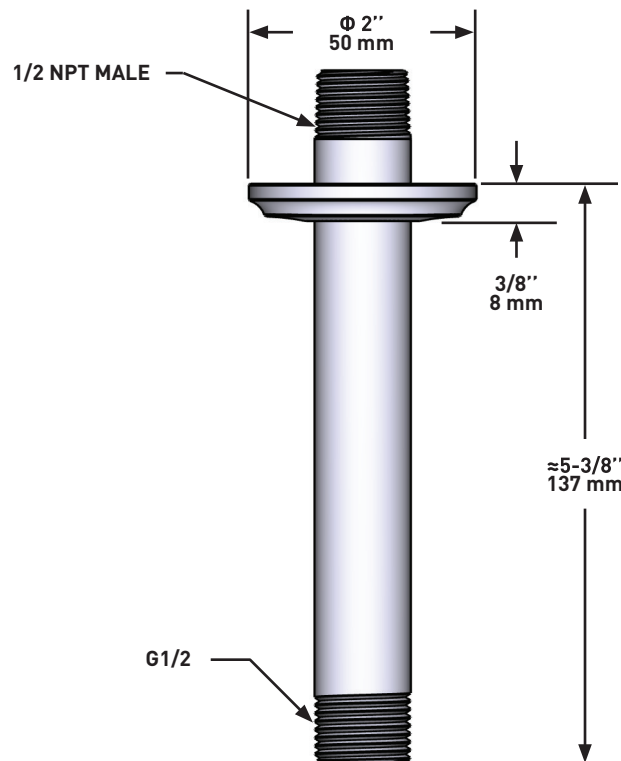

- Entrada macho NPT de 1/2
- Brazo de ducha con brida Momenti

GARANTÍA

- La mayoría de los productos o piezas cuentan con "Garantías Limitadas" por defectos de fabricación. A los clientes en EE. UU. se les recomienda visitar houseofrohl.com/support y a los clientes en Canadá, houseofrohl.ca/support, para consultar las condiciones completas de la garantía de los productos y acabados.

Brazo de ducha vertical de 15 cm (6")

MODELOS: 558

Para preguntas sobre la garantía o para obtener más información, favor de comunicarse con:

U.S.A.
houseofrohl.com/support
1-800-777-9762

QUEBEC / MARITIMES / WESTERN CANADA
QUÉBEC / MARITIMES / OUEST CANADIEN
QUEBEC / MARITIMOS / CANADA OCCIDENTAL
houseofrohl.ca/support
1-866-473-8442