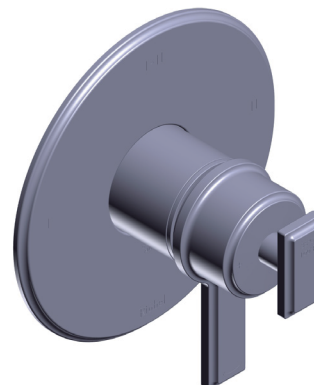

DESCRIPCIÓN

- Combina tecnologías termostáticas y de presión equilibrada
- Control de temperatura "Configúralo y olvídaló"
- 2 funciones dedicadas y 1 función compartida
- La válvula de entrada se vende por separado:
  - Ordene la válvula de entrada R23

FLUJO

- 24 L/min, 6.3 gpm (US) 60psi

ESTÁNDARES

- CSA B125.1 / ASME A112.18.1
- ASSE 1016
- ADA

GARANTÍA

- La mayoría de los productos o piezas cuentan con "Garantías Limitadas" por defectos de fabricación. A los clientes en EE. UU. se les recomienda visitar houseofrohl.com/support y a los clientes en Canadá, houseofrohl.ca/support, para consultar las condiciones completas de la garantía de los productos y acabados.

ESPECIFICACIONES

Manifesto™

Moldura DecoMR de equilibrio térmico y de presión de 1/2" con 3 funciones
MODELOS: TMF23