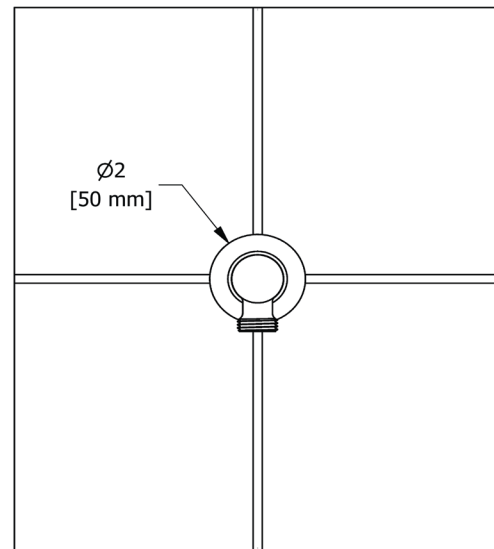

Para preguntas sobre la garantía o para obtener más información, favor de comunicarse con:

U.S.A.
houseofrohl.com/support
1-800-777-9762

QUEBEC / MARITIMES / WESTERN CANADA
QUÉBEC / MARITIMOS / OUEST CANADIEN
QUEBEC / MARITIMOS / CANADA OCCIDENTAL
houseofrohl.ca/support
1-866-473-8442

ONTARIO
houseofrohl.ca/support
1-800-287-5354

Riobel

PERRIN & ROWE
LONDON

victoria ⊕ albert®

ROHL