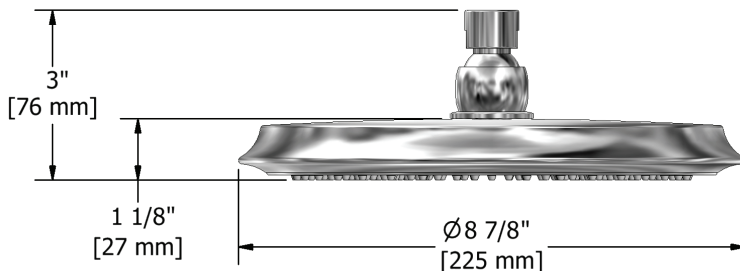

Regadera de ducha de 20 cm (8")

MODELOS: 408

UPC®

Para preguntas sobre la garantía o para obtener más información, favor de comunicarse con:

U.S.A.
houseofrohl.com/support
1-800-777-9762

QUEBEC / MARITIMES / WESTERN CANADA
QUÉBEC / MARITIMES / OUEST CANADIEN
QUEBEC / MARITIMOS / CANADA OCCIDENTAL
houseofrohl.ca/support
1-866-473-8442