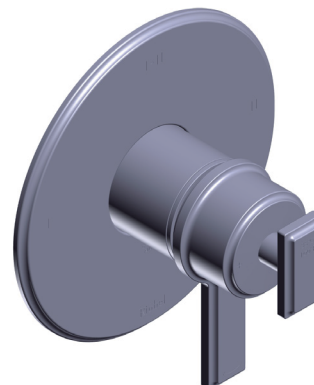

Riobel

PERRIN & ROWE®
LONDON

victoria ⊕ albert®

ROHL

Schaub

EMTEK.

DESCRIPTION

- Combine à la fois les technologies thermostatiques et pression équilibrée
- Contrôle de la température "Réglez-le et oubliez-le"
- 2 fonctions dédiées et 1 fonction partagée
- Brut de valve vendu séparément:
 - Commandez le brut de valve R23

SPÉCIFICATIONS

Manifesto™

Garniture de valve thermostatique et pression équilibrée 1/2" à 3 fonctions
MODÈLES : TMF23

Si vous souhaitez obtenir de l'information supplémentaire à propos de la garantie ou de tout autre élément, communiquez avec :