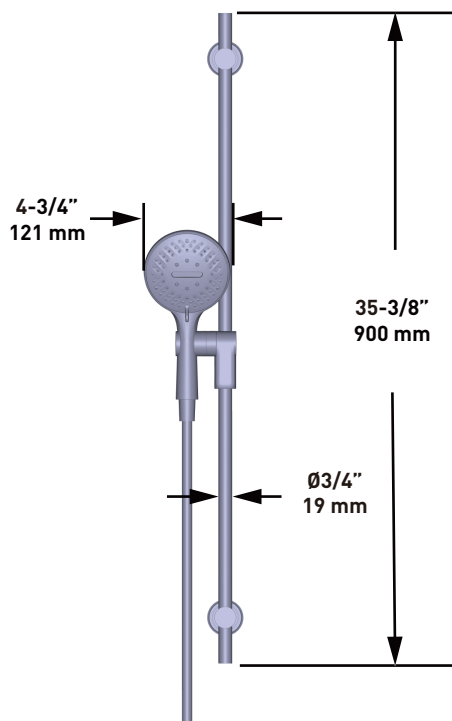

ONTARIO
houseofrohl.ca/support
1-800-287-5354

Riobel

PERRIN & ROWE
LONDON

victoria ⊕ albert®

ROHL

DESCRIPCIÓN

- Ducha de mano de 5 funciones 4375
- Flexo de 150 cm (59") y 2 válvulas anti retorno
- Barra deslizante Ø19 mm (¾")

ESPECIFICACIONES

Conjunto de regadera teléfono con barra deslizante de 36 pulgadas y regadera teléfono de 5 funciones

MODELOS: 4872

Para preguntas sobre la garantía o para obtener más información, favor de comunicarse con: