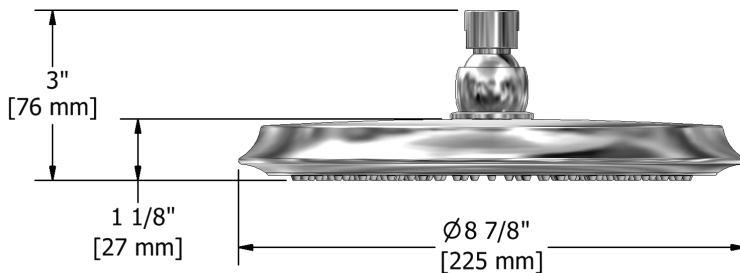

Tête de douche 20 cm (8")

MODÈLES : 408

UPC®

Si vous souhaitez obtenir de l'information supplémentaire à propos de la garantie ou de tout autre élément, communiquez avec :

U.S.A.
houseofrohl.com/support
1-800-777-9762