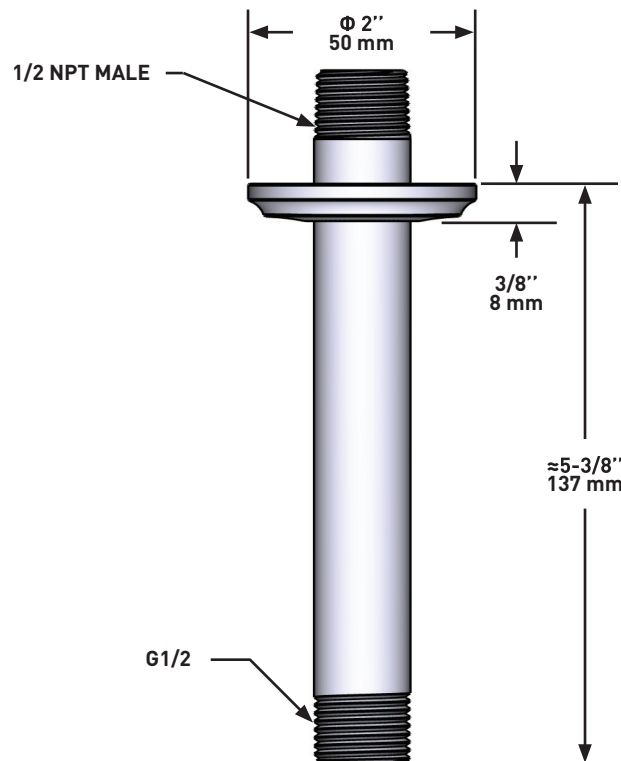

- Entrée mâle de 1/2 po NPT
- Bras de douche avec rosace Momenti

GARANTIE

- La plupart des produits ou pièces comprend des «garanties limitées» contre les défauts de fabrication. Pour les clients des États-Unis: veuillez consulter houseofrohl.com/support; Pour les clients du Canada : veuillez consulter houseofrohl.ca/support pour connaître les conditions complètes de la garantie des produits et finis.

Bras de douche vertical 15 cm (6")

MODÈLES : 558

Si vous souhaitez obtenir de l'information supplémentaire à propos de la garantie ou de tout autre élément, communiquez avec :

U.S.A.
houseofrohl.com/support
1-800-777-9762