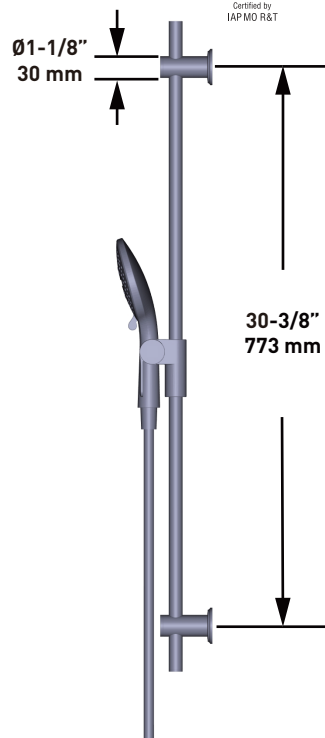

ONTARIO
houseofrohl.ca/support
1-800-287-5354

Riobel

PERRIN & ROWE
LONDON

victoria ⊕ albert®

ROHL

DESCRIPCIÓN

- Ducha de mano de 5 funciones 4375
- Flexo de 150 cm (59") y 2 válvulas anti retorno
- Barra deslizante Ø19 mm (¾")

ESPECIFICACIONES

Conjunto de regadera teléfono con barra deslizante de 36 pulgadas y regadera teléfono de 5 funciones

MODELOS: 4872

Para preguntas sobre la garantía o para obtener más información, favor de comunicarse con: