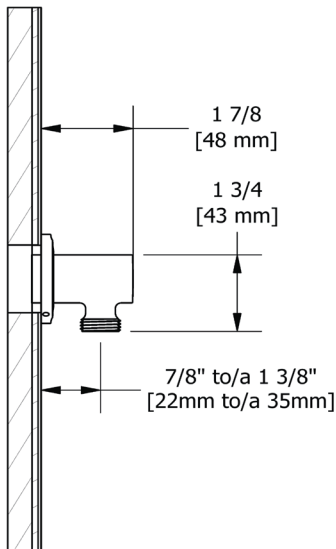

Para preguntas sobre la garantía o para obtener más información, favor de comunicarse con:

U.S.A.
houseofrohl.com/support
1-800-777-9762

QUEBEC / MARITIMES / WESTERN CANADA
QUÉBEC / MARITIMOS / OUEST CANADIEN
QUEBEC / MARITIMOS / CANADA OCCIDENTAL
houseofrohl.ca/support
1-866-473-8442

ONTARIO
houseofrohl.ca/support
1-800-287-5354

Riobel

PERRIN & ROWE
LONDON

victoria ⊕ albert®

ROHL