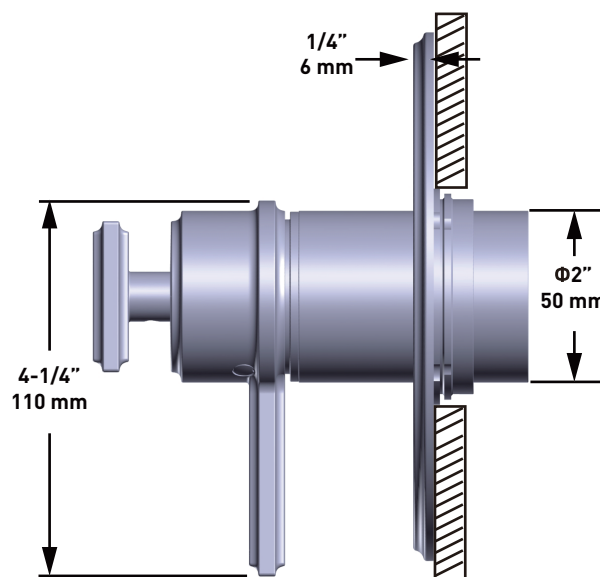

SPÉCIFICATIONS

Manifesto™

Garniture de valve thermostatique et pression équilibrée 1/2" à 3 fonctions
MODÈLES : TMF23

Si vous souhaitez obtenir de l'information supplémentaire à propos de la garantie ou de tout autre élément, communiquez avec :