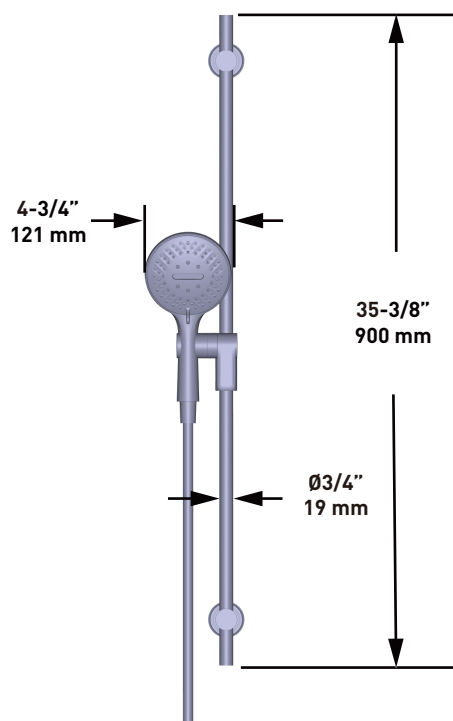

PERRIN & ROWE
 LONDON

victoria ⊕ albert®

ROHL

DESCRIPTION

- 4375 douchette 5 fonctions
- Boyau de douche 150 cm (59") avec 2 clapets anti-retour
- Barre Ø 19mm (3/4")

DÉBITS DISPONIBLES

- 1.8 GPM/6.8 LPM at 80 PSI

SPÉCIFICATIONS

Ensemble de douche sur rail de 36" avec douchette à 5 fonctions

MODÈLES : 4872

UPC®

Si vous souhaitez obtenir de l'information supplémentaire à propos de la garantie ou de tout autre élément, communiquez avec :