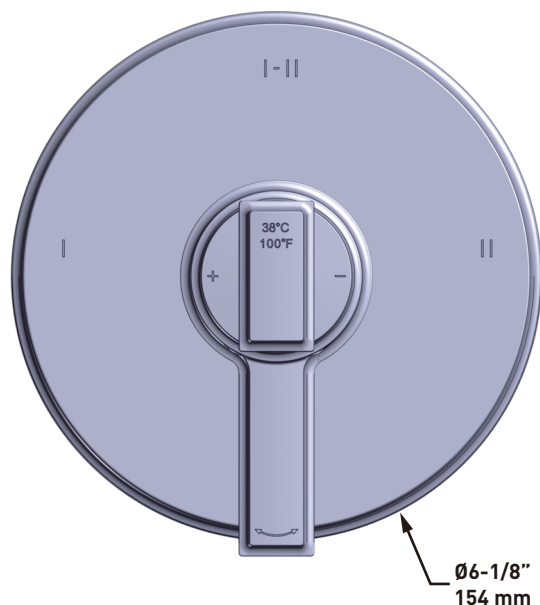

ESPECIFICACIONES

Manifesto™

Moldura DecoMR de equilibrio térmico y de presión de 1/2" con 3 funciones
MODELOS: TMF23

Para preguntas sobre la garantía o para obtener más información, favor de comunicarse con: