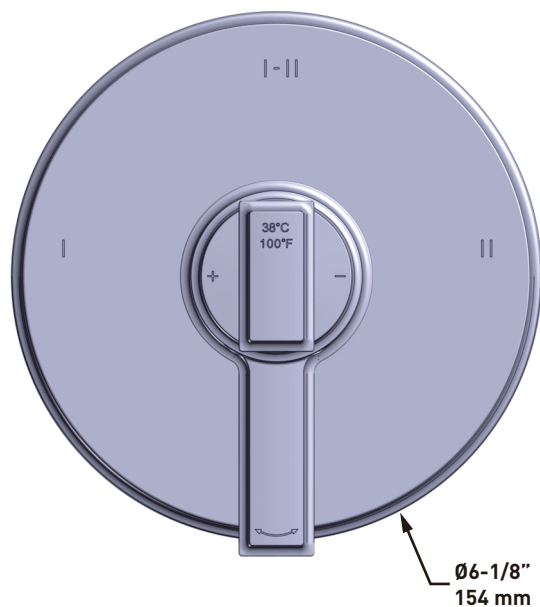

SPÉCIFICATIONS

Manifesto™

Garniture de valve thermostatique et pression équilibrée 1/2" à 3 fonctions
MODÈLES : TMF23

Si vous souhaitez obtenir de l'information supplémentaire à propos de la garantie ou de tout autre élément, communiquez avec :