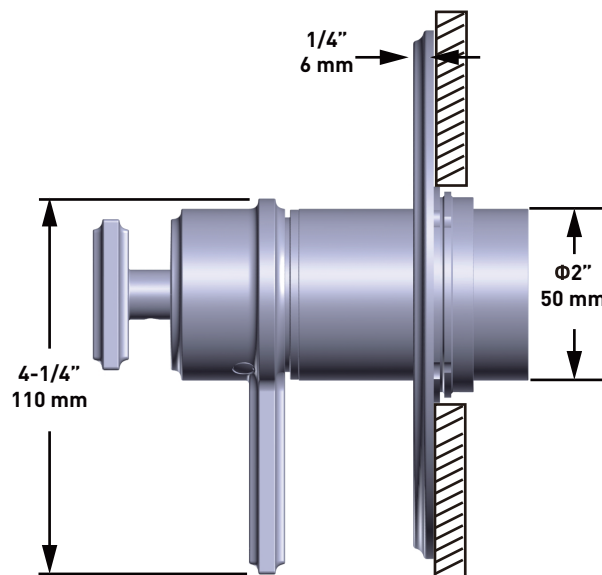

ESPECIFICACIONES

Manifesto™

Moldura DecoMR de equilibrio térmico y de presión de 1/2" con 3 funciones
MODELOS: TMF23

Para preguntas sobre la garantía o para obtener más información, favor de comunicarse con: