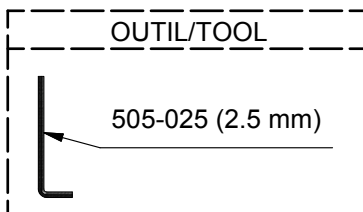

Garniture pour valve 4 voies non-partagées coaxiale Type T/P  
 $\frac{3}{4}$ "

Eiffel

TEF88

4-way no share Type T/P  $\frac{3}{4}$ " coaxial valve trim

www.riobel.ca

\*Les dimensions, les modèles et les finis présentés peuvent différer. / Sizes, models and finishes may differ from those presented.