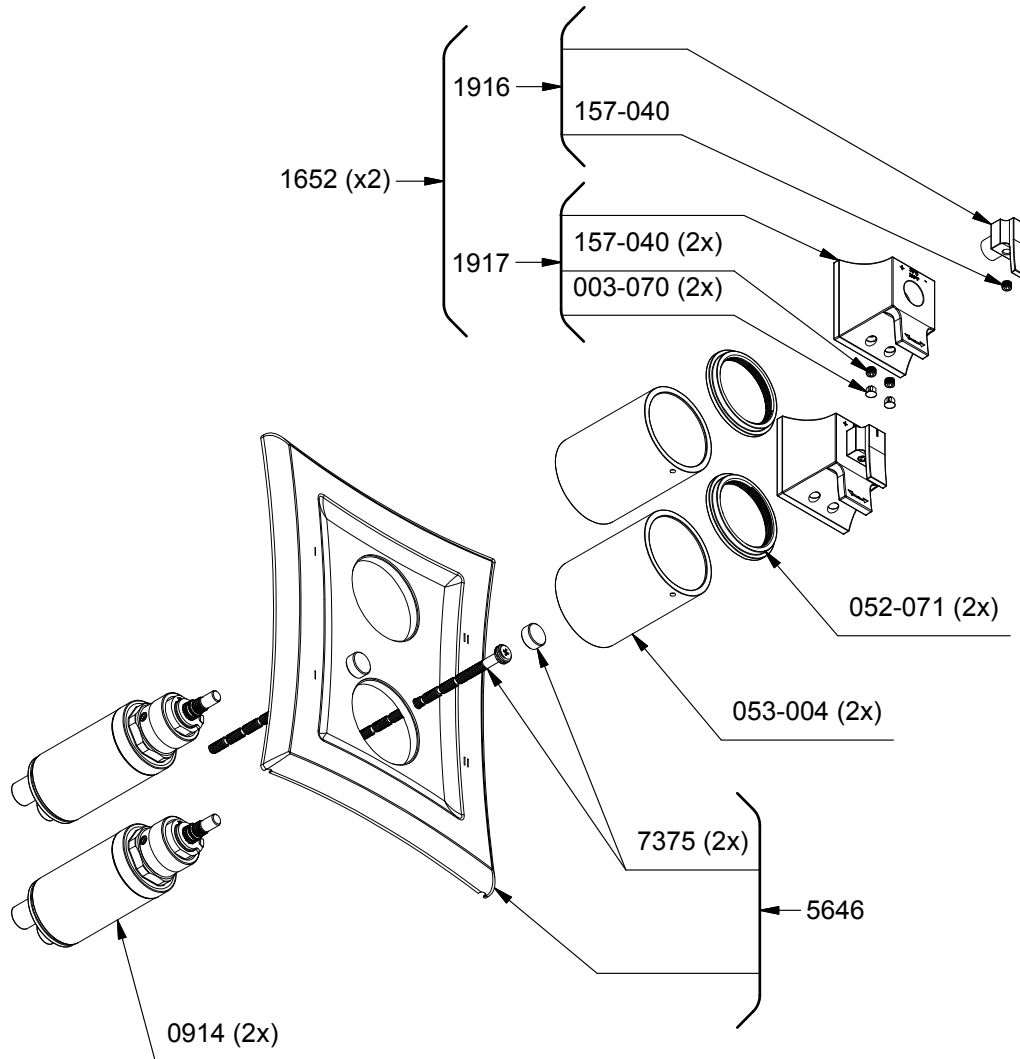

Garniture pour valve 4 voies non-partagées coaxiale Type T/P  
 $\frac{3}{4}$ "

Eiffel

TEF88

4-way no share Type T/P  $\frac{3}{4}$ " coaxial valve trim

www.riobel.ca

\*Les dimensions, les modèles et les finis présentés peuvent différer. / Sizes, models and finishes may differ from those presented.