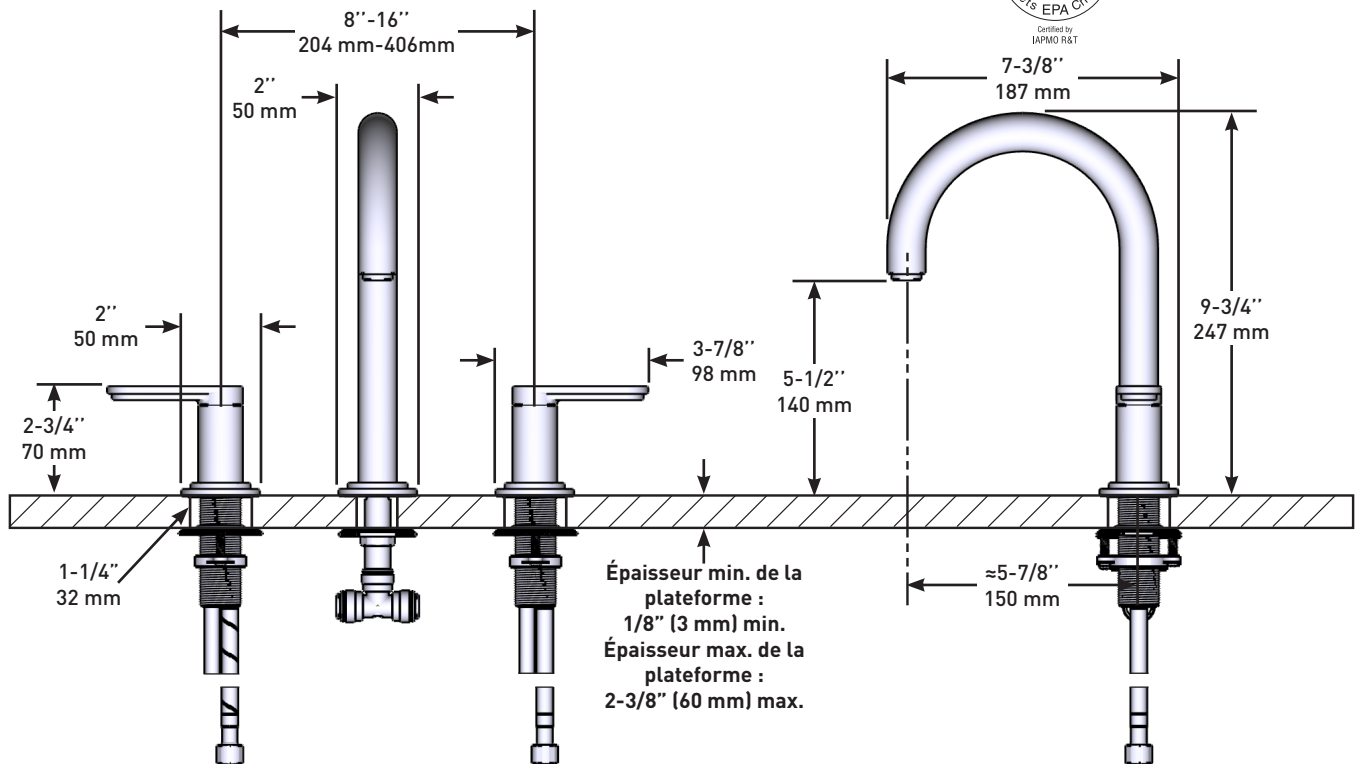

For warranty or additional information, contact:

US Customers

U.S.A.
houseofrohl.com/support
1-800-777-9762

QUEBEC / MARITIMES / WESTERN CANADA
QUÉBEC / MARITIMES / OUEST CANADIEN
QUEBEC / MARITIMOS / CANADA OCCIDENTAL
houseofrohl.ca/support
1-866-473-8442

Canadian Customers

ONTARIO
houseofrohl.ca/support
1-800-287-5354