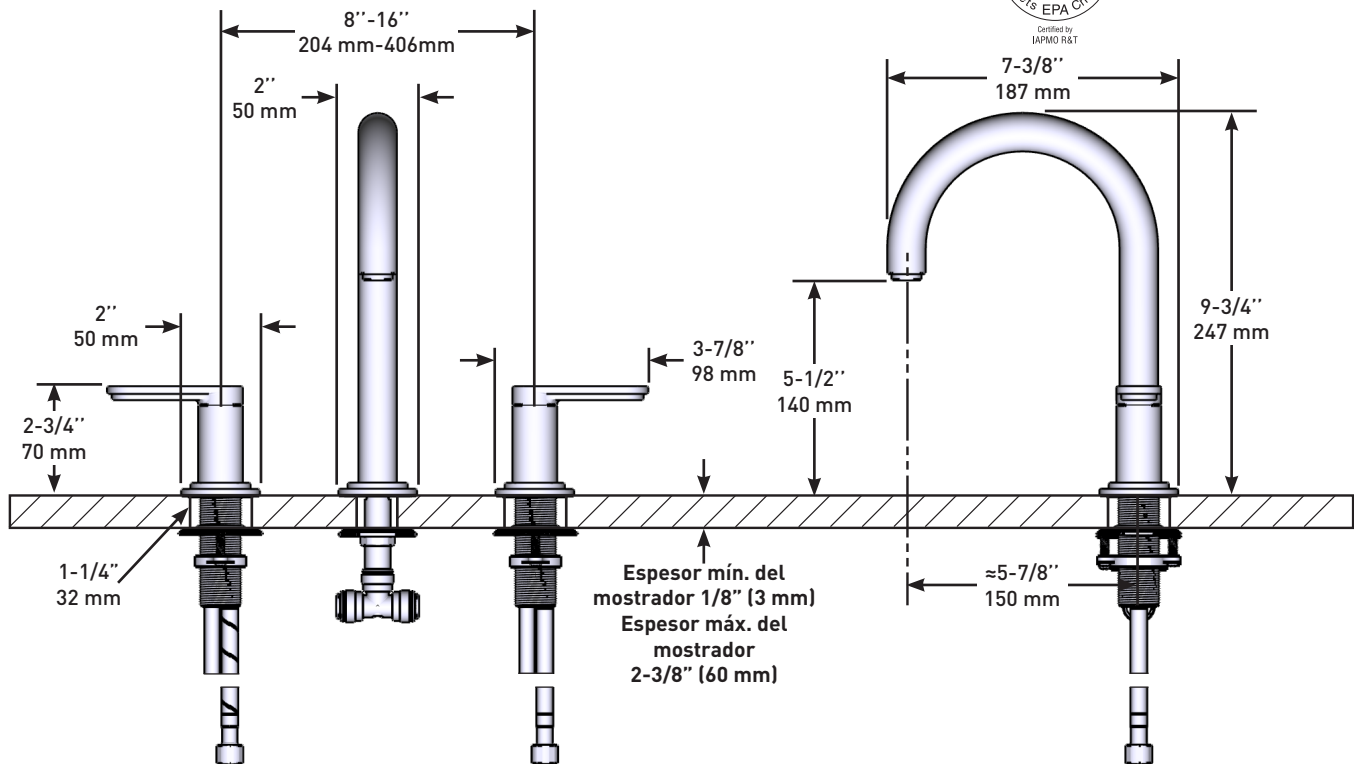

For warranty or additional information, contact:

US Customers

U.S.A.
houseofrohl.com/support
1-800-777-9762

QUEBEC / MARITIMES / WESTERN CANADA
QUÉBEC / MARITIMES / OUEST CANADIEN
QUEBEC / MARITIMOS / CANADA OCCIDENTAL
houseofrohl.ca/support
1-866-473-8442

Canadian Customers

ONTARIO
houseofrohl.ca/support
1-800-287-5354