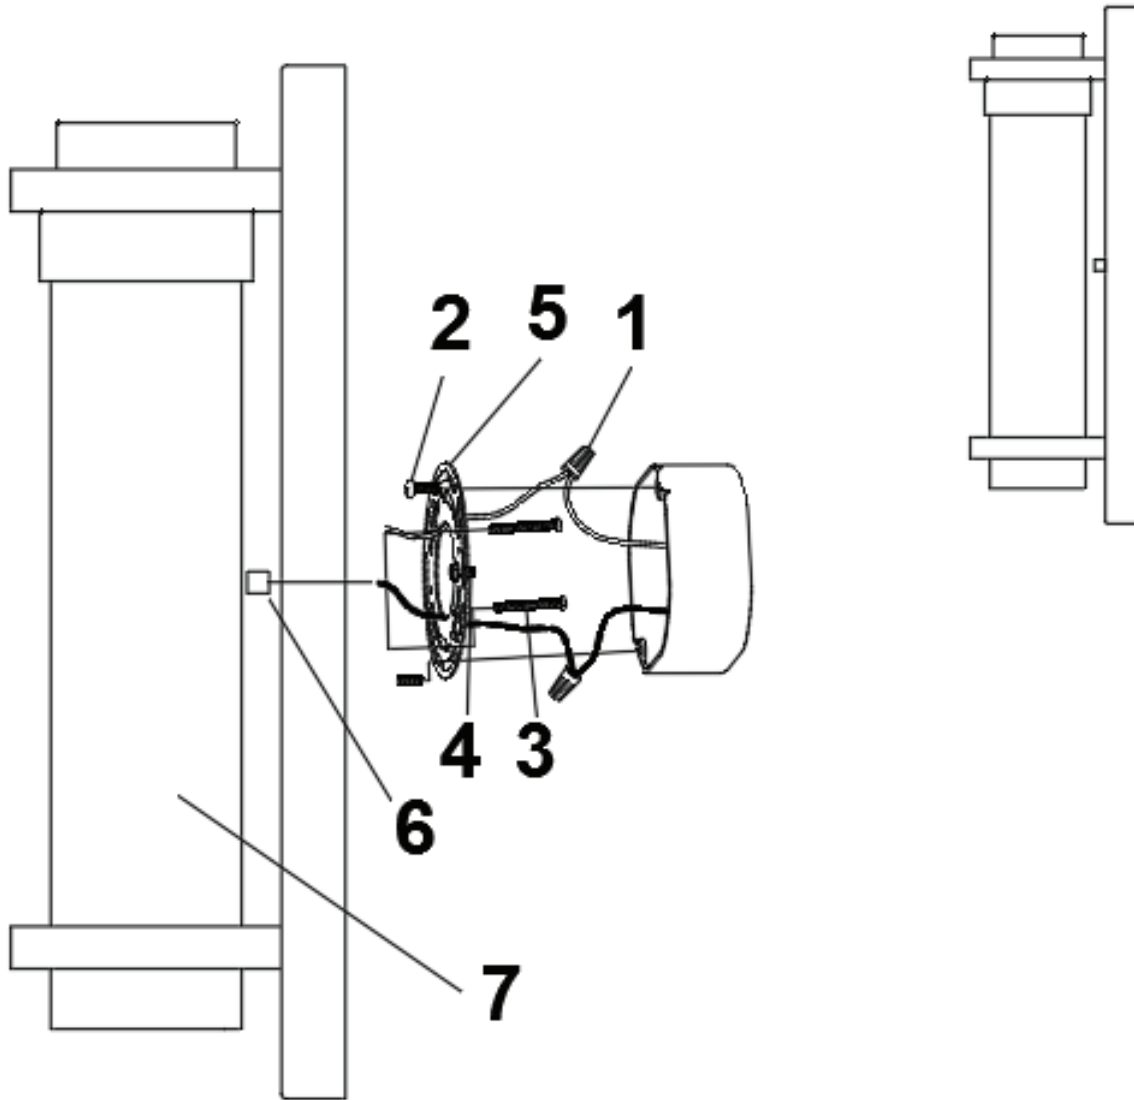

# RIGGINS

OUTDOOR WALL SCONCE  
 LÁMPARA DE PARED PARA EXTERIORES  
 APPLIQUE MURALE D'EXTÉRIEUR

SKU: 440668

| No. | Part Name                | Nombre de pieza                | Pièce                    | Part No.              |
|-----|--------------------------|--------------------------------|--------------------------|-----------------------|
| 1   | Wire Connectors (3pcs)   | Conectores de cable            | Capuchons de connexion   | PHSPEL460 0BLHDWWTY   |
| 2   | Outlet Box Screws (2pcs) | Tornillos de la caja eléctrica | Vis de la boîte à prises |                       |
| 3   | Mounting Screws (2pcs)   | Tornillos de montaje           | Vis de montage           |                       |
| 4   | Ground Screw (1pc)       | Tornillo a tierra              | Vis de borne de terre    |                       |
| 5   | Mounting plate (1pc)     | Placa de montaje               | Plaque de montage        |                       |
| 6   | BLK Cap Nuts (2pcs)      | BLK Tuercas ciegas             | BLK Écrous borgnes       |                       |
| 7   | Glass ( 1pcs)            | Panel de vidrio                | Panneau en verre         | PHSP 4600GLSWTY (1PC) |

\*Specify Finish / Especifica el Acabado / Spécifiez la Finition

REVISED: 12/06/2021  
 CODES: PHEL4600