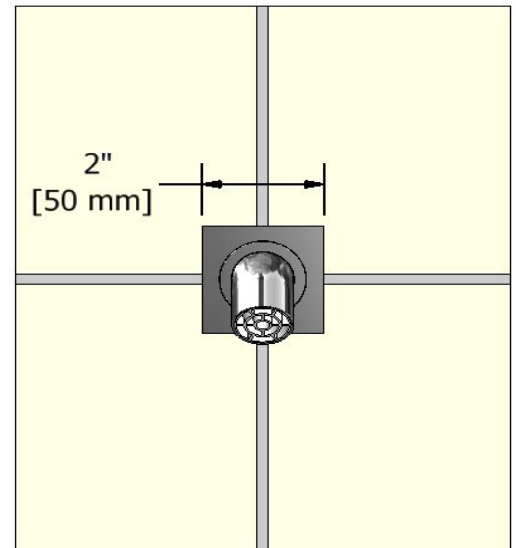

Les dimensions, les modèles et les finis présentés peuvent différer.

Garantie

Le produit **Riobel Inc.** que vous venez d'acquérir est couvert par une garantie À VIE limitée contre tout vice de fabrication sur les pièces et les finis chrome, PVS et noirs et toutes les pièces actives à partir de la date d'achat. Les autres finis, notamment les plastiques, sont garantis un an. Tous les composants électriques et électroniques sont couverts par une garantie limitée de 5 ans.

Service à la clientèle

Ontario, Ouest Canadien : 888-287-5354 Québec, Maritimes, États-Unis : 866-473-8442