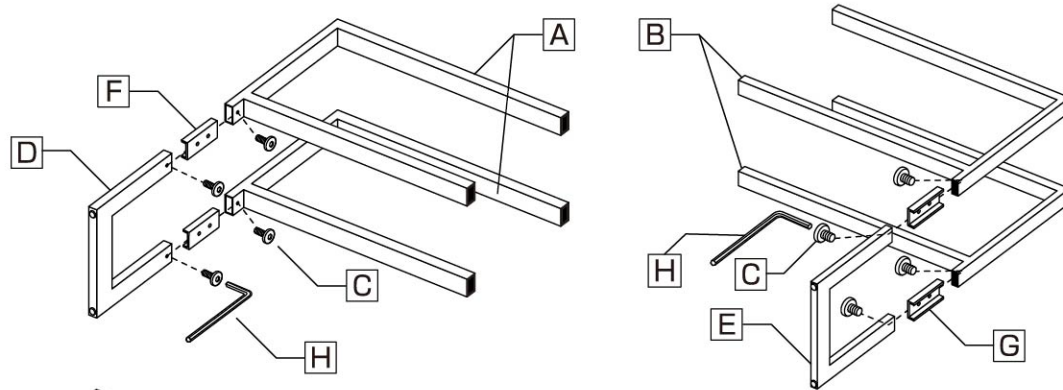

PRODUCT NUMBER 03190:WH 03191:BK

EN/
Line 2 Shelves Adjustable
Shoe Rack
SIZE
15"-27.6" w x 5.9" d x 11.8" h
38-70w x 15d x 30h cm
MATERIAL
Steel
Made in China.
Designed in Japan.

FR/
Line Range-chaussures À Deux
Étagères Réglables
TAILLE
38-70w x 15d x 30h cm
MATÉRIEL
Acier
Fabriqué en Chine.
Conçu au Japon.

DE/
Line Verstellbares Schuhregal
Mit 2 Ablagen
GRÖSSE
38~70w x 15d x 30h cm
MATERIAL
Stahl
In China hergestellt.
Entworfen in Japan.

ES/
Line Zapatero Ajustable De
2 Estantes
TAMAÑO
38-70w x 15d x 30h cm
MATERIAL
Acero
Hecho en China.
Diseñado en Japón.

JP/
伸縮シューズラックライン 2段
SIZE
38-70w x 15d x 30h cm
MATERIAL
本体: スチール (粉体塗装)
Made in China.
Designed in Japan.

1

2