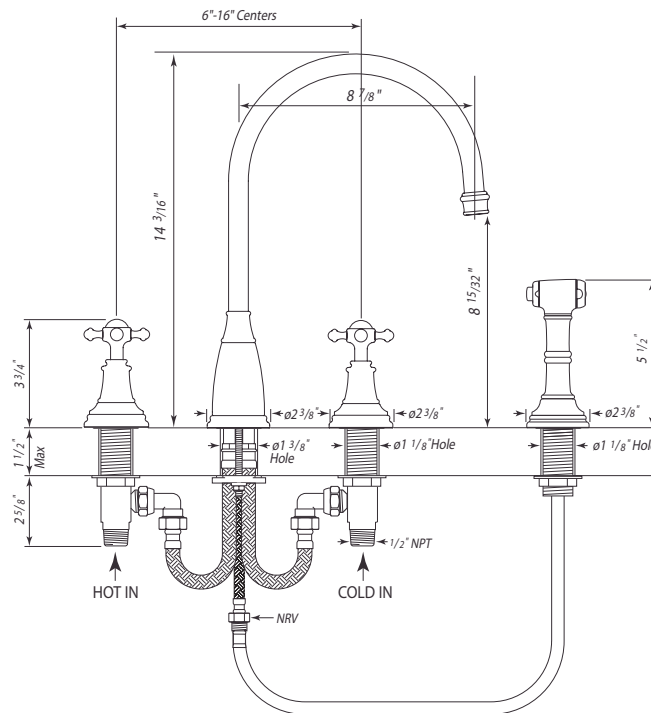

For warranty or additional information, contact:

U.S.A.
houseofrohl.com/support
1-800-777-9762

QUEBEC / MARITIMES / WESTERN CANADA
QUÉBEC / MARITIMES / OUEST CANADIEN
QUEBEC / MARITIMOS / CANADA OCCIDENTAL
houseofrohl.ca/support
1-866-473-8442

ONTARIO
houseofrohl.ca/support
1-800-287-5354