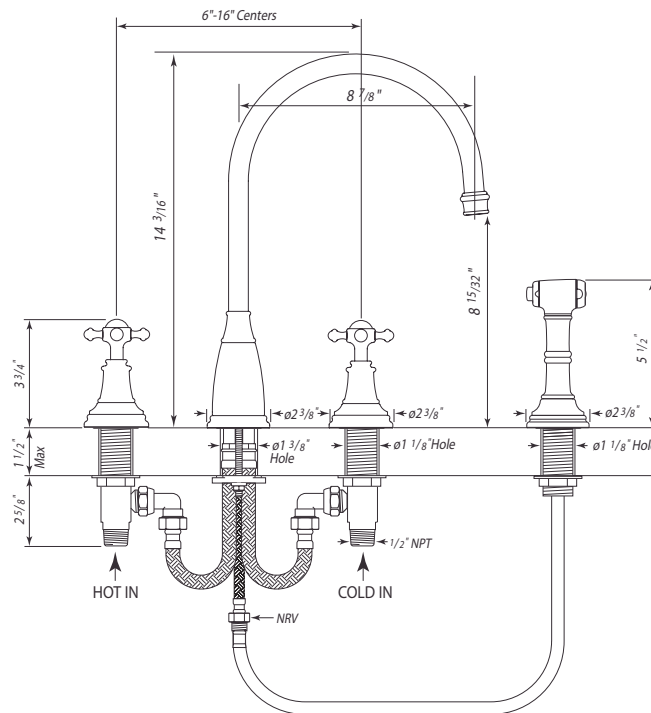

ONTARIO
houseofrohl.ca/support
1-800-287-5354

ESPECIFICACIONES

DESCRIPCIÓN

- Funcionalidad de 1 chorro
- Compresión Speedway de 9/16"

FLUIR

- 1,8 GPM/6,7 LPM a 60 PSI (cumple con CEC)

NORMAS

- ASME A112.18.1/CSA B125.1
- NSF 61/9 & 372 Q ≤ 1
- CEC

Georgian Era™

Grifo de cocina bimando con ducha lateral

MODELOS: U.4735

For warranty or additional information, contact:

U.S.A.
houseofrohl.com/support
1-800-777-9762

QUEBEC / MARITIMES / WESTERN CANADA
QUÉBEC / MARITIMES / OUEST CANADIEN
QUEBEC / MARITIMOS / CANADA OCCIDENTAL
houseofrohl.ca/support
1-866-473-8442