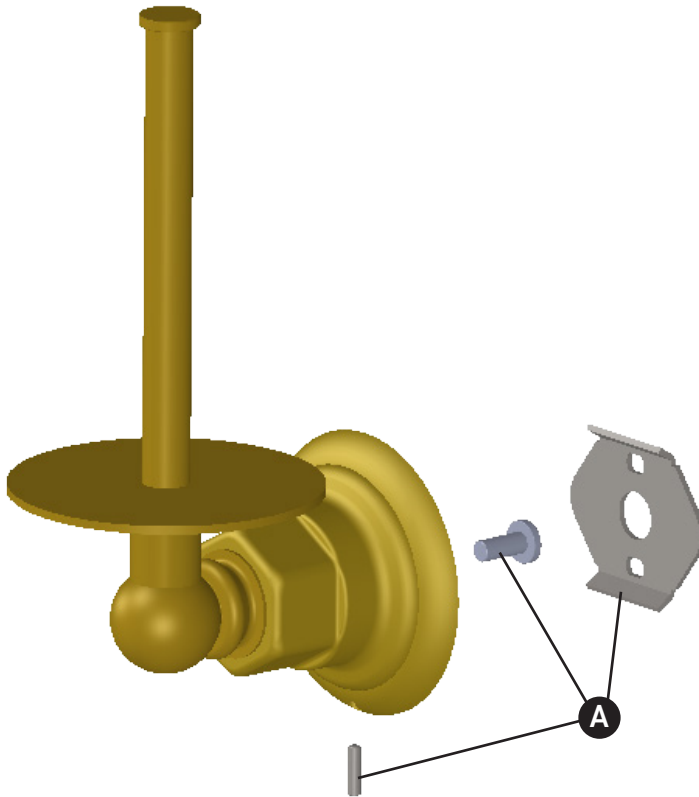

ORDER BY PART NUMBER

ILLUSTRATED PARTS

ROT19

Spare Toilet Paper Holder

| ID | Kit Number | Finish |
|----|-------------|--------|
| A | IBBCISHRDWR | N/A |

***Finish Determined by Suffix**

| Finish | Description |
|--------|-------------------|
| APC | Polished Chrome |
| IB | Italian Brass |
| PN | Polished Nickel |
| STN | Satin Nickel |
| TCB | Tuscan Brass |
| ULB | Unlacquered Brass |

Riobel

PERRIN & ROWE
LONDON

victoria ⊕ albert®

ROHL

**VEUILLEZ EFFECTUER VOTRE COMMANDE
PAR NO DE RÉFÉRENCE**

ILLUSTRATIONS DES PIÈCES

ROT19

Porte-papier hygiénique de rechange

| ID | Référence du kit | Finition |
|----|------------------|----------|
| A | IBBCISHRDWR | N/A |

***Finition déterminée par le Suffixe**

| Finition | Description |
|----------|------------------|
| APC | Laiton poli |
| IB | Cuivre italien |
| PN | Nickel poli |
| STN | Nickel satiné |
| TCB | Laiton toscan |
| ULB | Laiton non laqué |