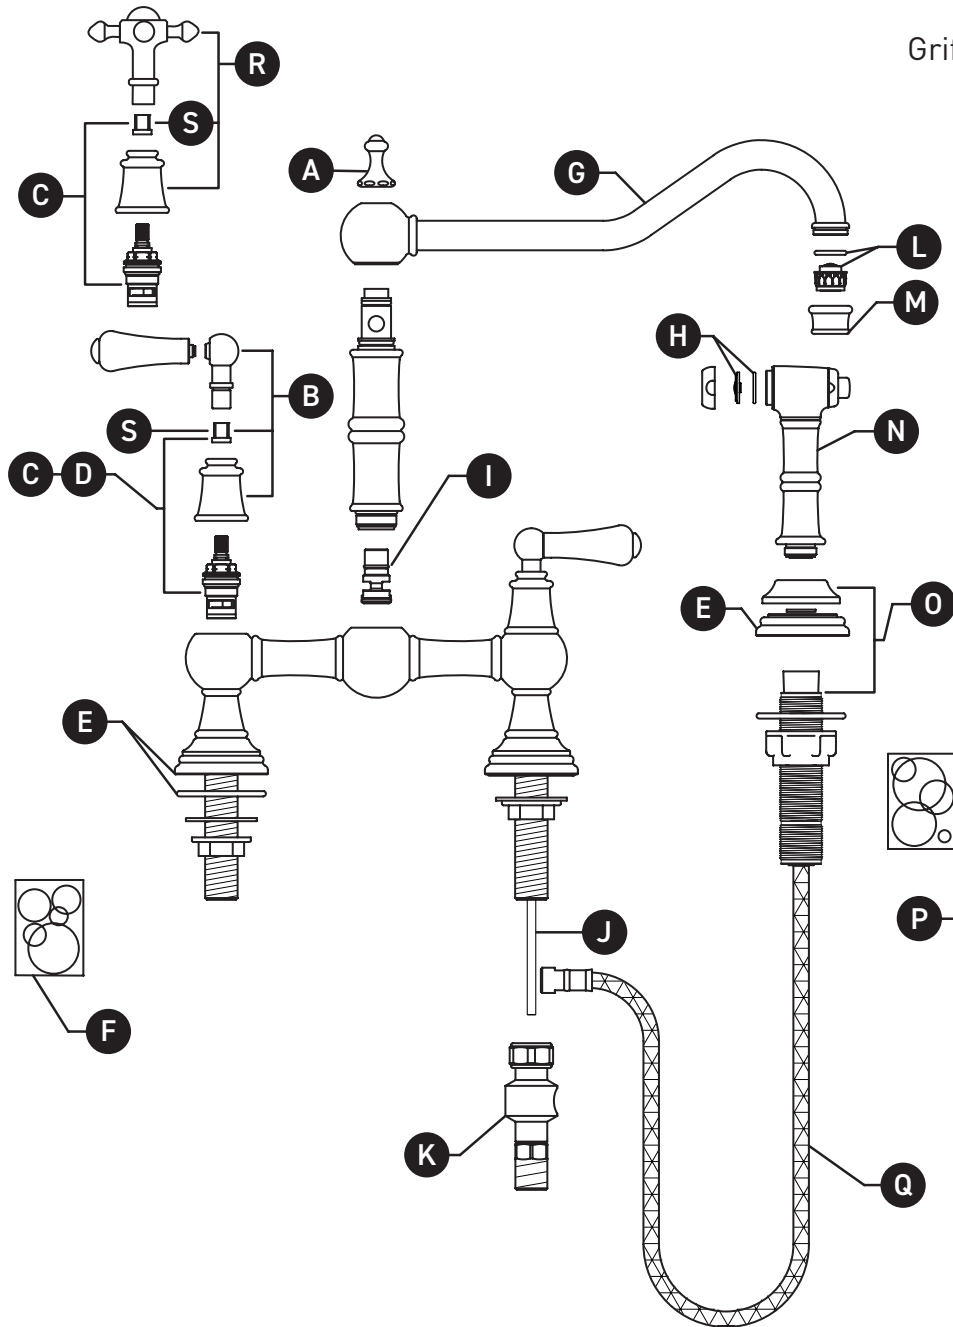

ORDER BY PART NUMBER

ILLUSTRATED PARTS

U.4763X U.4764L

Edwardian Bridge Kitchen Faucet With Sidespray

ID	Kit Number	Finish
A*	9.14770	See below
B*	9.21370	See below
C	9.13196	N/A
D	9.13195	N/A
E*	9.18380	See below
F	9.54750	N/A
G*	9.20747	See below
H	9.19776	N/A
I	9.13362	N/A
J	9.20755	N/A
K	9.03272	N/A
L	9.25552	N/A
M*	9.17793	See below
N*	9.27776	See below
O*	9.18425	See below
P	9.54755	N/A
Q	9.28426	N/A
R	9.01797	See below
S	9.15402	N/A

VEUILLEZ EFFECTUER VOTRE COMMANDE
PAR NO DE RÉFÉRENCE

ILLUSTRATIONS DES PIÈCES

U.4763X U.4764L

Robinet de cuisine Edwardian Bridge
avec douchette latérale

ID	Référence du kit	Finition
A*	9.14770	Voir ci-dessous
B*	9.21370	Voir ci-dessous
C	9.13196	N/A
D	9.13195	N/A
E*	9.18380	Voir ci-dessous
F	9.54750	N/A
G*	9.20747	Voir ci-dessous
H	9.19776	N/A
I	9.13362	N/A
J	9.20755	N/A
K	9.03272	N/A
L	9.25552	N/A
M*	9.17793	Voir ci-dessous
N*	9.27776	Voir ci-dessous
O*	9.18425	Voir ci-dessous
P	9.54755	N/A
Q	9.28426	N/A
R	9.01797	Voir ci-dessous
S	9.15402	N/A

PEDIR POR NÚMERO DE REFERENCIA

PIEZAS ILUSTRADAS

U.4763X U.4764L

Grifo de cocina Edwardian Bridge con rociador lateral

ID	Referencia del kit	Acabado
A*	9.14770	Ver más abajo
B*	9.21370	Ver más abajo
C	9.13196	N/A
D	9.13195	N/A
E*	9.18380	Ver más abajo
F	9.54750	N/A
G*	9.20747	Ver más abajo
H	9.19776	N/A
I	9.13362	N/A
J	9.20755	N/A
K	9.03272	N/A
L	9.25552	N/A
M*	9.17793	Ver más abajo
N*	9.27776	Ver más abajo
O*	9.18425	Ver más abajo
P	9.54755	N/A
Q	9.28426	N/A
R	9.01797	Ver más abajo
S	9.15402	N/A