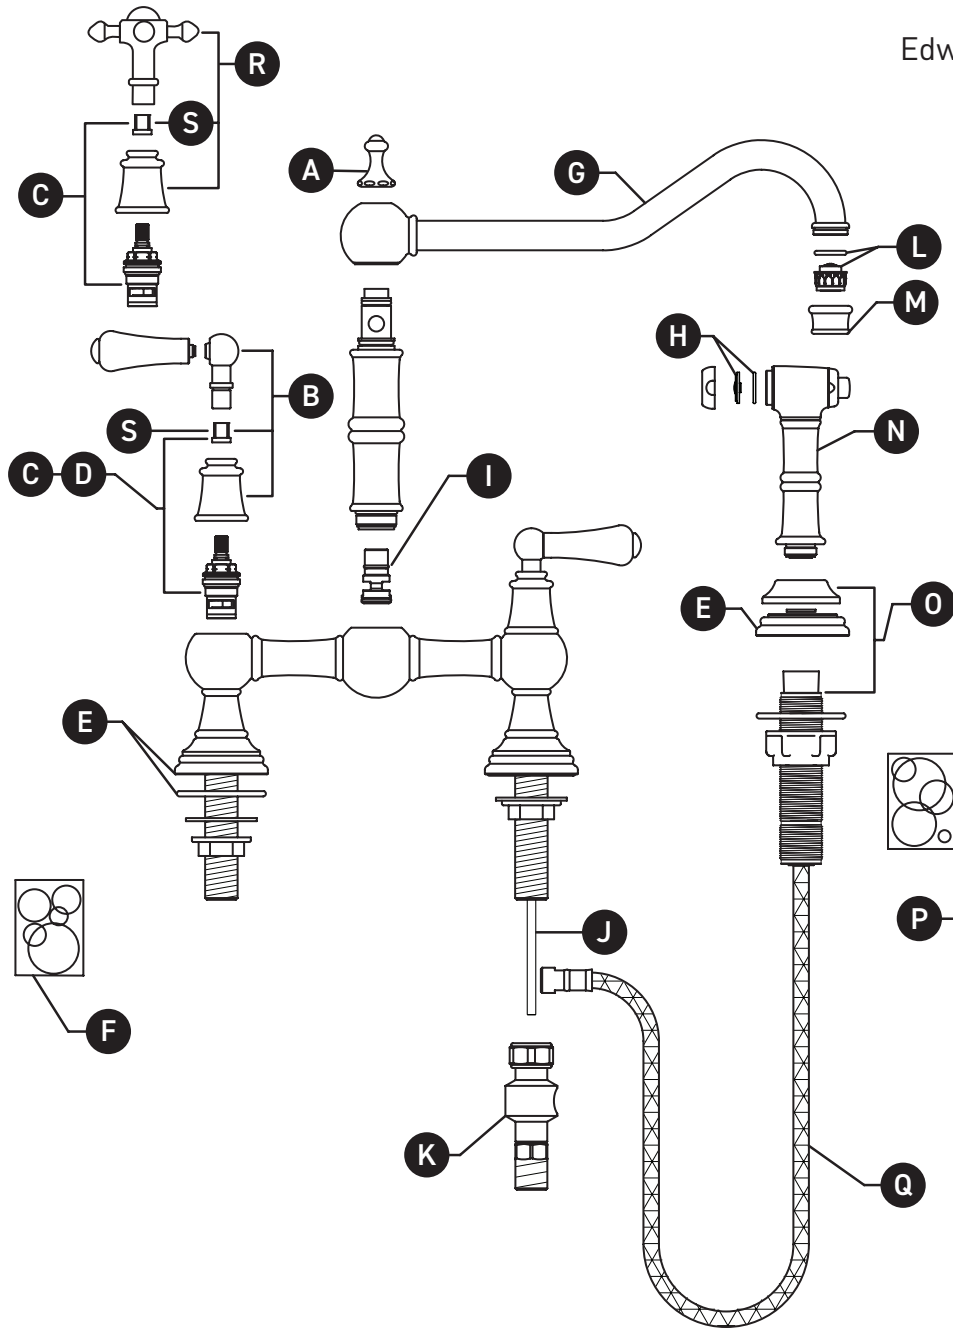

ORDER BY PART NUMBER

ILLUSTRATED PARTS

U.4763X U.4764L

Edwardian Bridge Kitchen Faucet With Sidespray

ID	Kit Number	Finish
A*	9.14770	See below
B*	9.21370	See below
C	9.13196	N/A
D	9.13195	N/A
E*	9.18380	See below
F	9.54750	N/A
G*	9.20747	See below
H	9.19776	N/A
I	9.13362	N/A
J	9.20755	N/A
K	9.03272	N/A
L	9.25552	N/A
M*	9.17793	See below
N*	9.27776	See below
O*	9.18425	See below
P	9.54755	N/A
Q	9.28426	N/A
R	9.01797	See below
S	9.15402	N/A

VEUILLEZ EFFECTUER VOTRE COMMANDE
PAR NO DE RÉFÉRENCE

ILLUSTRATIONS DES PIÈCES

U.4763X U.4764L

Robinet de cuisine Edwardian Bridge
avec douchette latérale

ID	Référence du kit	Finition
A*	9.14770	Voir ci-dessous
B*	9.21370	Voir ci-dessous
C	9.13196	N/A
D	9.13195	N/A
E*	9.18380	Voir ci-dessous
F	9.54750	N/A
G*	9.20747	Voir ci-dessous
H	9.19776	N/A
I	9.13362	N/A
J	9.20755	N/A
K	9.03272	N/A
L	9.25552	N/A
M*	9.17793	Voir ci-dessous
N*	9.27776	Voir ci-dessous
O*	9.18425	Voir ci-dessous
P	9.54755	N/A
Q	9.28426	N/A
R	9.01797	Voir ci-dessous
S	9.15402	N/A

PEDIR POR NÚMERO DE REFERENCIA

PIEZAS ILUSTRADAS

U.4763X U.4764L

Grifo de cocina Edwardian Bridge con rociador lateral

ID	Referencia del kit	Acabado
A*	9.14770	Ver más abajo
B*	9.21370	Ver más abajo
C	9.13196	N/A
D	9.13195	N/A
E*	9.18380	Ver más abajo
F	9.54750	N/A
G*	9.20747	Ver más abajo
H	9.19776	N/A
I	9.13362	N/A
J	9.20755	N/A
K	9.03272	N/A
L	9.25552	N/A
M*	9.17793	Ver más abajo
N*	9.27776	Ver más abajo
O*	9.18425	Ver más abajo
P	9.54755	N/A
Q	9.28426	N/A
R	9.01797	Ver más abajo
S	9.15402	N/A