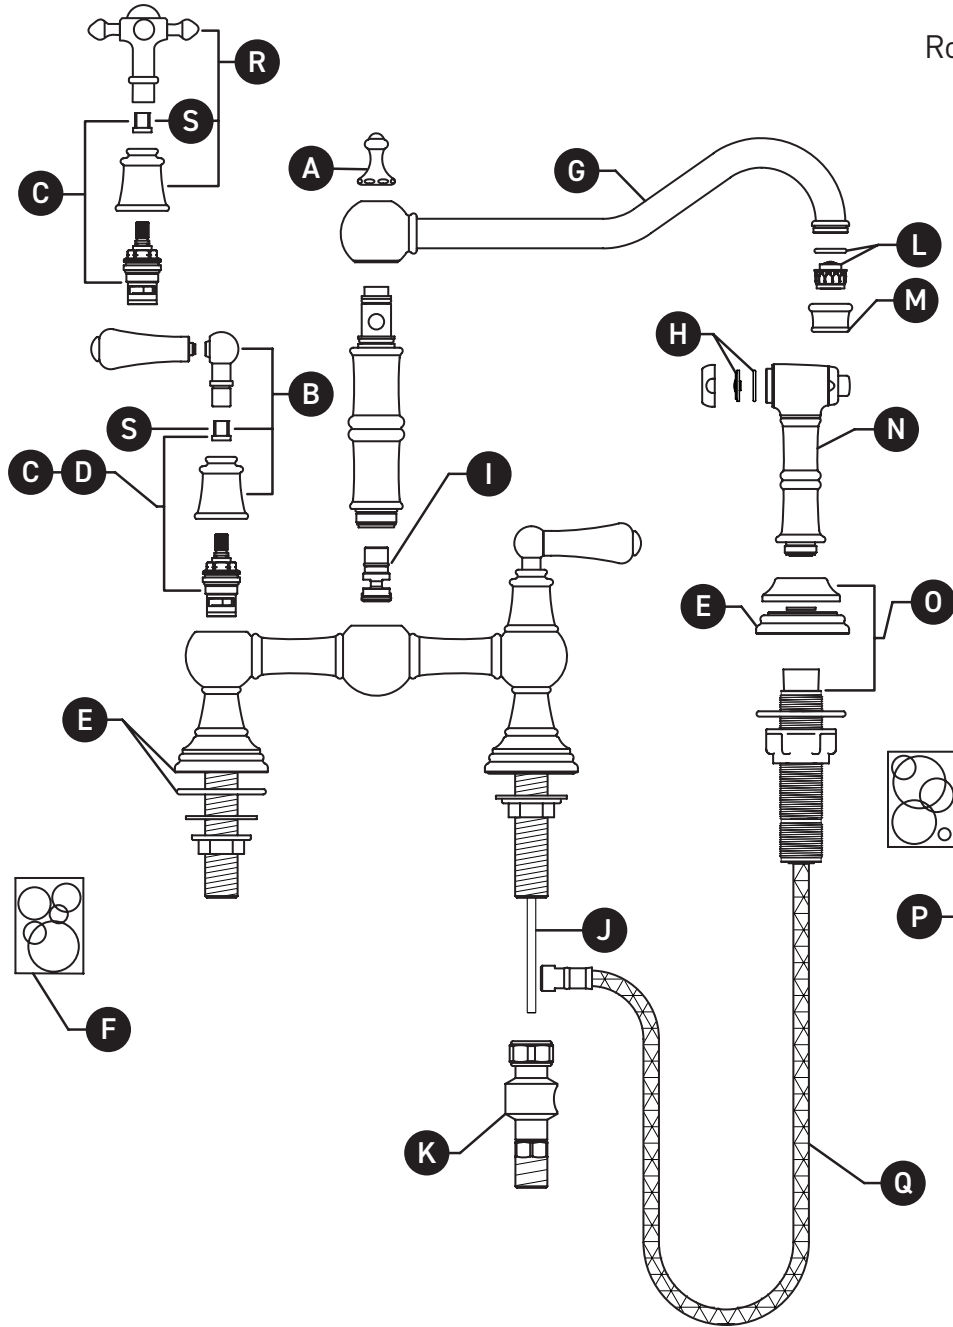

ORDER BY PART NUMBER

ILLUSTRATED PARTS

U.4763X U.4764L

Edwardian Bridge Kitchen Faucet With Sidespray

ID	Kit Number	Finish
A*	9.14770	See below
B*	9.21370	See below
C	9.13196	N/A
D	9.13195	N/A
E*	9.18380	See below
F	9.54750	N/A
G*	9.20747	See below
H	9.19776	N/A
I	9.13362	N/A
J	9.20755	N/A
K	9.03272	N/A
L	9.25552	N/A
M*	9.17793	See below
N*	9.27776	See below
O*	9.18425	See below
P	9.54755	N/A
Q	9.28426	N/A
R	9.01797	See below
S	9.15402	N/A

VEUILLEZ EFFECTUER VOTRE COMMANDE
PAR NO DE RÉFÉRENCE

ILLUSTRATIONS DES PIÈCES

U.4763X U.4764L

Robinet de cuisine Edwardian Bridge
avec douchette latérale

ID	Référence du kit	Finition
A*	9.14770	Voir ci-dessous
B*	9.21370	Voir ci-dessous
C	9.13196	N/A
D	9.13195	N/A
E*	9.18380	Voir ci-dessous
F	9.54750	N/A
G*	9.20747	Voir ci-dessous
H	9.19776	N/A
I	9.13362	N/A
J	9.20755	N/A
K	9.03272	N/A
L	9.25552	N/A
M*	9.17793	Voir ci-dessous
N*	9.27776	Voir ci-dessous
O*	9.18425	Voir ci-dessous
P	9.54755	N/A
Q	9.28426	N/A
R	9.01797	Voir ci-dessous
S	9.15402	N/A

PEDIR POR NÚMERO DE REFERENCIA

PIEZAS ILUSTRADAS

U.4763X U.4764L

Grifo de cocina Edwardian Bridge con rociador lateral

ID	Referencia del kit	Acabado
A*	9.14770	Ver más abajo
B*	9.21370	Ver más abajo
C	9.13196	N/A
D	9.13195	N/A
E*	9.18380	Ver más abajo
F	9.54750	N/A
G*	9.20747	Ver más abajo
H	9.19776	N/A
I	9.13362	N/A
J	9.20755	N/A
K	9.03272	N/A
L	9.25552	N/A
M*	9.17793	Ver más abajo
N*	9.27776	Ver más abajo
O*	9.18425	Ver más abajo
P	9.54755	N/A
Q	9.28426	N/A
R	9.01797	Ver más abajo
S	9.15402	N/A