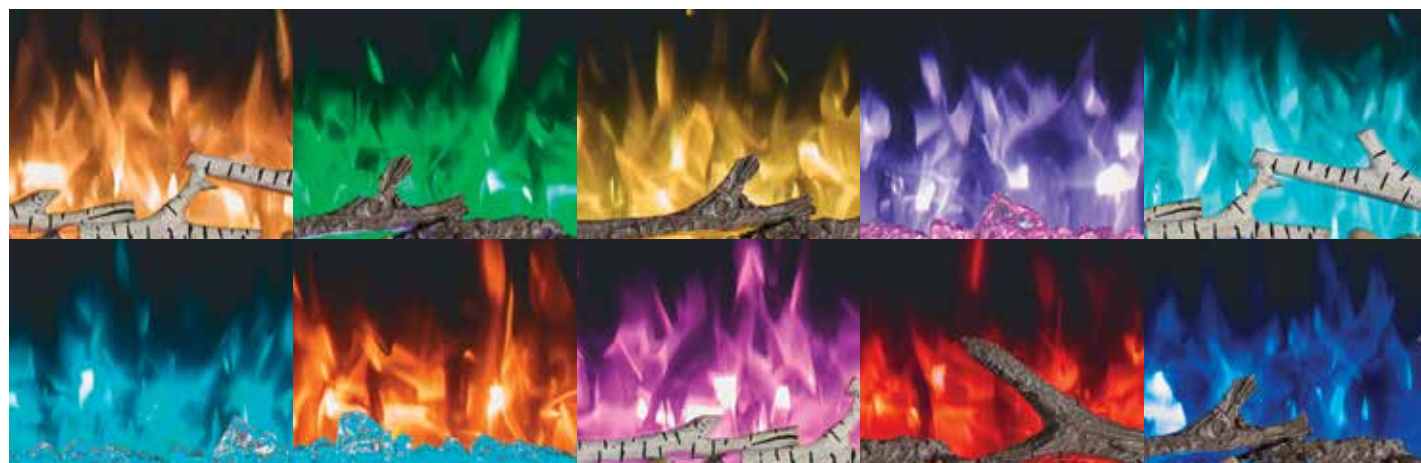

ENSEMBLES DÉCORATIFS

INCLUS : Cristaux de verre

OPTIONNELLES : Bûches de bois flotté, bûches de bouleau

FLAMME ET LIT DE BRAISES

10 options de couleur pour la flamme et 10 options de couleur pour le lit de braises avec mode à défilement