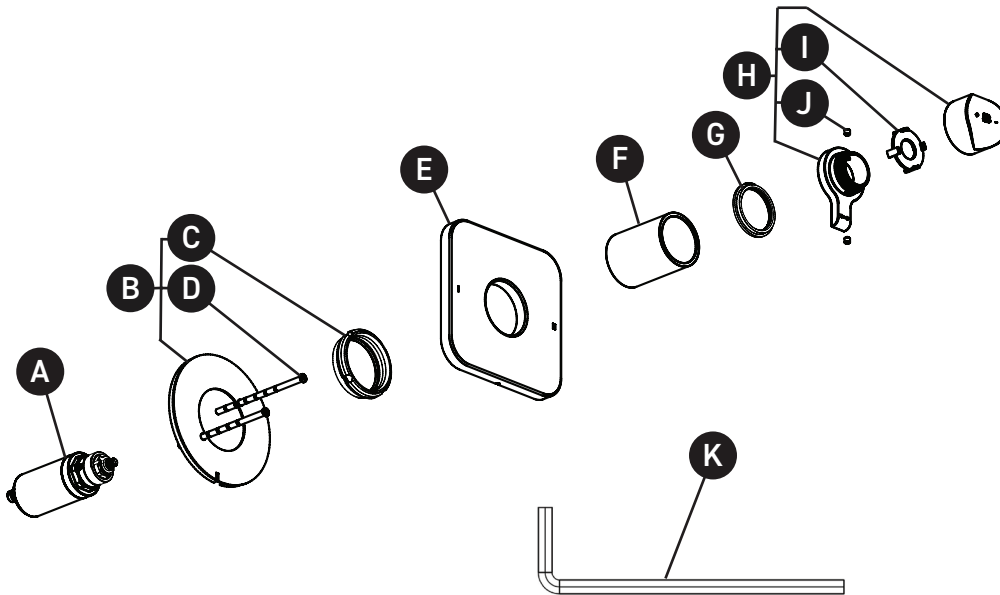

ONTARIO
houseofrohl.ca/support
1-800-287-5354

PEDIR POR NÚMERO DE REFERENCIA

PIEZAS ILUSTRADAS

TSA44

Moldura Salomé™ de equilibrio térmico y de presión de 1/2" con 2 funciones

ID	Referencia del kit	Acabado
A	0915	N/A
B	5948	N/A
C	302-414	N/A
D	392-208 (2x)	N/A
E*	050-744	Ver más abajo
F*	053-004	Ver más abajo
G*	052-071	Ver más abajo
H*	1677	Ver más abajo
I	009-077	N/A
J	152-050	N/A
K	505-025	N/A