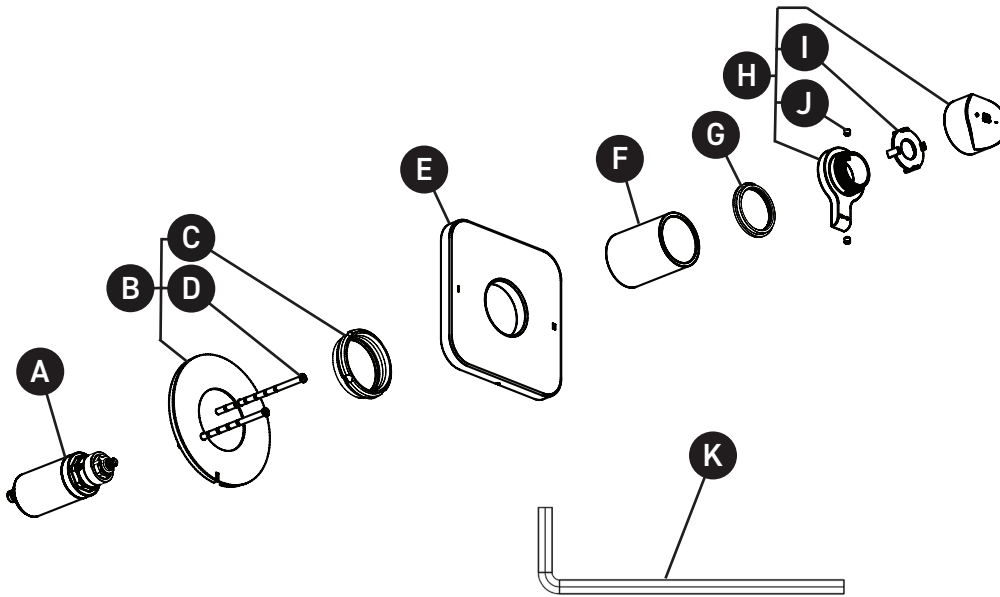

ORDER BY PART NUMBER

ILLUSTRATED PARTS

TSA44

Salomé™ 1/2" Therm & Pressure Balance Trim With 2 Functions

ID	Kit Number	Finish
A	0915	N/A
B	5948	N/A
C	302-414	N/A
D	392-208 (2x)	N/A
E*	050-744	See below
F*	053-004	See below
G*	052-071	See below
H*	1677	See below
I	009-077	N/A
J	152-050	N/A
K	505-025	N/A

ONTARIO
houseofrohl.ca/support
1-800-287-5354

VEUILLEZ EFFECTUER VOTRE COMMANDE
PAR NO DE RÉFÉRENCE

ILLUSTRATIONS DES PIÈCES

TSA44

Garniture pour valve 2 voies
nonpartagées coaxiale Type T/P
(thermostatique/pression équilibrée)
Salomé™