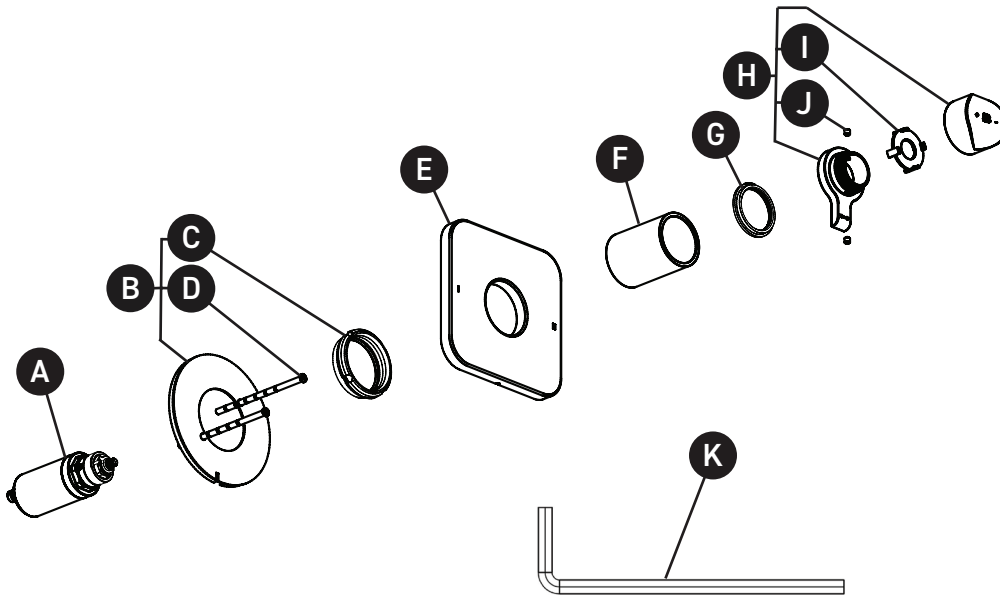

ORDER BY PART NUMBER

ILLUSTRATED PARTS

TSA44

Salomé™ 1/2" Therm & Pressure Balance Trim With 2 Functions

ID	Kit Number	Finish
A	0915	N/A
B	5948	N/A
C	302-414	N/A
D	392-208 (2x)	N/A
E*	050-744	See below
F*	053-004	See below
G*	052-071	See below
H*	1677	See below
I	009-077	N/A
J	152-050	N/A
K	505-025	N/A

ONTARIO
houseofrohl.ca/support
1-800-287-5354

VEUILLEZ EFFECTUER VOTRE COMMANDE
PAR NO DE RÉFÉRENCE

ILLUSTRATIONS DES PIÈCES

TSA44

Garniture pour valve 2 voies
nonpartagées coaxiale Type T/P
(thermostatique/pression équilibrée)
Salomé™