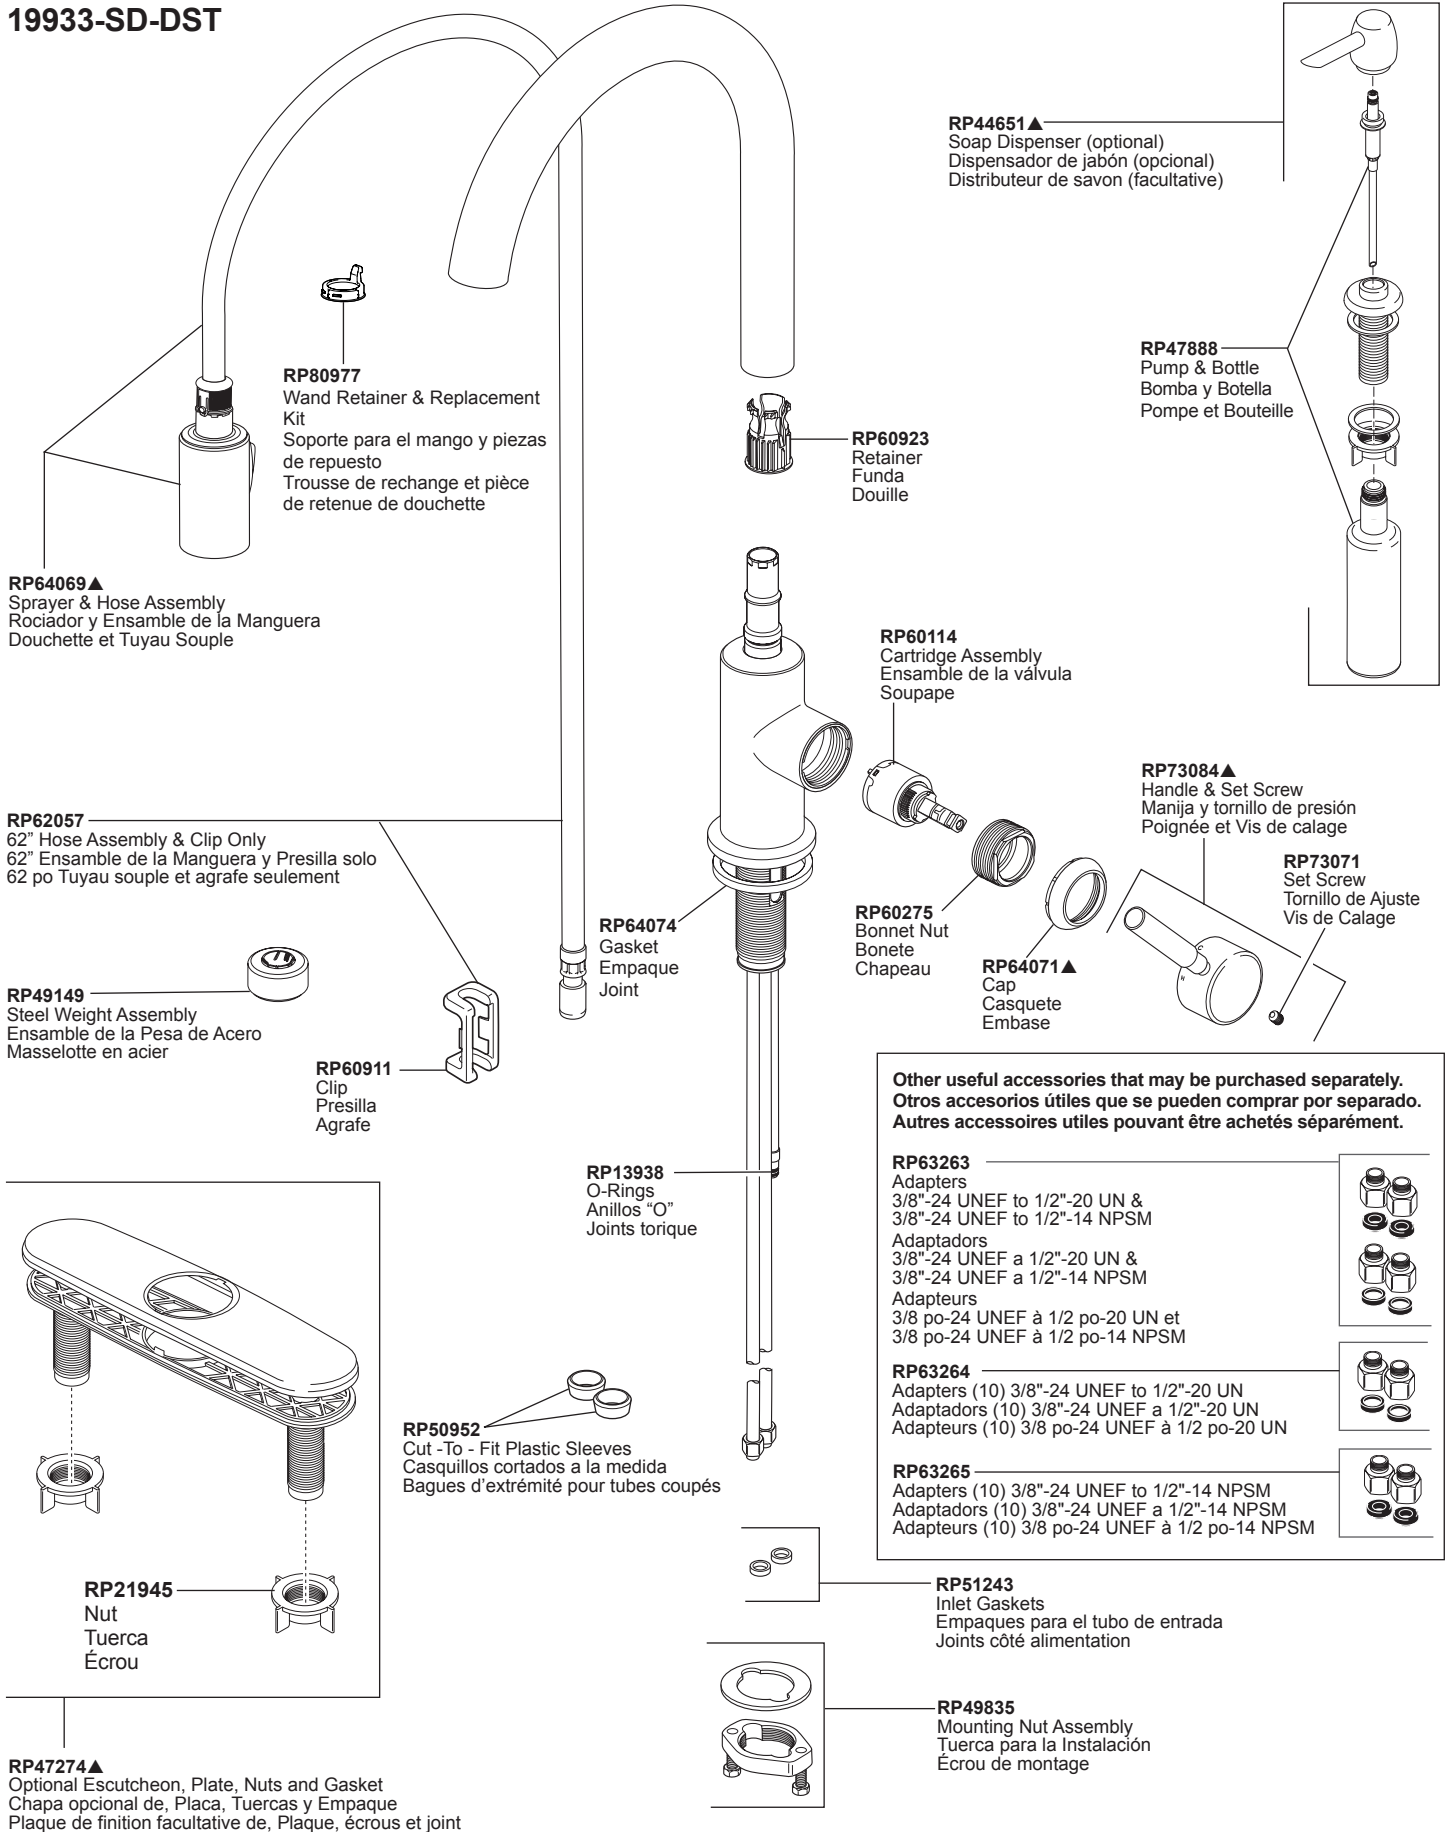

Model / Modelo / Modèle
19933-SD-DST

For models produced after 01/01/2018 see page 1.
For models produced before 01/01/2018 see page 2.

Para los modelos producidos después del 01/01/2018, consulte las página 1.
Para los modelos producidos antes del 01/01/2018, consulte las página 2.

Pour les modèles produits après le 01/01/2018, voir page 1.
Pour les modèles produits avant le 01/01/2018, voir page 2.

Model / Modelo / Modèle
1993-SD-DST

▲ Specify Finish / Especificque el Acabado / Précisez le Fini