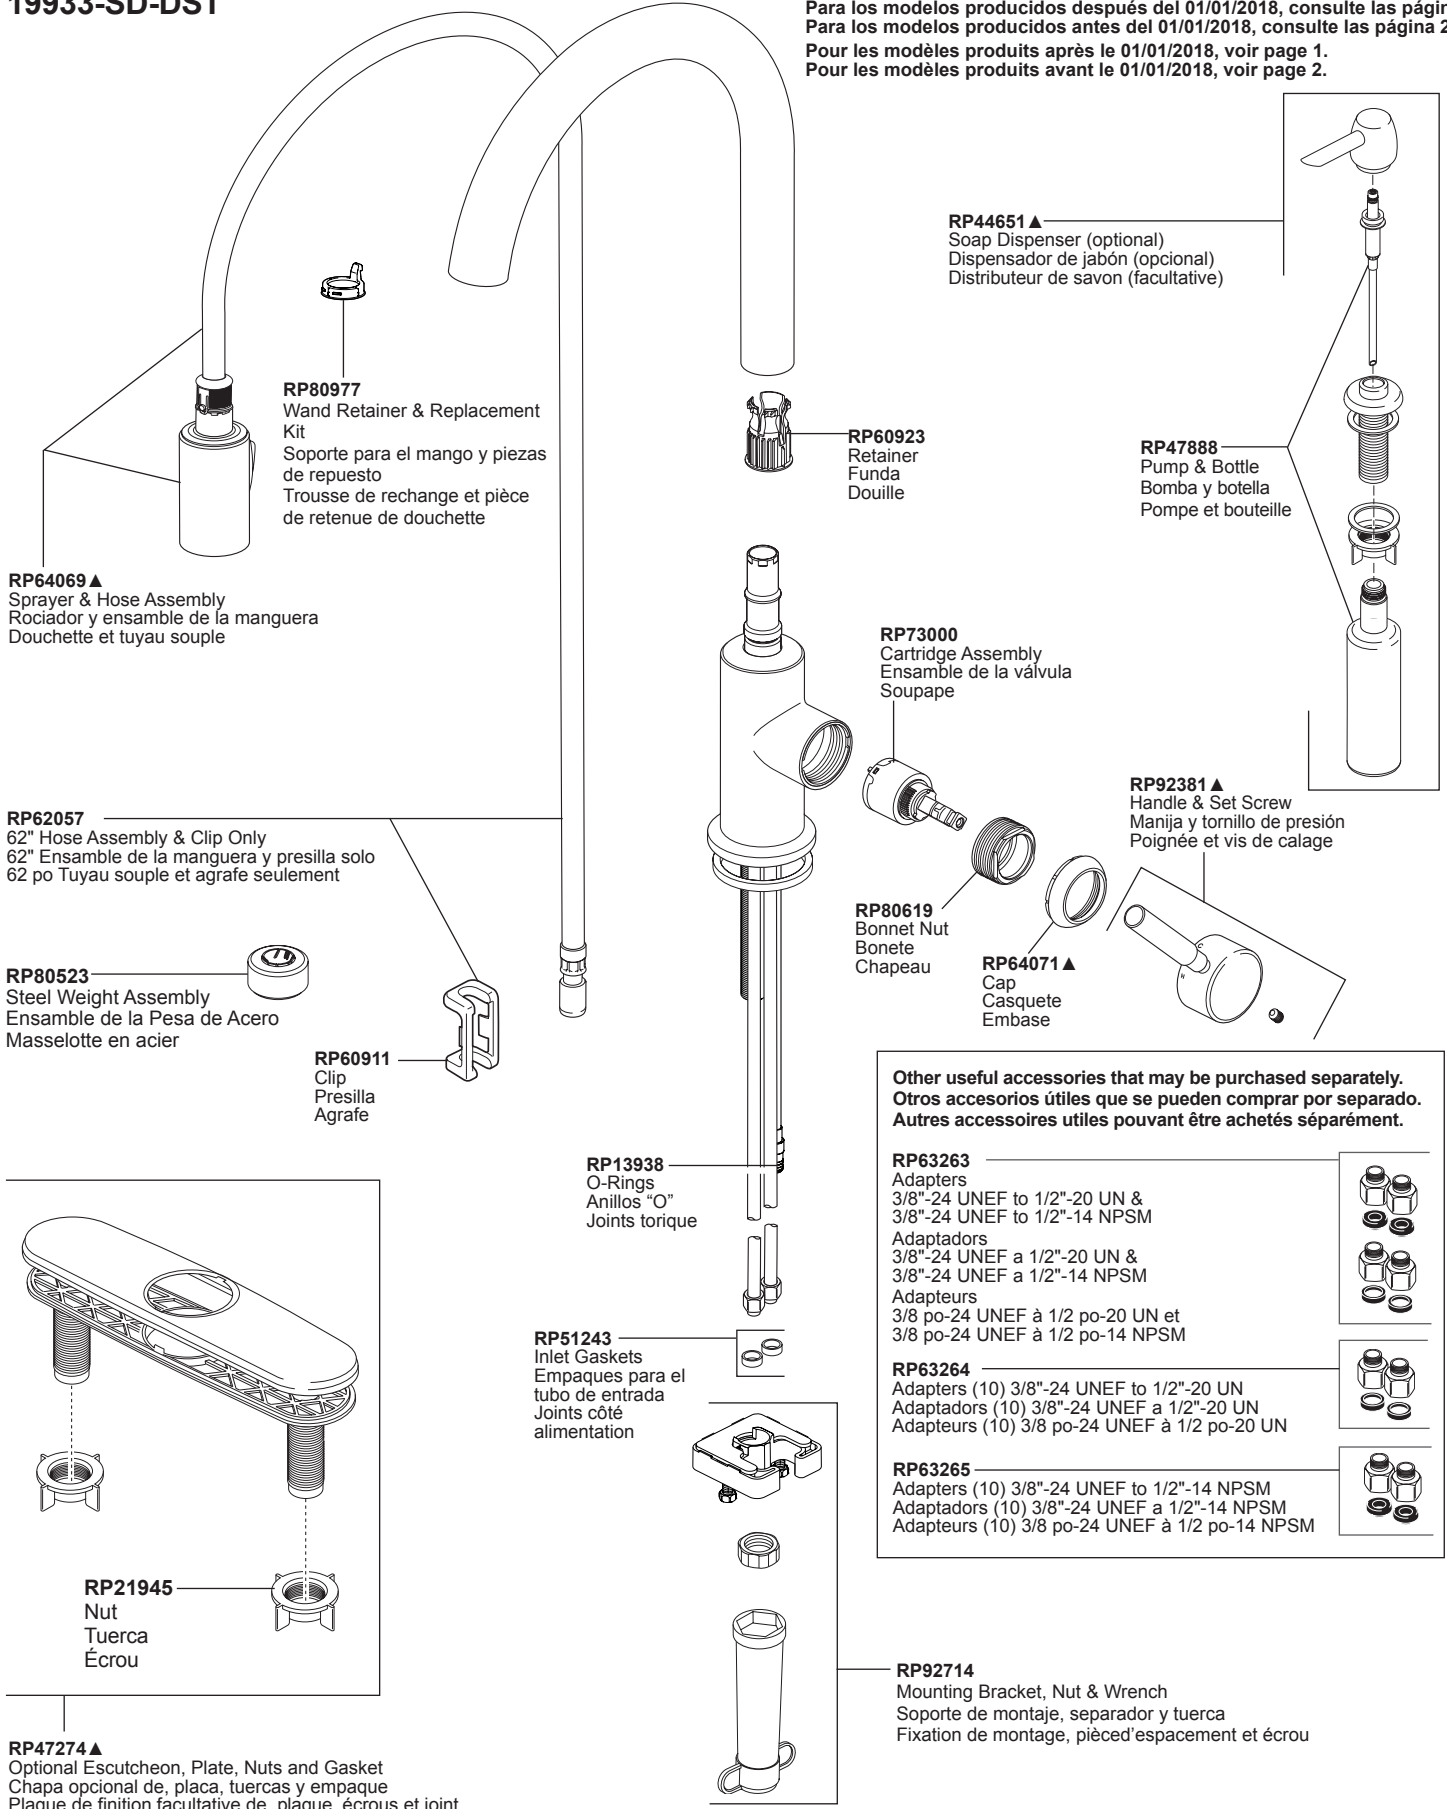

Model / Modelo / Modèle
19933-SD-DST

For models produced after 01/01/2018 see page 1.
For models produced before 01/01/2018 see page 2.

Para los modelos producidos después del 01/01/2018, consulte las página 1.
Para los modelos producidos antes del 01/01/2018, consulte las página 2.

Pour les modèles produits après le 01/01/2018, voir page 1.
Pour les modèles produits avant le 01/01/2018, voir page 2.

Model / Modelo / Modèle
1993-SD-DST

▲ Specify Finish / Especificque el Acabado / Précisez le Fini