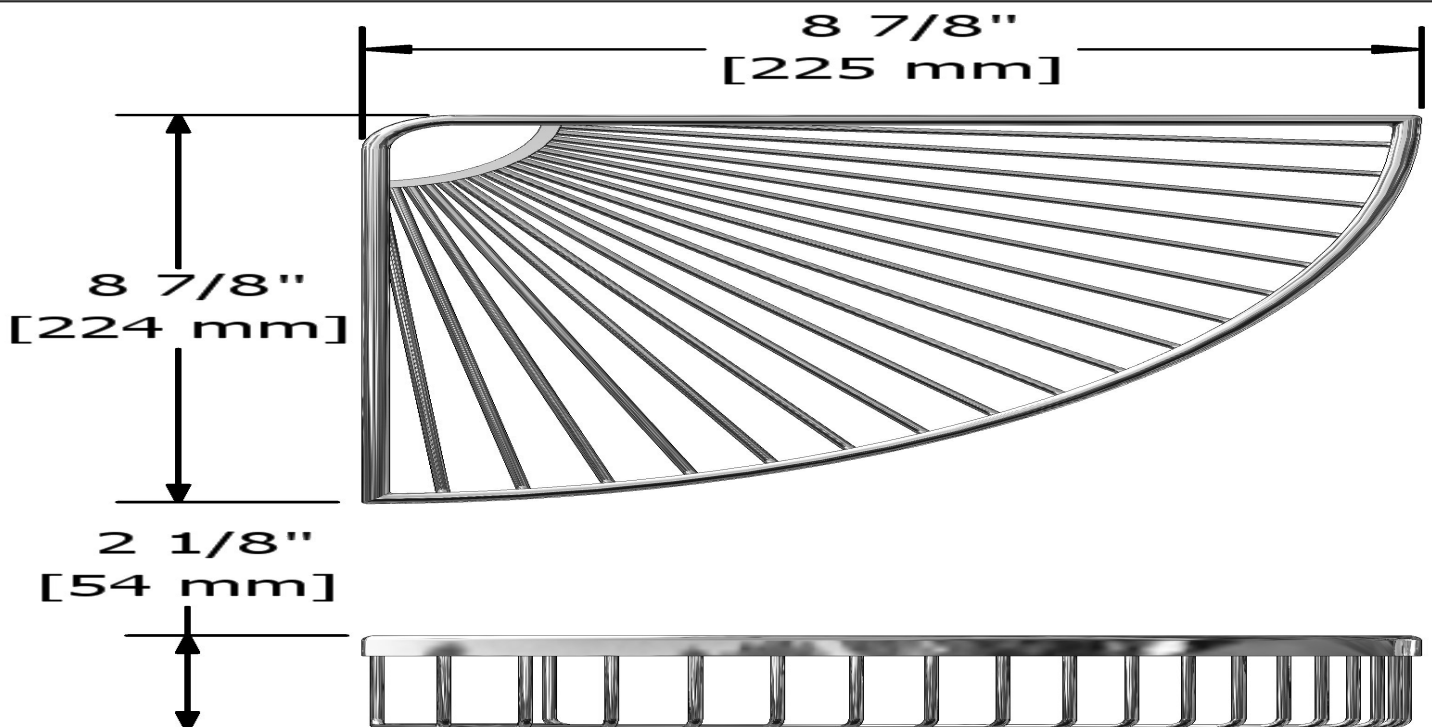

Panier de coin
262

Spécifications

Descriptions

- Cache-vis
- Laiton

Les dimensions, les modèles et les finis présentés peuvent différer.

Garantie

Le produit **Riobel Inc.** que vous venez d'acquérir est couvert par une garantie À VIE limitée contre tout vice de fabrication sur les pièces et les finis chrome, PVS et noirs et toutes les pièces actives à partir de la date d'achat. Les autres finis, notamment les plastiques, sont garantis un an. Tous les composants électriques et électroniques sont couverts par une garantie limitée de 5 ans.

Service à la clientèle

Ontario, Ouest Canadien : 888-287-5354 Québec, Maritimes, États-Unis : 866-473-8442

Corner basket
262

Specifications

Descriptions

- Screw cap
- Brass

Sizes, models and finishes may differ from those presented.