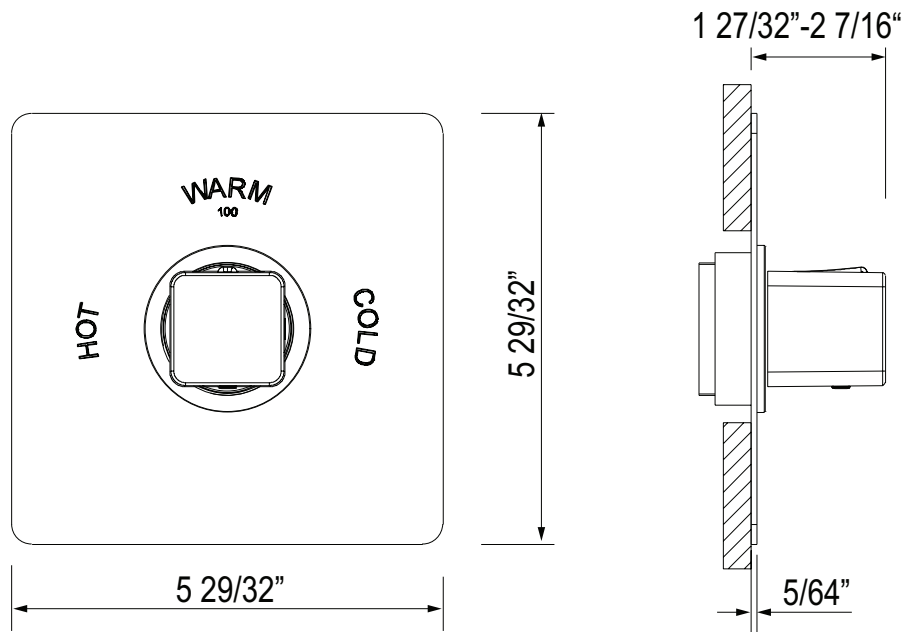

For warranty or additional information, contact:

U.S.A.
houseofrohl.com/support
1-800-777-9762

QUEBEC / MARITIMES / WESTERN CANADA
QUÉBEC / MARITIMES / OUEST CANADIEN
QUEBEC / MARITIMOS / CANADA OCCIDENTAL
houseofrohl.ca/support
1-866-473-8442

ONTARIO
houseofrohl.ca/support
1-800-287-5354