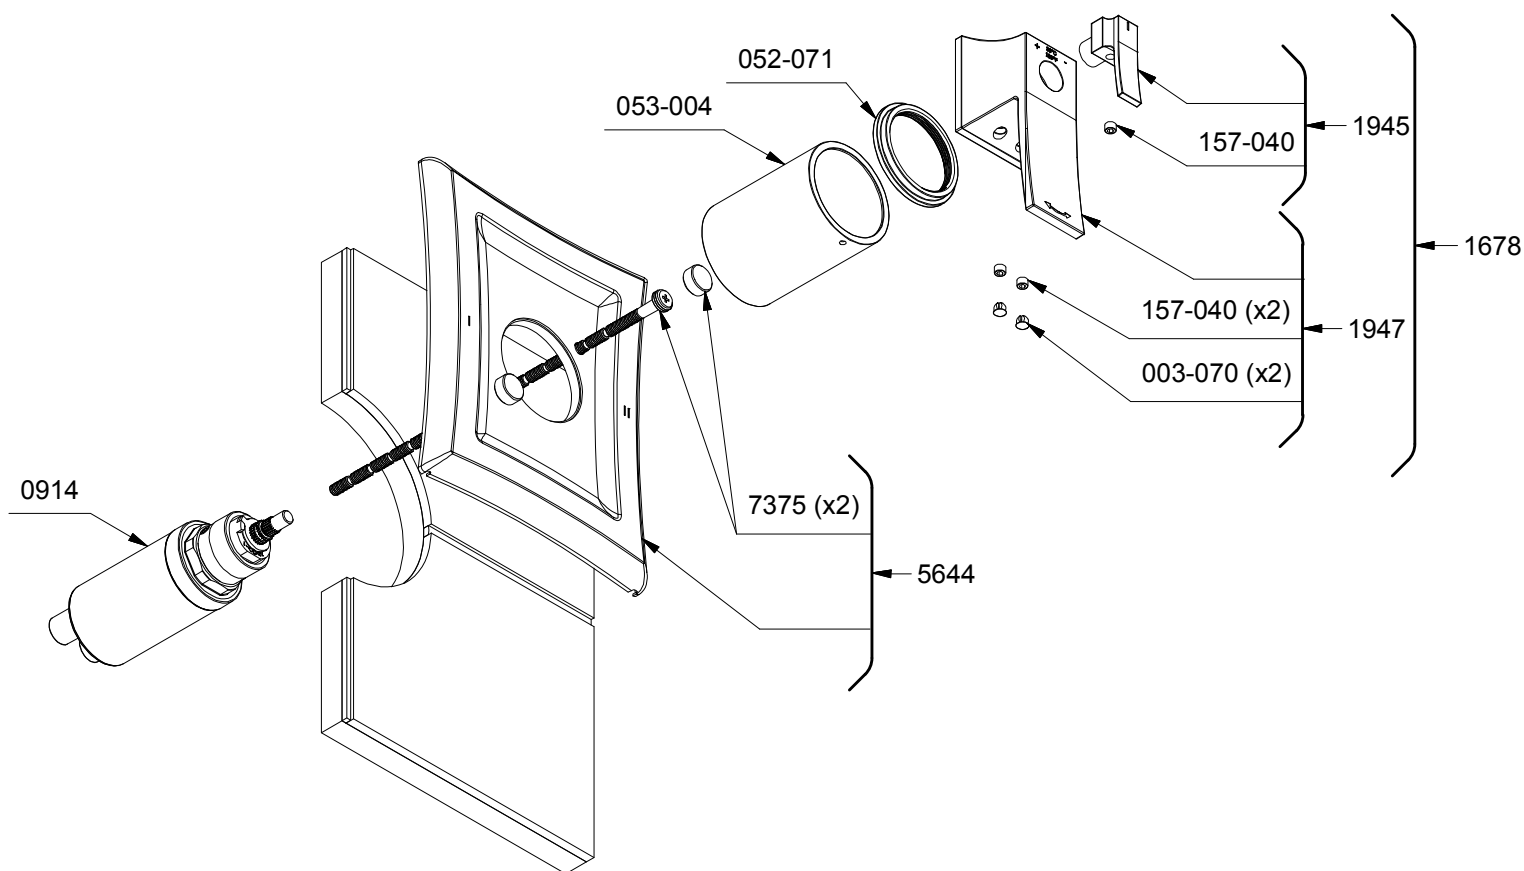

Garniture pour valve 2 voies non-partagées coaxiale Type T/P

Eiffel

2-way no share Type T/P coaxial valve trim

TEF44

www.riobel.ca

*Les dimensions, les modèles et les finis présentés peuvent différer. / Sizes, models and finishes may differ from those presented.