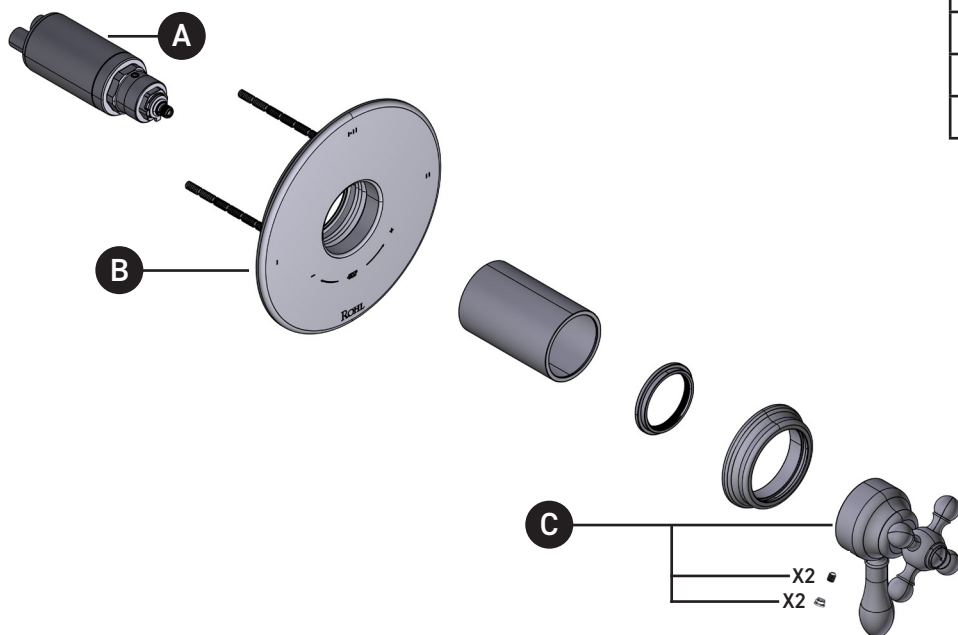

### TAC23W1

Garniture de soupape thermostatique à  
équilibre de pression de 1/2 po, à 3  
fonctions (partagées) Arcana<sup>MC</sup>

ID	Référence du kit	Finition
A	S0-925	N/A
B	S5-948	N/A
*C	S206574 (Métal)	Voir ci-dessous
*C	S206579 (Porcelaine)	Voir ci-dessous