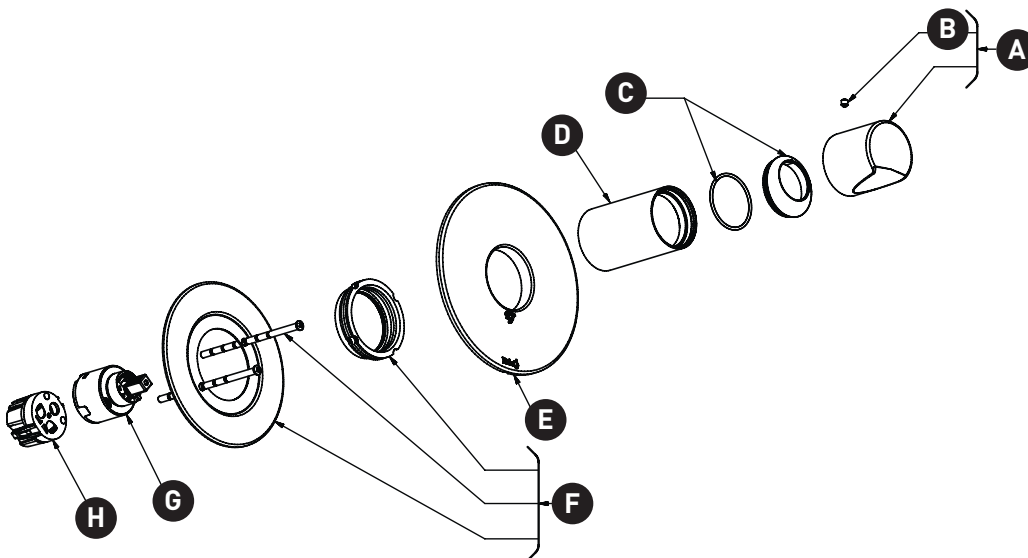

PEDIR POR NÚMERO DE REFERENCIA

PIEZAS ILUSTRADAS

TPB51

Ajuste de equilibrio de presión
Parabola™ de 1/2"

ID	Referencia del kit	Acabado
A*	1561	Ver más abajo
B	152-050	N/A
C*	5520	See below
D*	053-009	See below
E*	5345	See below
F	5948	N/A
G	401-016	N/A
H	405-010	N/A

*Acabado determinado por el sufijo

Acabado	Descripción
C	Cromo
BK	Negro
BG	Oro cepillado

For warranty or additional information, contact:

U.S.A.
houseofrohl.com/support
1-800-777-9762

QUEBEC / MARITIMES / WESTERN CANADA
QUÉBEC / MARITIMES / OUEST CANADIEN
QUEBEC / MARITIMOS / CANADA OCCIDENTAL
houseofrohl.ca/support
1-866-473-8442

ONTARIO
houseofrohl.ca/support
1-800-287-5354