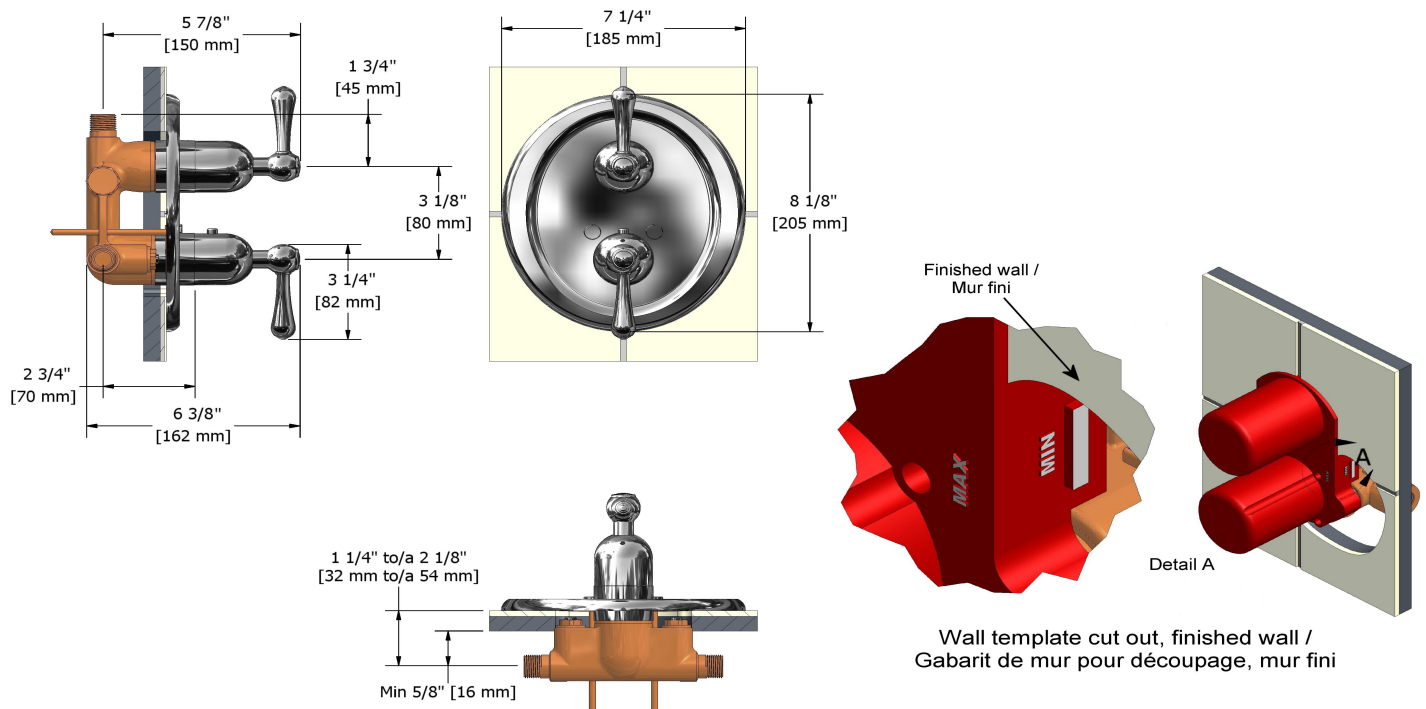

Valve complète Type T (thermostatique) 3/4" avec
contrôle de volume
MA32L

Spécifications

Descriptions

- 1 contrôle de volume intégré
- Valves d'arrêt anti-retour
- Entrée d'eau 3/4" mâle NPT
- Cartouche thermostatique haut débit
- Trois sorties d'eau 1/2" mâles NPT

Débit disponible

- 57 L/min, 15 gpm (US) 60psi

Certifications

- CSA B125.1
- ASME A112.18.1
- ASSE 1016
- Approbation CMR248

UPC®

Les dimensions, les modèles et les finis présentés peuvent différer.

Garantie

- 1 integrated volume control
- Check stops
- 3/4" inlet male NPT
- High flow thermostatic cartridge
- Three 1/2" outlets male NPT

Available flow

- 57 L/min, 15 gpm (US) 60psi

Certifications

- CSA B125.1
- ASME A112.18.1
- ASSE 1016
- CMR248 Approval