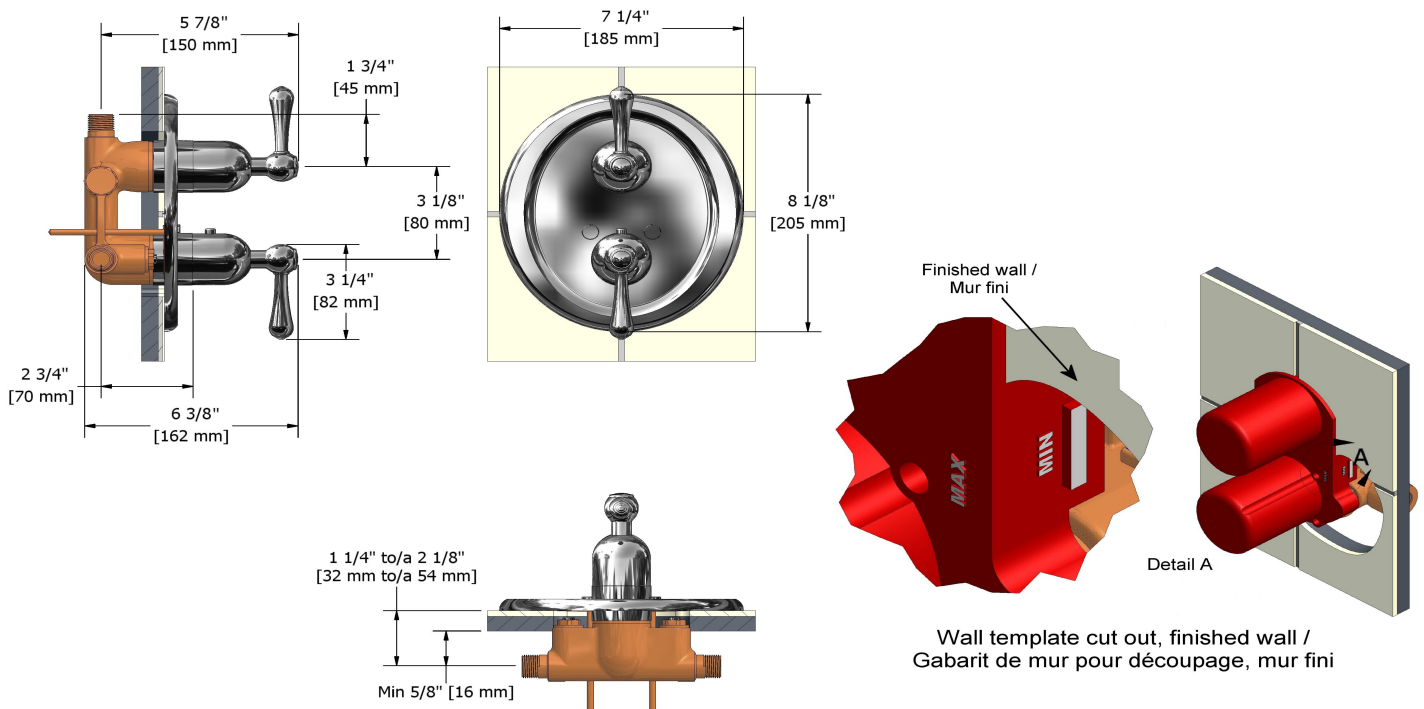

Valve complète Type T (thermostatique) 3/4" avec
contrôle de volume
MA32L

Spécifications

Descriptions

- 1 contrôle de volume intégré
- Valves d'arrêt anti-retour
- Entrée d'eau 3/4" mâle NPT
- Cartouche thermostatique haut débit
- Trois sorties d'eau 1/2" mâles NPT

- 1 integrated volume control
- Check stops
- 3/4" inlet male NPT
- High flow thermostatic cartridge
- Three 1/2" outlets male NPT

Available flow

- 57 L/min, 15 gpm (US) 60psi

Certifications

- CSA B125.1
- ASME A112.18.1
- ASSE 1016
- CMR248 Approval