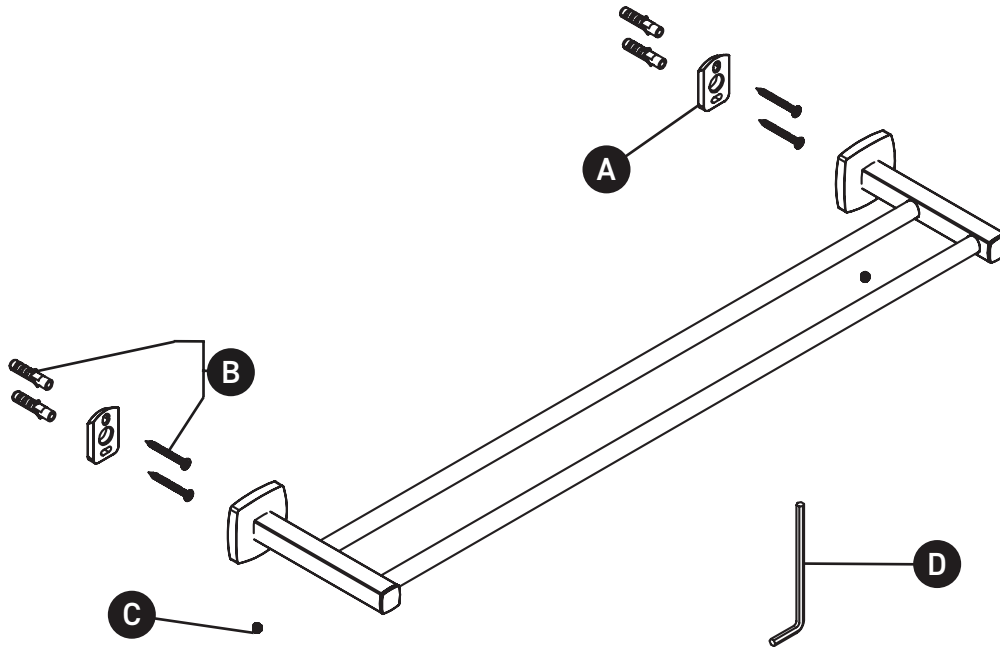

## PIEZAS ILUSTRADAS

**VY6**

Toallero Venty™ doble de 24"

ID	Referencia del kit	Acabado
A	390-284 (2x)	N/A
B	7534 (2x)	N/A
C	152-060 (2x)	N/A
D	505-025	N/A

\*Acabado determinado por el sufijo

Acabado	Descripción
C	Cromo