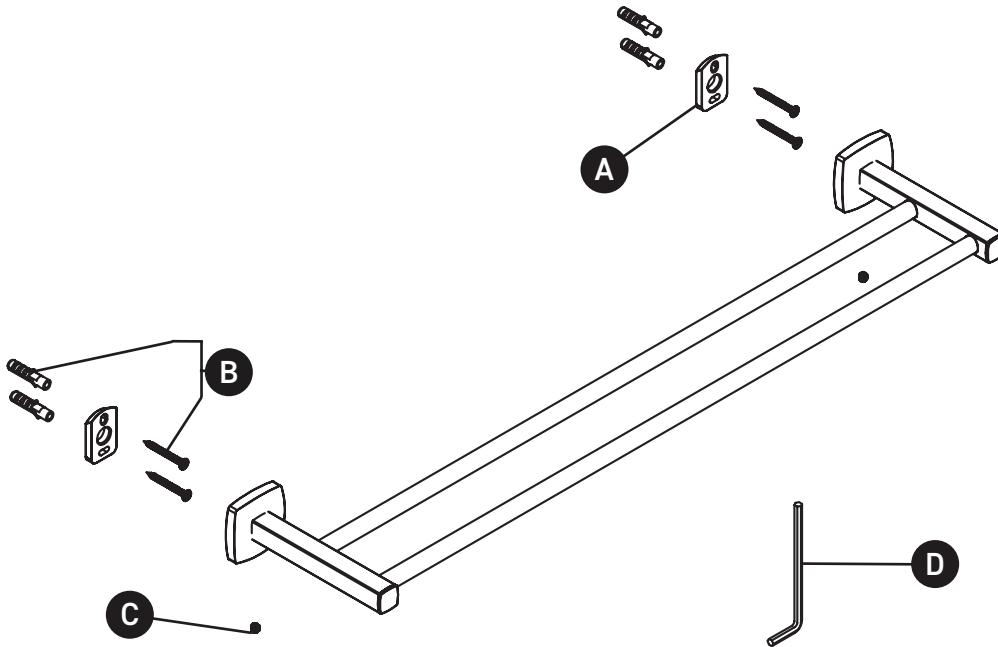

VEUILLEZ EFFECTUER VOTRE COMMANDE
PAR NO DE RÉFÉRENCE

ILLUSTRATIONS DES PIÈCES

VY6

Double porte-serviette 60 cm (24")

ID	Référence du kit	Finition
A	390-284 (2x)	N/A
B	7534 (2x)	N/A
C	152-060 (2x)	N/A
D	505-025	N/A

*Finition déterminée par le Suffixe

Finition	Description
C	Chrome

For warranty or additional information, contact:

U.S.A.
houseofrohl.com/support
1-800-777-9762

QUEBEC / MARITIMES / WESTERN CANADA
QUÉBEC / MARITIMES / OUEST CANADIEN
QUEBEC / MARITIMOS / CANADA OCCIDENTAL
houseofrohl.ca/support
1-866-473-8442

ONTARIO
houseofrohl.ca/support
1-800-287-5354