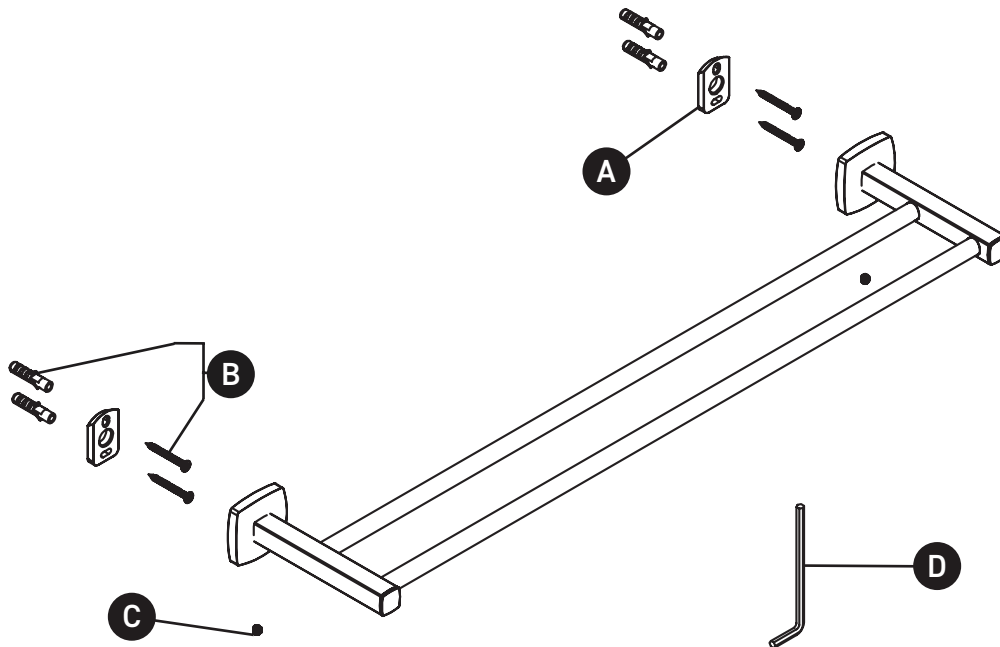

## ILLUSTRATED PARTS

### VY6

Venty™ Double 24" Towel Bar

ID	Kit Number	Finish
A	390-284 (2x)	N/A
B	7534 (2x)	N/A
C	152-060 (2x)	N/A
D	505-025	N/A

\*Finish Determined by Suffix

Finish	Description
C	Chrome

For warranty or additional information, contact:

## ILLUSTRATIONS DES PIÈCES

**VY6**

Double porte-serviette 60 cm (24")

ID	Référence du kit	Finition
A	390-284 (2x)	N/A
B	7534 (2x)	N/A
C	152-060 (2x)	N/A
D	505-025	N/A

\*Finition déterminée par le Suffixe