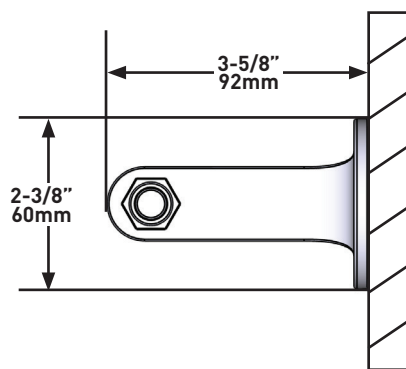

## Modelle<sup>MC</sup>

Porte-serviette 24" Modelle<sup>MC</sup>

**MODÈLES** : MD25WTB24

Pour la garantie ou des informations supplémentaires, contactez:

U.S.A.  
[houseofrohl.com/support](http://houseofrohl.com/support)  
1-800-777-9762