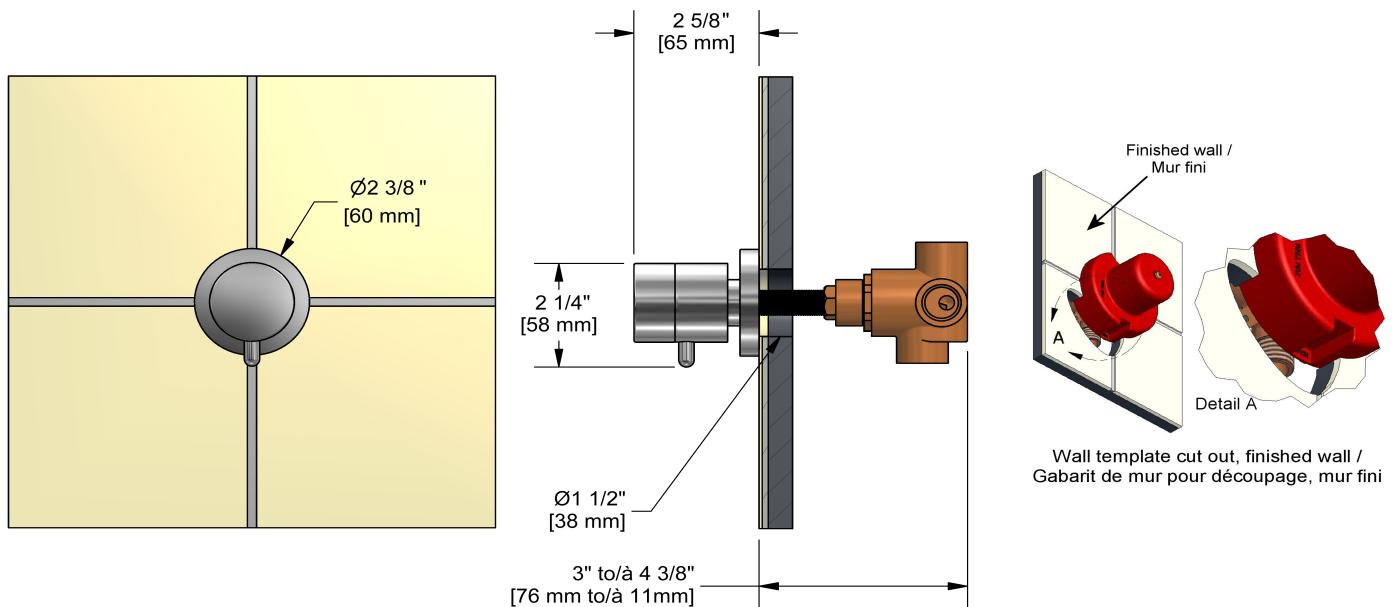

Les dimensions, les modèles et les finis présentés peuvent différer.

Garantie

Le produit **Riobel Inc.** que vous venez d'acquérir est couvert par une garantie À VIE limitée contre tout vice de fabrication sur les pièces et les finis chrome, PVS et noirs et toutes les pièces actives à partir de la date d'achat. Les autres finis, notamment les plastiques, sont garantis un an. Tous les composants électriques et électroniques sont couverts par une garantie limitée de 5 ans.

Service à la clientèle

Ontario, Ouest Canadien : 888-287-5354 Québec, Maritimes, États-Unis : 866-473-8442

2020.11.07