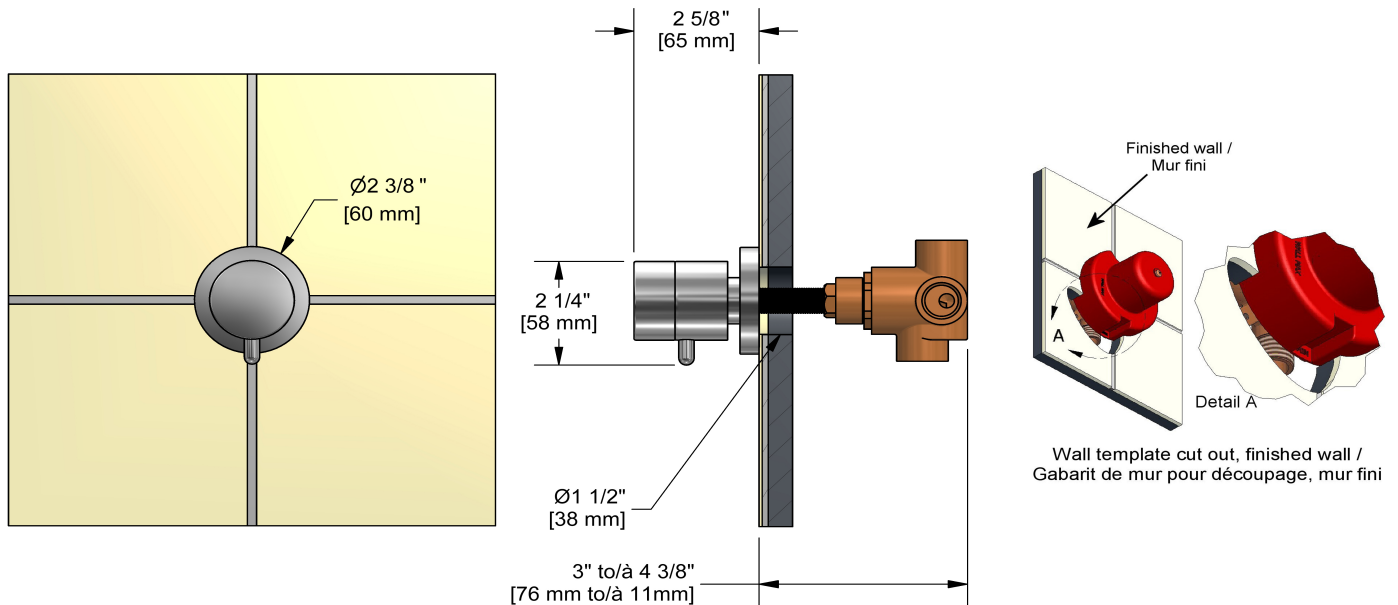

Sizes, models and finishes may differ from those presented.

Warranty

This **Riobel Inc.** product you have purchased carries a Limited Lifetime Warranty on the chrome, PVD finish, blacks and all working parts and is guaranteed from the initial purchase date against all manufacturing defects. All other finishes, including plastic components, are guaranteed for one year. All electric and/or electronic parts are covered by a 5-year limited warranty.

Customer Service

Ontario, West Canada : 888-287-5354 Quebec, Maritimes, United States : 866-473-8442