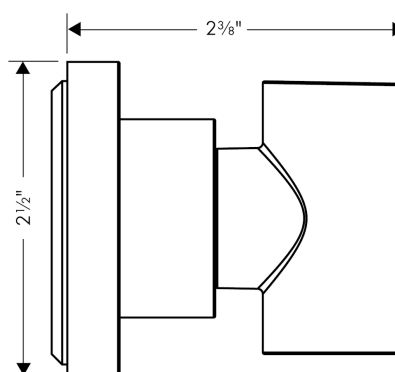

## Description

## Scale drawing

**AXOR Citterio**  
**Handshower Holder**  
Finishes : **chrome**    Part no. : **39525000**

## Exploded drawing

Year of production: >07/05

**AXOR Citterio**  
**Handshower Holder**  
 Finishes : **chrome**    Part no. : **39525000**