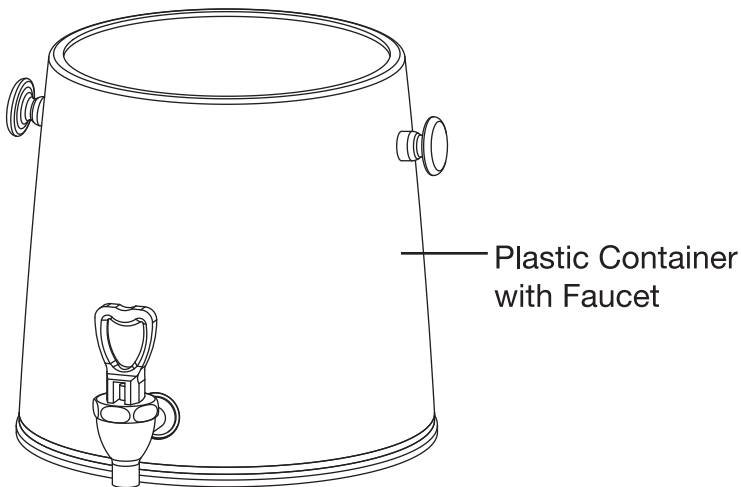

CONTENTS**INSTALLING THE FAUCET**

- Hold the nut and twist the faucet on by turning clockwise

**INSTALLING THE ICE CORE**

- Align the openings on the ice core with the rods inside the lid
- Twist to lock in place

EL ÍNDICE**INSTALACIÓN DEL GRIFO**

- Sostenga la tuerca y gire el grifo girando a la derecha

**INSTALACIÓN DEL NÚCLEO DE HIELO**

- Alinee las aberturas en el núcleo de hielo con las varillas dentro de la tapa.
- Gire para fijar en su lugar