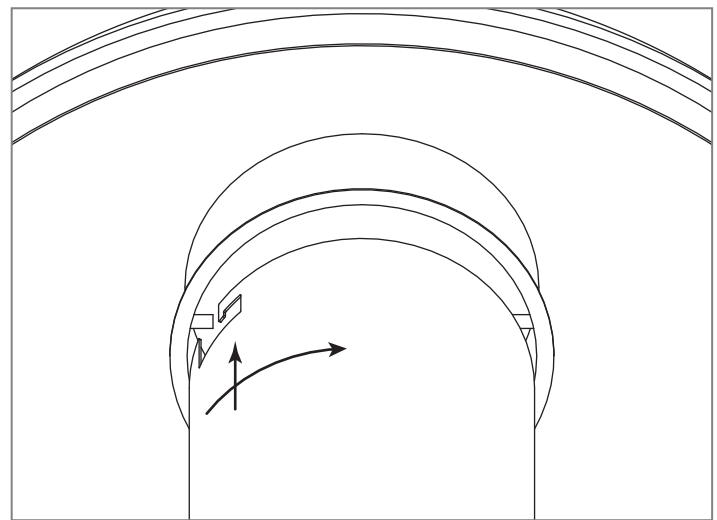

CONTENTS**INSTALLING THE FAUCET**

- Hold the nut and twist the faucet on by turning clockwise

**INSTALLING THE ICE CORE**

- Align the openings on the ice core with the rods inside the lid
- Twist to lock in place

EL ÍNDICE**INSTALACIÓN DEL GRIFO**

- Sostenga la tuerca y gire el grifo girando a la derecha

**INSTALACIÓN DEL NÚCLEO DE HIELO**

- Alinee las aberturas en el núcleo de hielo con las varillas dentro de la tapa.
- Gire para fijar en su lugar