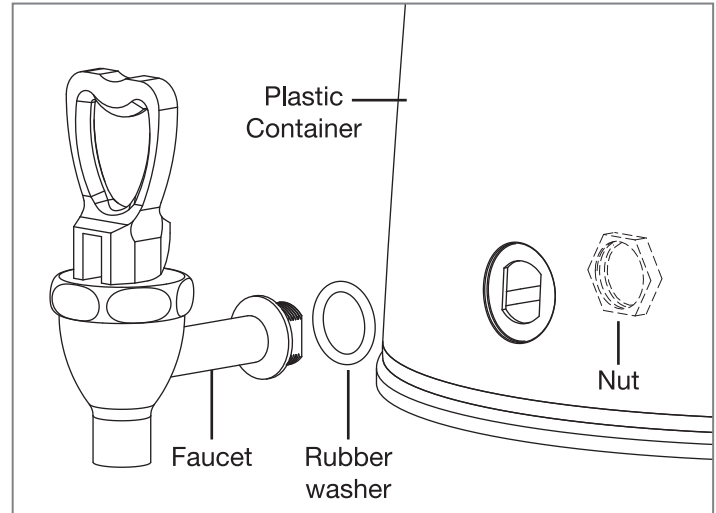

CONTENTS**INSTALLING THE FAUCET**

- Hold the nut and twist the faucet on by turning clockwise

**INSTALLING THE ICE CORE**

- Align the openings on the ice core with the rods inside the lid
- Twist to lock in place

EL ÍNDICE**INSTALACIÓN DEL GRIFO**

- Sostenga la tuerca y gire el grifo girando a la derecha

**INSTALACIÓN DEL NÚCLEO DE HIELO**

- Alinee las aberturas en el núcleo de hielo con las varillas dentro de la tapa.
- Gire para fijar en su lugar