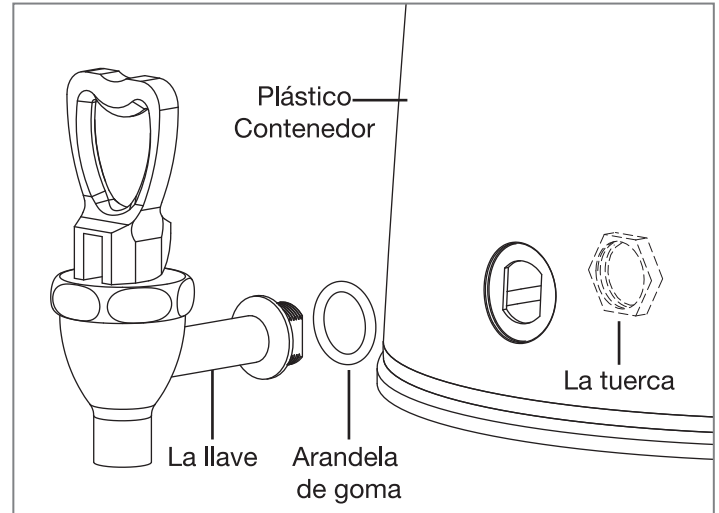

CONTENTS**INSTALLING THE FAUCET**

- Hold the nut and twist the faucet on by turning clockwise

**INSTALLING THE ICE CORE**

- Align the openings on the ice core with the rods inside the lid
- Twist to lock in place

EL ÍNDICE**INSTALACIÓN DEL GRIFO**

- Sostenga la tuerca y gire el grifo girando a la derecha

**INSTALACIÓN DEL NÚCLEO DE HIELO**

- Alinee las aberturas en el núcleo de hielo con las varillas dentro de la tapa.
- Gire para fijar en su lugar