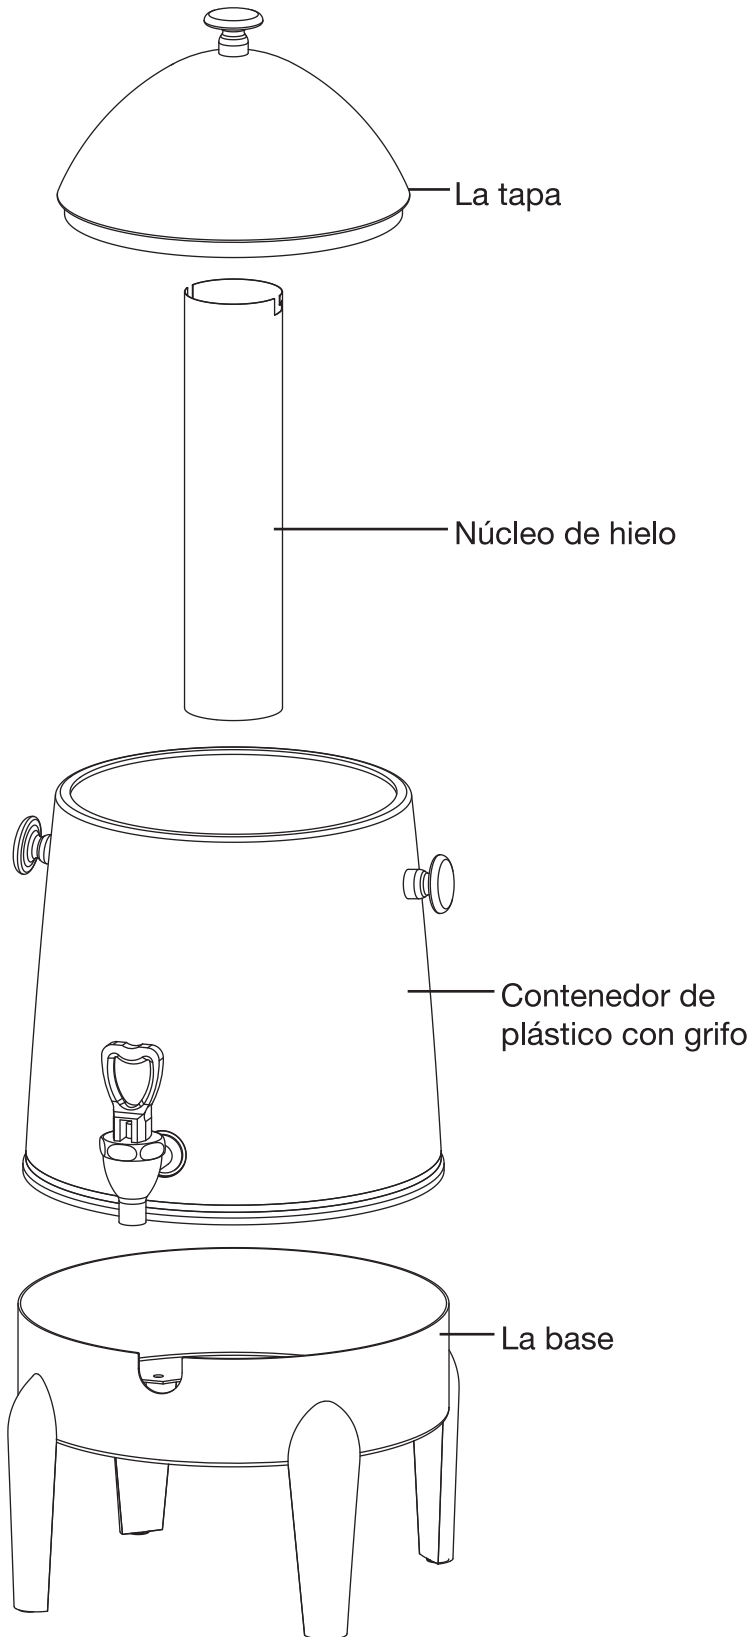

CONTENTS**INSTALLING THE FAUCET**

- Hold the nut and twist the faucet on by turning clockwise

**INSTALLING THE ICE CORE**

- Align the openings on the ice core with the rods inside the lid
- Twist to lock in place

EL ÍNDICE**INSTALACIÓN DEL GRIFO**

- Sostenga la tuerca y gire el grifo girando a la derecha

**INSTALACIÓN DEL NÚCLEO DE HIELO**

- Alinee las aberturas en el núcleo de hielo con las varillas dentro de la tapa.
- Gire para fijar en su lugar