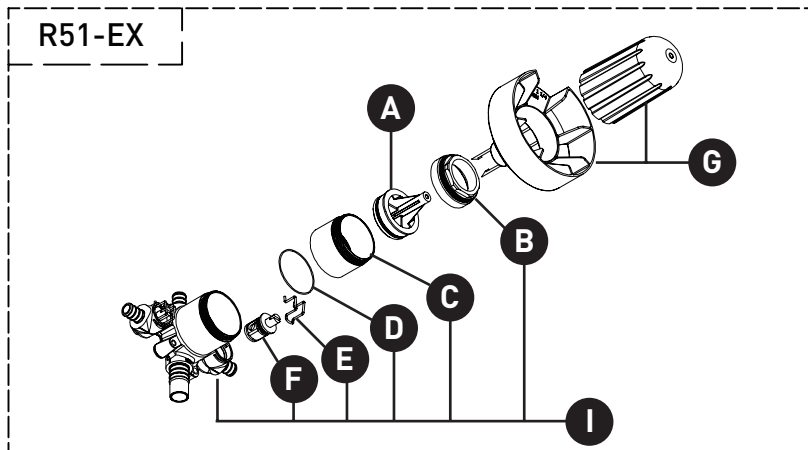

VEUILLEZ EFFECTUER VOTRE COMMANDE
PAR NO DE RÉFÉRENCE

ILLUSTRATIONS DES PIÈCES

R51

Brut de valve Type P sans cartouche

ID	Référence du kit	Finition
A	7511	N/A
B	305-075	N/A
C	039-516	N/A
D	210-400	N/A
E	390-127 (2x)	N/A
F	7441 (2x)	N/A
G	0908	N/A
H	0151	N/A
I	0151-EX	N/A
J	0151-SPEX	N/A

For warranty or additional information, contact:

US Customers

U.S.A.
houseofrohl.com/support
1-800-777-9762

Canadian Customers

QUEBEC / MARITIMES / WESTERN CANADA
QUÉBEC / MARITIMES / OUEST CANADIEN
QUEBEC / MARITIMOS / CANADA OCCIDENTAL
houseofrohl.ca/support
1-866-473-8442

ONTARIO
houseofrohl.ca/support
1-800-287-5354