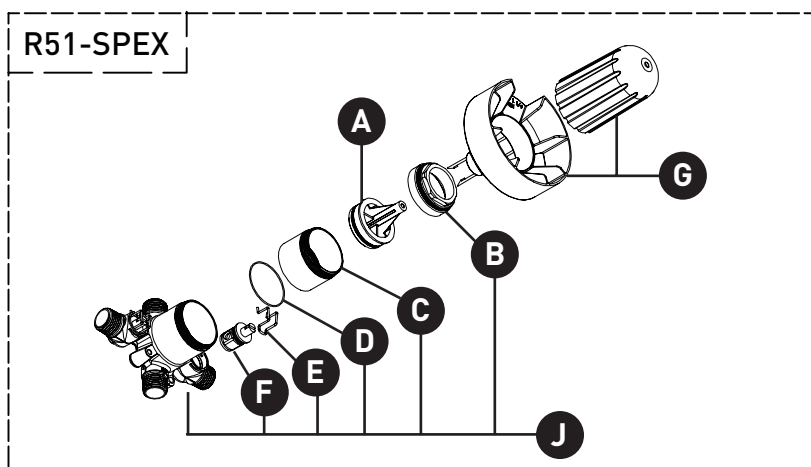

PEDIR POR NÚMERO DE REFERENCIA

PIEZAS ILUSTRADAS

R51

Válvula Tipo P sin cartucho

ID	Referencia del kit	Acabado
A	7511	N/A
B	305-075	N/A
C	039-516	N/A
D	210-400	N/A
E	390-127 (2x)	N/A
F	7441 (2x)	N/A
G	0908	N/A
H	0151	N/A
I	0151-EX	N/A
J	0151-SPEX	N/A

For warranty or additional information, contact:

US Customers

U.S.A.
houseofrohl.com/support
1-800-777-9762

Canadian Customers

QUEBEC / MARITIMES / WESTERN CANADA
QUÉBEC / MARITIMES / OUEST CANADIEN
QUEBEC / MARITIMOS / CANADA OCCIDENTAL
houseofrohl.ca/support
1-866-473-8442

ONTARIO
houseofrohl.ca/support
1-800-287-5354