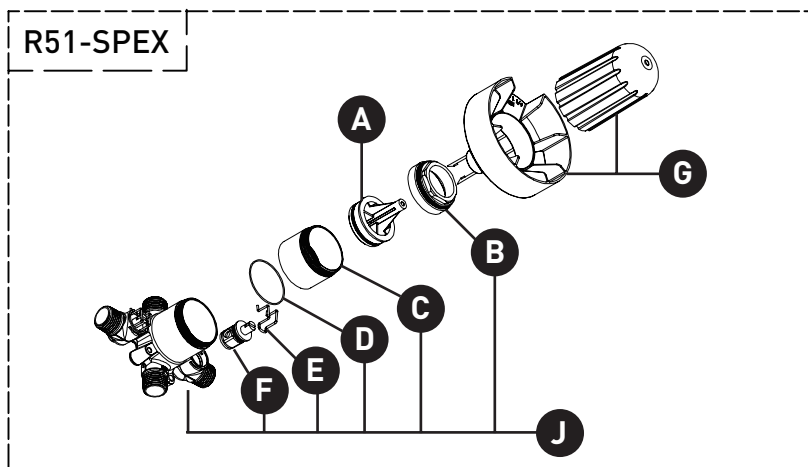

VEUILLEZ EFFECTUER VOTRE COMMANDE
PAR NO DE RÉFÉRENCE

ILLUSTRATIONS DES PIÈCES

R51

Brut de valve Type P sans cartouche

ID	Référence du kit	Finition
A	7511	N/A
B	305-075	N/A
C	039-516	N/A
D	210-400	N/A
E	390-127 (2x)	N/A
F	7441 (2x)	N/A
G	0908	N/A
H	0151	N/A
I	0151-EX	N/A
J	0151-SPEX	N/A

For warranty or additional information, contact:

US Customers

U.S.A.
houseofrohl.com/support
1-800-777-9762

Canadian Customers

QUEBEC / MARITIMES / WESTERN CANADA
QUÉBEC / MARITIMES / OUEST CANADIEN
QUEBEC / MARITIMOS / CANADA OCCIDENTAL
houseofrohl.ca/support
1-866-473-8442

ONTARIO
houseofrohl.ca/support
1-800-287-5354