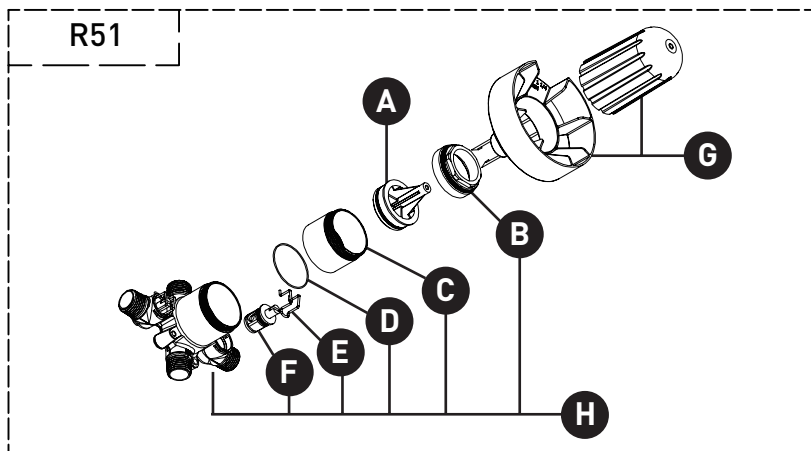

PEDIR POR NÚMERO DE REFERENCIA

PIEZAS ILUSTRADAS

R51

Válvula Tipo P sin cartucho

ID	Referencia del kit	Acabado
A	7511	N/A
B	305-075	N/A
C	039-516	N/A
D	210-400	N/A
E	390-127 (2x)	N/A
F	7441 (2x)	N/A
G	0908	N/A
H	0151	N/A
I	0151-EX	N/A
J	0151-SPEX	N/A

For warranty or additional information, contact:

US Customers

U.S.A.
houseofrohl.com/support
1-800-777-9762

Canadian Customers

QUEBEC / MARITIMES / WESTERN CANADA
QUÉBEC / MARITIMES / OUEST CANADIEN
QUEBEC / MARITIMOS / CANADA OCCIDENTAL
houseofrohl.ca/support
1-866-473-8442

ONTARIO
houseofrohl.ca/support
1-800-287-5354