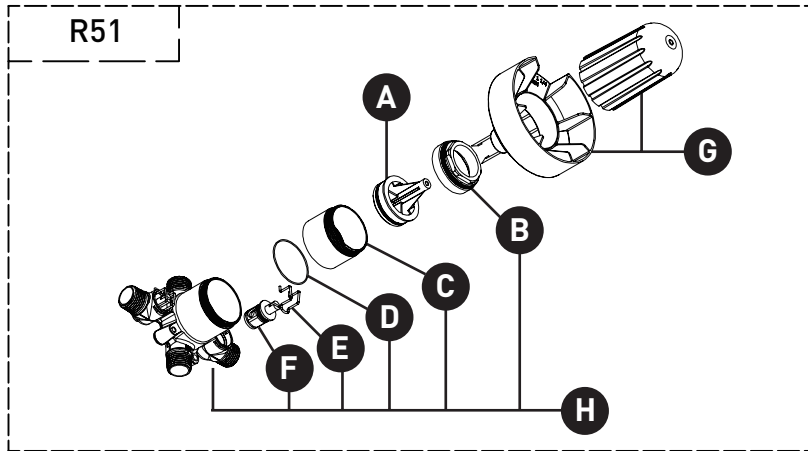

VEUILLEZ EFFECTUER VOTRE COMMANDE
PAR NO DE RÉFÉRENCE

ILLUSTRATIONS DES PIÈCES

R51

Brut de valve Type P sans cartouche

ID	Référence du kit	Finition
A	7511	N/A
B	305-075	N/A
C	039-516	N/A
D	210-400	N/A
E	390-127 (2x)	N/A
F	7441 (2x)	N/A
G	0908	N/A
H	0151	N/A
I	0151-EX	N/A
J	0151-SPEX	N/A

For warranty or additional information, contact:

US Customers

U.S.A.
houseofrohl.com/support
1-800-777-9762

Canadian Customers

QUEBEC / MARITIMES / WESTERN CANADA
QUÉBEC / MARITIMES / OUEST CANADIEN
QUEBEC / MARITIMOS / CANADA OCCIDENTAL
houseofrohl.ca/support
1-866-473-8442

ONTARIO
houseofrohl.ca/support
1-800-287-5354