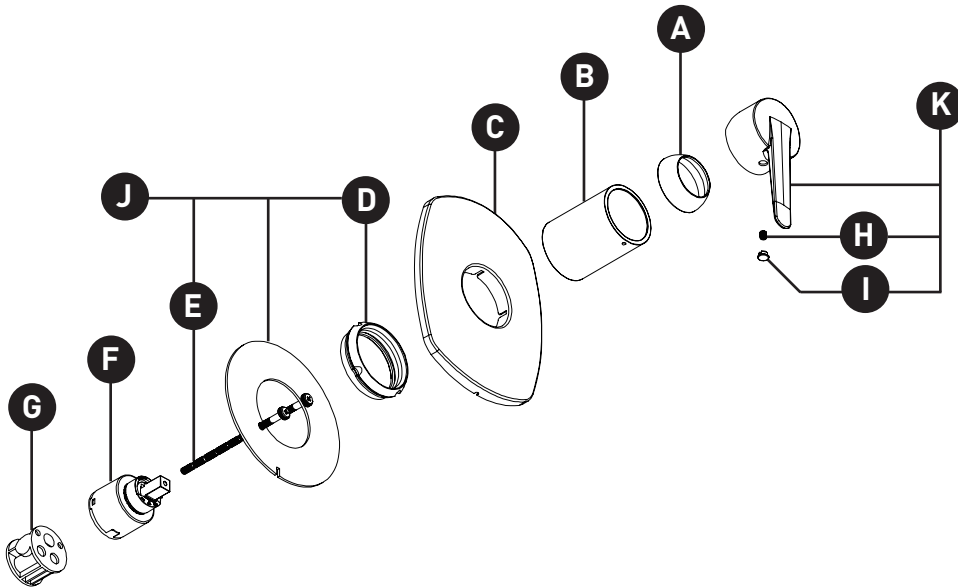

ONTARIO
houseofrohl.ca/support
1-800-287-5354

PEDIR POR NÚMERO DE REFERENCIA

PIEZAS ILUSTRADAS

TVY51

Type P valve trim

ID	Referencia del kit	Acabado
*A	052-114	See below
*B	053-004	See below
*C	S213326C	See below
D	302-414	N/A
E	392-207 (2x)	N/A
F	401-016	N/A
G	405-010	N/A
*H	152-060	See below
*I	003-421	See below
J	S5-948	N/A
*K	1490	See below