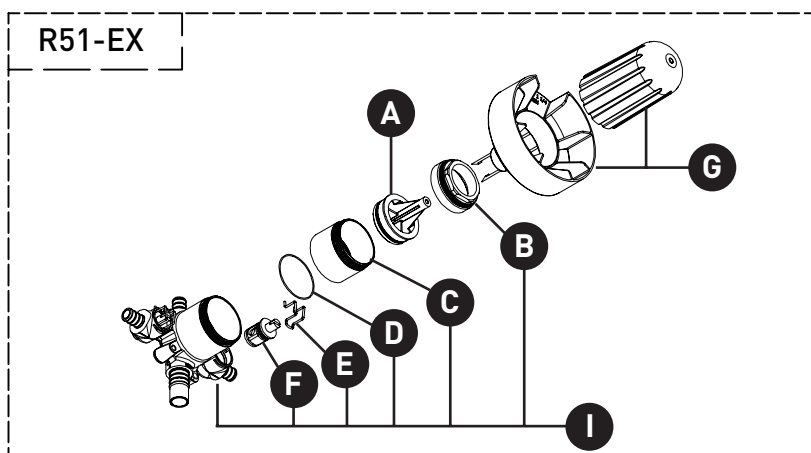

PEDIR POR NÚMERO DE REFERENCIA

PIEZAS ILUSTRADAS

R51

Válvula Tipo P sin cartucho

ID	Referencia del kit	Acabado
A	7511	N/A
B	305-075	N/A
C	039-516	N/A
D	210-400	N/A
E	390-127 (2x)	N/A
F	7441 (2x)	N/A
G	0908	N/A
H	0151	N/A
I	0151-EX	N/A
J	0151-SPEX	N/A

For warranty or additional information, contact:

US Customers

U.S.A.
houseofrohl.com/support
1-800-777-9762

Canadian Customers

QUEBEC / MARITIMES / WESTERN CANADA
QUÉBEC / MARITIMES / OUEST CANADIEN
QUEBEC / MARITIMOS / CANADA OCCIDENTAL
houseofrohl.ca/support
1-866-473-8442

ONTARIO
houseofrohl.ca/support
1-800-287-5354