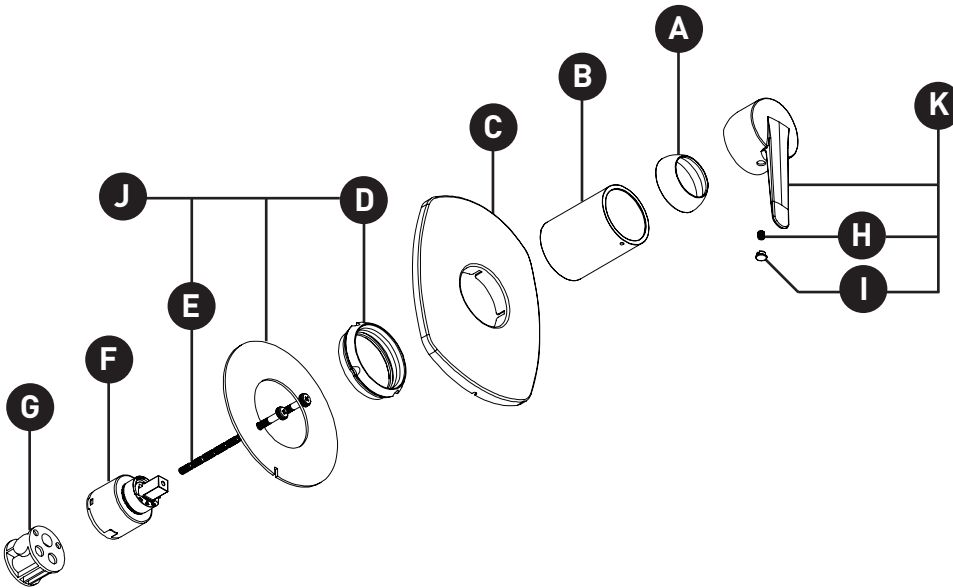

ORDER BY PART NUMBER

ILLUSTRATED PARTS

TVY51

Type P Valve Trim

ID	Kit Number	Finish
*A	052-114	See below
*B	053-004	See below
*C	S213326C	See below
D	302-414	N/A
E	392-207 (2x)	N/A
F	401-016	N/A
G	405-010	N/A
*H	152-060	See below
*I	003-421	See below
J	S5-948	N/A
*K	1490	See below

ONTARIO
houseofrohl.ca/support
 1-800-287-5354

VEUILLEZ EFFECTUER VOTRE COMMANDE
PAR NO DE RÉFÉRENCE

ILLUSTRATIONS DES PIÈCES

TVY51

Garniture pour valve Type P

ID	Référence du kit	Finition
*A	052-114	See below
*B	053-004	See below
*C	S213326C	See below
D	302-414	N/A
E	392-207 (2x)	N/A
F	401-016	N/A
G	405-010	N/A
*H	152-060	See below
*I	003-421	See below
J	S5-948	N/A
*K	1490	See below